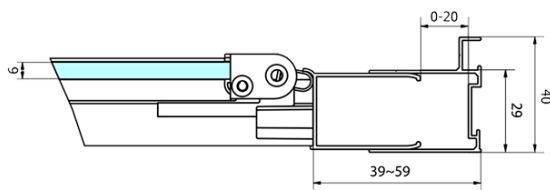

## Rozmery

Šírka: 1000 mm

Výška: 1650 mm

Hĺbka: 900 mm

Šírka vstupu: 625 mm

Typ výplne: Číre sklo

Hrúbka skla: 6 mm

Vlastnosti: Rámové prevedenie

## Odporúčame prikúpiť

1 ks DEEP hlboká sprchová vanička obdĺžnik 100x90x26cm, biela (Objednací kód: 72340)

1 ks Vaňová súprava, click-clack, dĺžka 1200mm, zátka 72mm, čierna mat (Objednací kód: 71858.21)

**DEEP BLACK obdĺžniková sprchová zástena**  
**1000x900mm L/P varianta, číre sklo**

**Technický list**

	B	C
MD1910B-MD3116B	730-750	625
MD1910B-MD3316B	880-900	625