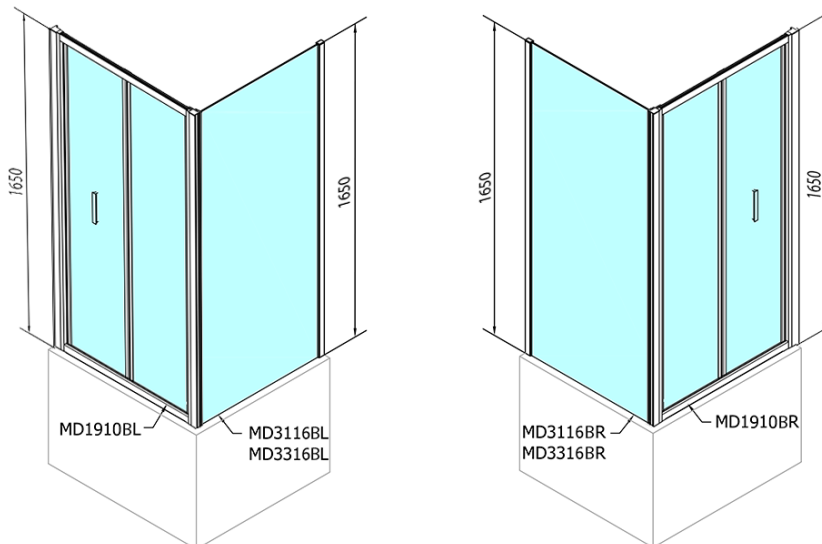

## Rozmery

Šírka: 1000 mm

Výška: 1650 mm

Hĺbka: 900 mm

Šírka vstupu: 625 mm

Typ výplne: Číre sklo

Hrúbka skla: 6 mm

Vlastnosti: Rámové prevedenie

## Odporúčame prikúpiť

1 ks DEEP hlboká sprchová vanička obdĺžnik 100x90x26cm, biela (Objednací kód: 72340)

1 ks Vaňová súprava, click-clack, dĺžka 1200mm, zátka 72mm, čierna mat (Objednací kód: 71858.21)

**DEEP BLACK obdĺžniková sprchová zástena**  
**1000x900mm L/P varianta, číre sklo**

**Technický list**

	B	C
MD1910B-MD3116B	730-750	625
MD1910B-MD3316B	880-900	625