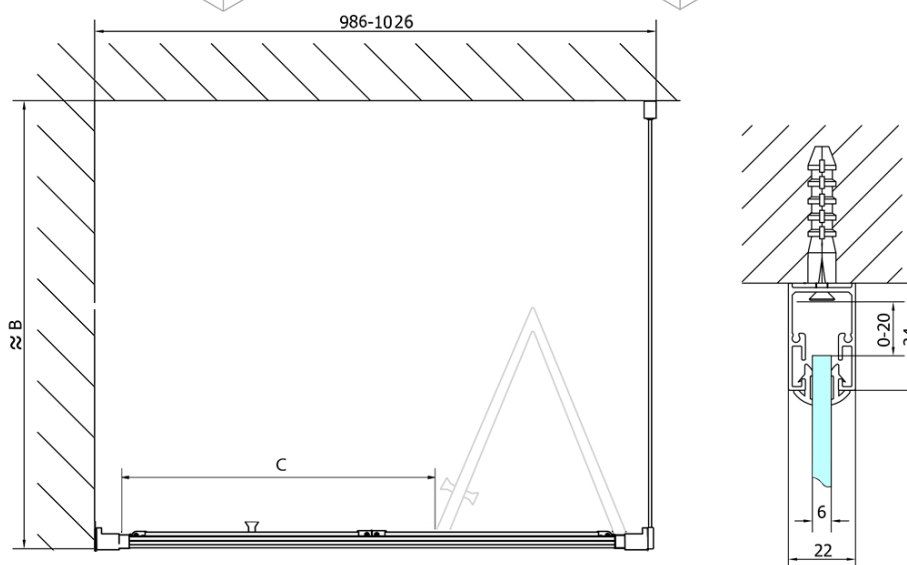

## Rozmery

Šírka: 1000 mm

Výška: 1650 mm

Hĺbka: 900 mm

Šírka vstupu: 625 mm

Typ výplne: Číre sklo

Hrúbka skla: 6 mm

Vlastnosti: Rámové prevedenie

## Odporúčame prikúpiť

1 ks DEEP hlboká sprchová vanička obdĺžnik 100x90x26cm, biela (Objednací kód: 72340)

1 ks Vaňová súprava, click-clack, dĺžka 1200mm, zátka 72mm, čierna mat (Objednací kód: 71858.21)

**DEEP BLACK obdĺžniková sprchová zástena**  
**1000x900mm L/P varianta, číre sklo**

**Technický list**

	B	C
MD1910B-MD3116B	730-750	625
MD1910B-MD3316B	880-900	625