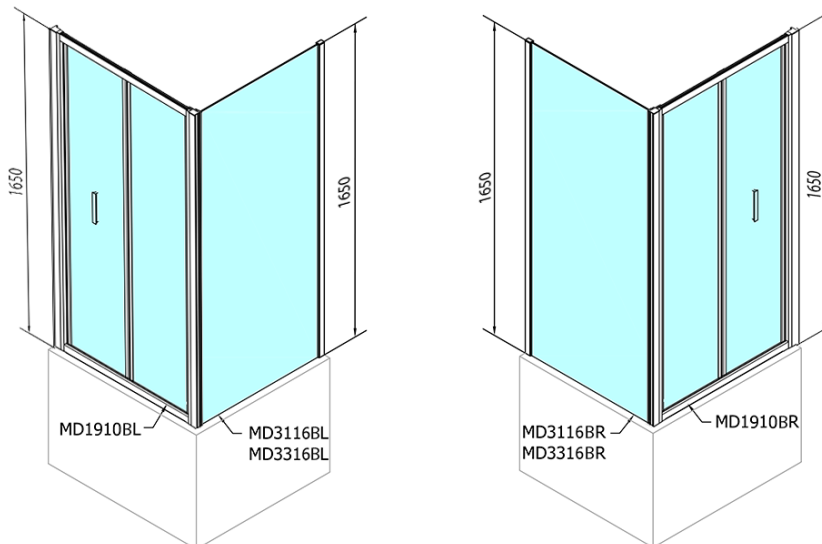

DEEP BLACK obdĺžniková sprchová zástena 1000x750mm L/P varianta, číre sklo

Objednací kód: MD1910B-01

Základné informácie

Značka: Polysan

Séria: DEEP

Rozmery

Šírka: 1000 mm

Výška: 1650 mm

Hĺbka: 750 mm

Vlastnosti

Záruka: 2 roky

Hmotnosť / ks: 46 kg

Balenie: 2 ks

Farba profilu: Čierna mat

Tvar: Obdĺžnikové zásteny

Typ otvárania: Skladacie

Smer otvárania: Univerzálne

Šírka vstupu: 625 mm

Typ výplne: Číre sklo

Hrúbka skla: 6 mm

Vlastnosti: Rámové prevedenie

Odporúčame prikúpiť

1 ks Vaňová súprava, click-clack, dĺžka 1200mm, zátka 72mm, čierna mat (Objednací kód: 71858.21)

1 ks DEEP hlboká sprchová vanička, obdĺžnik 100x75x26cm, biela (Objednací kód: 72879)

DEEP BLACK obdĺžniková sprchová zástena
1000x750mm L/P varianta, číre sklo

Technický list

| | B | C |
|-----------------|---------|-----|
| MD1910B-MD3116B | 730-750 | 625 |
| MD1910B-MD3316B | 880-900 | 625 |