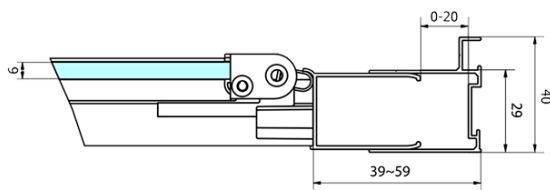

Hĺbka: 750 mm

Vlastnosti

Záruka: 2 roky

Hmotnosť / ks: 46 kg

Balenie: 2 ks

Farba profilu: Čierna mat

Tvar: Obdĺžnikové zásteny

Typ otvárania: Skladacie

Smer otvárania: Univerzálne

Šírka vstupu: 625 mm

Typ výplne: Číre sklo

Hrúbka skla: 6 mm

Vlastnosti: Rámové prevedenie

Odporúčame prikúpiť

1 ks Vaňová súprava, click-clack, dĺžka 1200mm, zátka 72mm, čierna mat (Objednací kód: 71858.21)

1 ks DEEP hlboká sprchová vanička, obdĺžnik 100x75x26cm, biela (Objednací kód: 72879)

DEEP BLACK obdĺžniková sprchová zástena
1000x750mm L/P varianta, číre sklo

Technický list

| | B | C |
|-----------------|---------|-----|
| MD1910B-MD3116B | 730-750 | 625 |
| MD1910B-MD3316B | 880-900 | 625 |