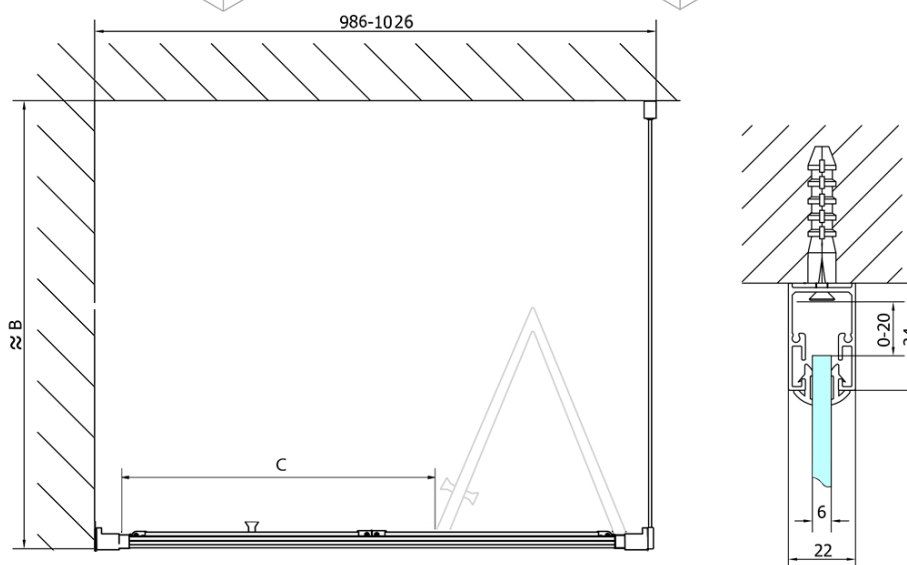

## Rozmery

Šírka: 1000 mm

Výška: 1650 mm

Hĺbka: 750 mm

## Vlastnosti

Farba profilu: Čierna mat

Tvar: Obdĺžnikové zásteny

Typ otvárania: Skladacie

Smer otvárania: Univerzálne

Šírka vstupu: 625 mm

Typ výplne: Číre sklo

Hrúbka skla: 6 mm

## Odporúčame prikúpiť

1 ks Vaňová súprava, click-clack, dĺžka 1200mm, zátka 72mm, čierna mat (Objednací kód: 71858.21)

1 ks DEEP hlboká sprchová vanička, obdĺžnik 100x75x26cm, biela (Objednací kód: 72879)

**DEEP BLACK obdĺžniková sprchová zástena**  
**1000x750mm L/P varianta, číre sklo**

**Technický list**

	B	C
MD1910B-MD3116B	730-750	625
MD1910B-MD3316B	880-900	625