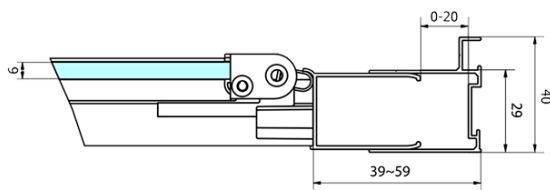

## Rozmery

Šírka: 1000 mm

Výška: 1650 mm

Hĺbka: 750 mm

## Vlastnosti

Farba profilu: Čierna mat

Tvar: Obdĺžnikové zásteny

Typ otvárania: Skladacie

Smer otvárania: Univerzálne

Šírka vstupu: 625 mm

Typ výplne: Číre sklo

Hrúbka skla: 6 mm

## Odporúčame prikúpiť

1 ks Vaňová súprava, click-clack, dĺžka 1200mm, zátka 72mm, čierna mat (Objednací kód: 71858.21)

1 ks DEEP hlboká sprchová vanička, obdĺžnik 100x75x26cm, biela (Objednací kód: 72879)

**DEEP BLACK obdĺžniková sprchová zástena**  
**1000x750mm L/P varianta, číre sklo**

**Technický list**

	B	C
MD1910B-MD3116B	730-750	625
MD1910B-MD3316B	880-900	625