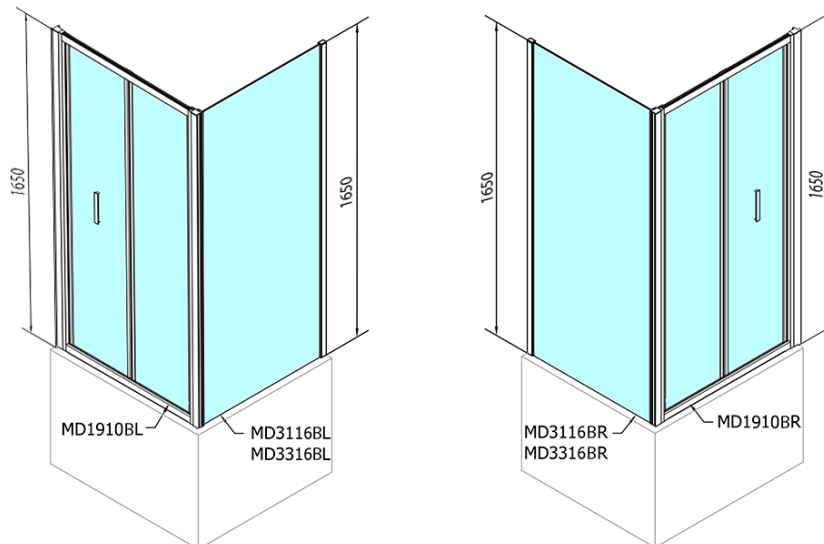

## Rozmery

Šírka: 1000 mm

Výška: 1650 mm

Hĺbka: 750 mm

## Vlastnosti

Farba profilu: Čierna mat

Tvar: Obdĺžnikové zásteny

Typ otvárania: Skladacie

Smer otvárania: Univerzálne

Šírka vstupu: 625 mm

Typ výplne: Číre sklo

Hrúbka skla: 6 mm

## Odporúčame prikúpiť

1 ks Vaňová súprava, click-clack, dĺžka 1200mm, zátka 72mm, čierna mat (Objednací kód: 71858.21)

1 ks DEEP hlboká sprchová vanička, obdĺžnik 100x75x26cm, biela (Objednací kód: 72879)

**DEEP BLACK obdĺžniková sprchová zástena**  
**1000x750mm L/P varianta, číre sklo**

**Technický list**

	B	C
MD1910B-MD3116B	730-750	625
MD1910B-MD3316B	880-900	625