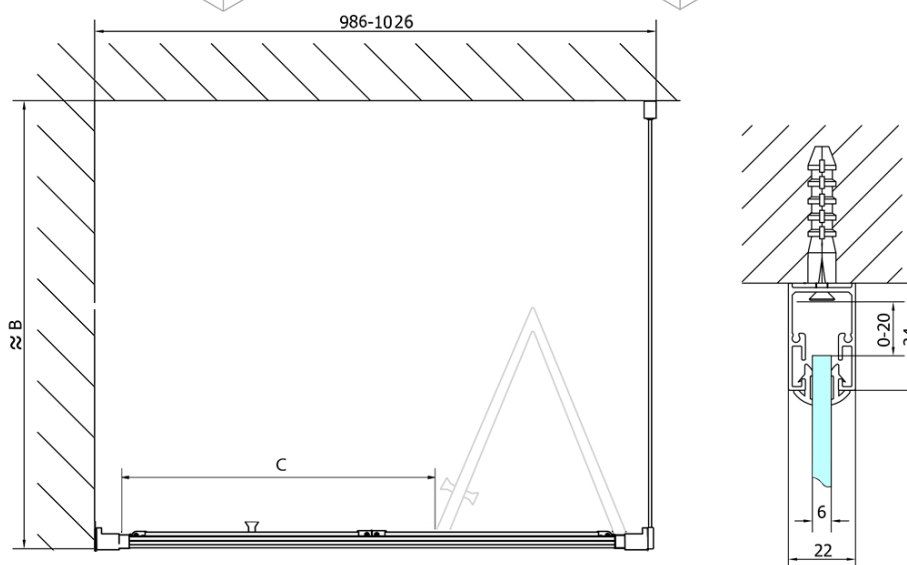

DEEP BLACK obdĺžniková sprchová zástena 1000x750mm L/P varianta, číre sklo

Objednací kód: MD1910B-01

Základné informácie

Značka: Polysan

Séria: DEEP

Rozmery

Šírka: 1000 mm

Výška: 1650 mm

Hĺbka: 750 mm

Vlastnosti

Záruka: 2 roky

Hmotnosť / ks: 46 kg

Balenie: 2 ks

Farba profilu: Čierna mat

Tvar: Obdĺžnikové zásteny

Typ otvárania: Skladacie

Smer otvárania: Univerzálne

Šírka vstupu: 625 mm

Typ výplne: Číre sklo

Hrúbka skla: 6 mm

Vlastnosti: Rámové prevedenie

Odporúčame prikúpiť

1 ks Vaňová súprava, click-clack, dĺžka 1200mm, zátka 72mm, čierna mat (Objednací kód: 71858.21)

1 ks DEEP hlboká sprchová vanička, obdĺžnik 100x75x26cm, biela (Objednací kód: 72879)

DEEP BLACK obdĺžniková sprchová zástena
1000x750mm L/P varianta, číre sklo

Technický list

| | B | C |
|-----------------|---------|-----|
| MD1910B-MD3116B | 730-750 | 625 |
| MD1910B-MD3316B | 880-900 | 625 |