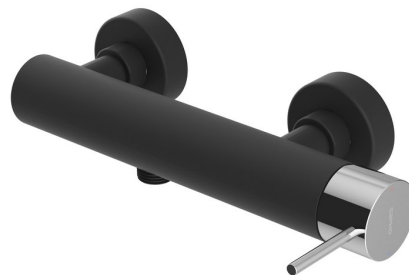

ULTRAMIX nástenná sprchová batéria, čierná mat/chróm

Objednací kód: UT011BC

Základné informácie

Značka: Sapho
Séria: ULTRAMIX

Rozmery

Šírka: 262 mm
Výška: 60 mm
Hĺbka: 98 mm

Vlastnosti

Farba: Čierna mat
Materiál: Mosadz
Tvar: Kruhové
Inštalácia: Nástenná 150 mm
Druh ovládania: Páka
Hmotnosť / ks: 2.876 kg
Balenie: 2 ks
Záruka: 6 rokov

Náhradné diely

Náhradná kartuša 35mm (Objednací kód: ACCR004)

Technický list