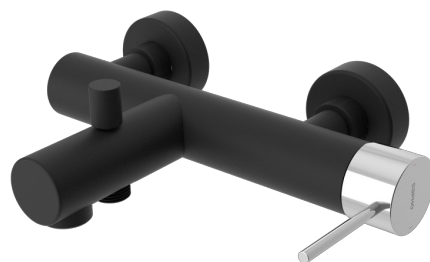

Objednací kód: UT010BC

Základné informácie

Značka: Sapho
Séria: ULTRAMIX

Rozmery

Šírka: 260 mm
Výška: 60 mm
Hĺbka: 194 mm

Vlastnosti

Farba: Čierna mat
Materiál: Mosadz
Tvar: Kruhové
Inštalácia: Nástenná 150 mm
Druh ovládania: Páka
Druh prepínača na sprchu: Tlakový s aretáciou
Hmotnosť / ks: 3.612 kg
Balenie: 2 ks
Záruka: 6 rokov

Náhradné diely

Náhradná kartuša 35mm (Objednací kód: ACCR004)

Technický list