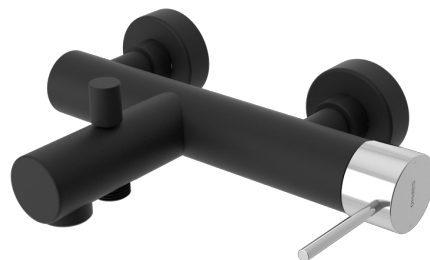

Objednací kód: UT010BC

## Základné informácie

Značka: Sapho  
Séria: ULTRAMIX

## Rozmery

Šírka: 260 mm  
Výška: 60 mm  
Hĺbka: 194 mm

## Vlastnosti

Záruka: 6 rokov  
Hmotnosť / ks: 3.612 kg  
Balenie: 2 ks  
Farba: Čierna mat  
Materiál: Mosadz  
Tvar: Kruhové  
Inštalácia: Nástenná 150 mm  
Druh ovládania: Páka  
Druh prepínača na sprchu: Tlakový s aretáciou  
Priemer kartuše: 35 mm  
3D model: ÁNO