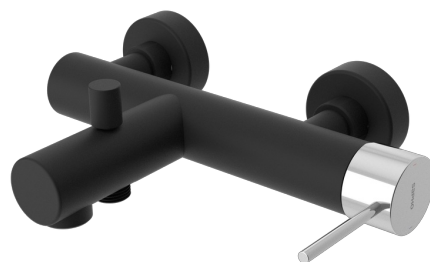

Objednací kód: UT010BC

## Základné informácie

Značka: Sapho  
Séria: ULTRAMIX

## Rozmery

Šírka: 260 mm  
Výška: 60 mm  
Hĺbka: 194 mm

## Vlastnosti

Farba: Čierna mat  
Materiál: Mosadz  
Tvar: Kruhové  
Inštalácia: Nástenná 150 mm  
Druh ovládania: Páka  
Druh prepínača na sprchu: Tlakový s aretáciou  
Hmotnosť / ks: 3.612 kg  
Balenie: 2 ks  
Záruka: 6 rokov