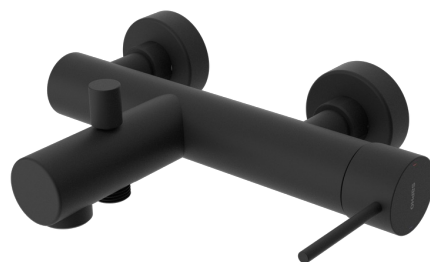

Objednací kód: UT010B

Základné informácie

Značka: Sapho
Séria: ULTRAMIX

Rozmery

Šírka: 260 mm
Výška: 60 mm
Hĺbka: 194 mm

Vlastnosti

Farba: Čierna mat
Materiál: Mosadz
Tvar: Kruhové
Inštalácia: Nástenná 150 mm
Druh ovládania: Páka
Druh prepínača na sprchu: Tlakový s aretáciou
Hmotnosť / ks: 3.612 kg
Balenie: 2 ks
Záruka: 6 rokov

Náhradné diely

Náhradná kartuša, priemer 35mm (Objednací kód: 521601)

Technický list