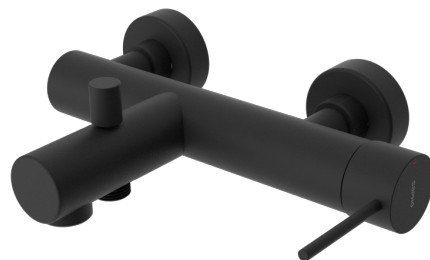

Objednací kód: UT010B

Základné informácie

Značka: Sapho
Séria: ULTRAMIX

Rozmery

Šírka: 260 mm
Výška: 60 mm
Hĺbka: 194 mm

Vlastnosti

Záruka: 6 rokov
Hmotnosť / ks: 3.612 kg
Balenie: 2 ks
Farba: Čierna mat
Materiál: Mosadz
Tvar: Kruhové
Inštalácia: Nástenná 150 mm
Druh ovládania: Páka
Druh prepínača na sprchu: Tlakový s aretáciou
Priemer kartuše: 35 mm
3D model: ÁNO

Náhradné diely

KEROX náhradná kartuša nízka (Objednací kód: 2121B)

Technický list