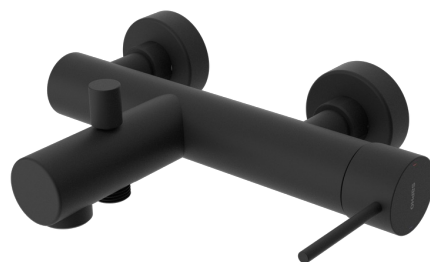

Objednací kód: UT010B

## Základné informácie

Značka: Sapho  
Séria: ULTRAMIX

## Rozmery

Šírka: 260 mm  
Výška: 60 mm  
Hĺbka: 194 mm

## Vlastnosti

Farba: Čierna mat  
Materiál: Mosadz  
Tvar: Kruhové  
Inštalácia: Nástenná 150 mm  
Druh ovládania: Páka  
Druh prepínača na sprchu: Tlakový s aretáciou  
Hmotnosť / ks: 3.612 kg  
Balenie: 2 ks  
Záruka: 6 rokov