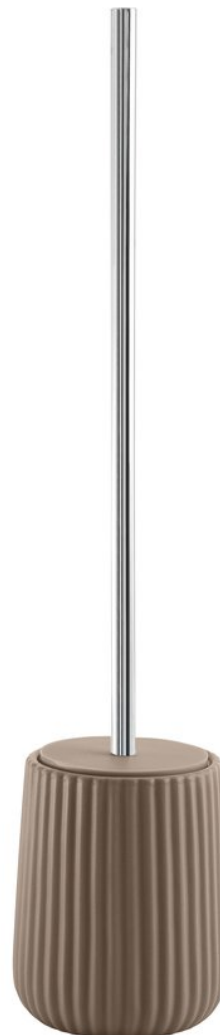

Objednací kód: MK3352

## Základné informácie

Značka: Gedy  
Séria: MARIKA

## Rozmery

Priemer: 102 mm  
Šírka: 102 mm  
Výška: 450 mm  
Hĺbka: 102 mm

## Vlastnosti

Farba: Béžová  
Materiál: Keramika  
Tvar: Kruhové  
Druh: WC kefa  
Inštalácia: Na postavenie  
Hmotnosť / ks: 0.764 kg  
Balenie: 1 ks  
Záruka: 2 roky

Technický list