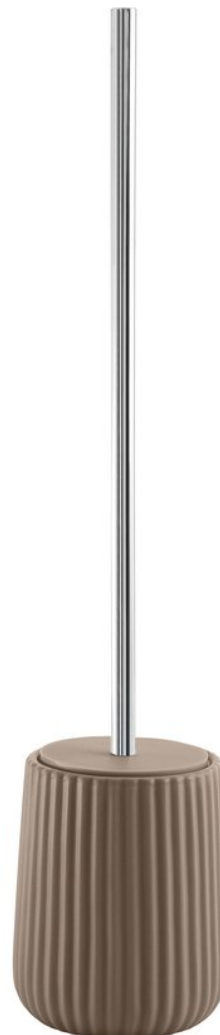

Objednací kód: MK3352

Základné informácie

Značka: Gedy
Séria: MARIKA

Rozmery

Priemer: 102 mm
Šírka: 102 mm
Výška: 450 mm
Hĺbka: 102 mm

Vlastnosti

Farba: Béžová
Materiál: Keramika
Tvar: Kruhové
Druh: WC kefa
Inštalácia: Na postavenie
Hmotnosť / ks: 0.764 kg
Balenie: 1 ks
Záruka: 2 roky