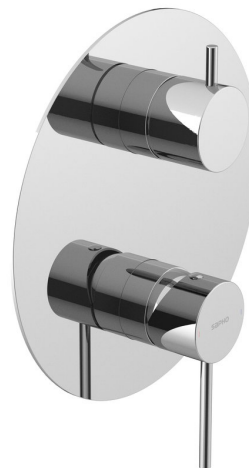

ULTRAMIX podomietková sprchová batéria, 3 výstupy, otočný prepínač, chróm

 **SAPHO**

Objednací kód: UT044

Základné informácie

Značka: Sapho
Séria: ULTRAMIX

Rozmery

Šírka: 190 mm
Výška: 190 mm

Vlastnosti

Farba: Chróm
Materiál: Mosadz
Tvar: Kruhové
Inštalácia: Podomietková
Druh ovládania: Páka
Druh prepínača na sprchu: Otočný
Ostatné: 3 výstupy
Hmotnosť / ks: 3.142 kg
Balenie: 3 ks
Záruka: 6 rokov

Náhradné diely

KEROX náhradná kartuša nízka (Objednací kód: 2121B)

Technický list