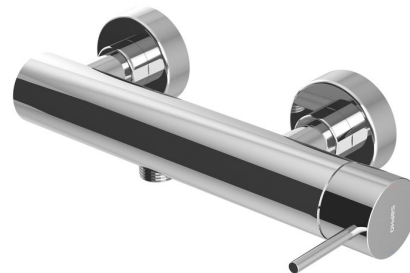

Objednací kód: UT011

Základné informácie

Značka: Sapho
Séria: ULTRAMIX

Rozmery

Šírka: 262 mm
Výška: 60 mm
Hĺbka: 98 mm

Vlastnosti

Farba: Chróm
Materiál: Mosadz
Tvar: Kruhové
Inštalácia: Nástenná 150 mm
Druh ovládania: Páka
Hmotnosť / ks: 2.876 kg
Balenie: 2 ks
Záruka: 6 rokov

Náhradné diely

Náhradná kartuša 35mm (Objednací kód: ACCR004)

Technický list