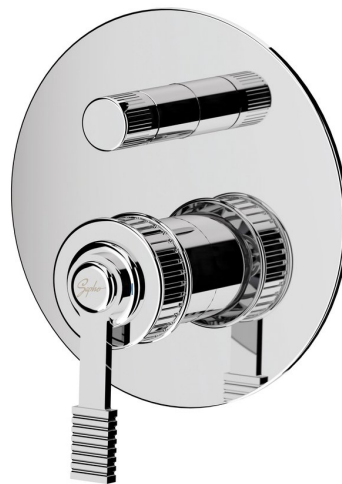

VERSI podomietková sprchová batéria, 2 výstupy, chróm

 **SAPHO**

Objednací kód: RV042

Základné informácie

Značka: Sapho

Séria: VERSI

Rozmery

Šírka: 155 mm

Výška: 155 mm

Vlastnosti

Záruka: 6 rokov

Hmotnosť / ks: 1.736 kg

Balenie: 1 ks

Farba: Chróm

Materiál: Mosadz

Tvar: Dizajn

Inštalácia: Podomietková

Druh ovládania: Páka

Druh prepínača na
sprchu: Otočný

Priemer kartuše: 35 mm

Ostatné: 2 výstupy

3D model: ÁNO

Náhradné diely

Miešacia kartuša 35mm, nízka (Objednací kód: 521601)