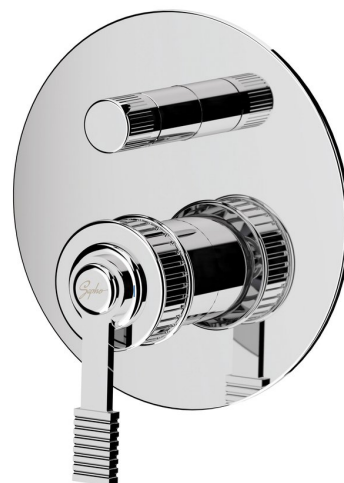

VERSI podomietková sprchová batéria, 2 výstupy, chróm

SAPHO

Objednací kód: RV042

Základné informácie

Značka: Sapho

Séria: VERSI

Rozmery

Šírka: 155 mm

Výška: 155 mm

Vlastnosti

Farba: Chróm

Materiál: Mosadz

Tvar: Dizajn

Inštalácia: Podomietková

Druh ovládania: Páka

Druh prepínača na sprchu: Otočný

Priemer kartuše: 35 mm

Ostatné: Dvojcestné

Hmotnosť / ks: 1.736 kg

Balenie: 1 ks

Záruka: 6 rokov

Náhradné diely

Náhradná kartuša, priemer 35mm (Objednací kód: 521601)