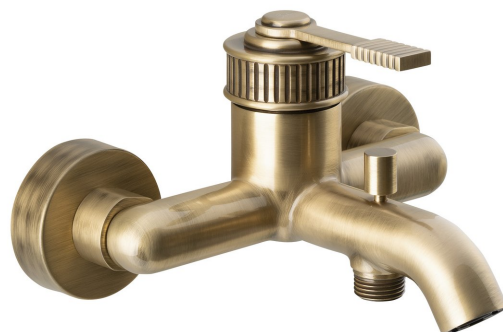

## Základné informácie

Značka: Sapho

Séria: VERSI

## Rozmery

Šírka: 213 mm

Výška: 111 mm

Hĺbka: 136 mm

## Vlastnosti

Záruka: 6 rokov

Hmotnosť / ks: 2.973 kg

Balenie: 1 ks

Farba: Bronz

Materiál: Mosadz

Tvar: Dizajn

Inštalácia: Nástenná 150 mm

Druh ovládania: Páka

Druh prepínača na sprchu: Tlakový

Priemer kartuše: 35 mm

3D model: ÁNO