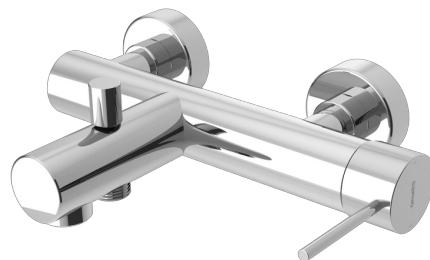

Objednací kód: UT010

Základné informácie

Značka: Sapho
Séria: ULTRAMIX

Rozmery

Šírka: 260 mm
Výška: 60 mm
Hĺbka: 194 mm

Vlastnosti

Záruka: 6 rokov
Hmotnosť / ks: 3.612 kg
Balenie: 2 ks
Farba: Chróm
Materiál: Mosadz
Tvar: Kruhové
Inštalácia: Nástenná 150 mm
Druh ovládania: Páka
Druh prepínača na sprchu: Tlakový s aretáciou
Priemer kartuše: 35 mm
3D model: ÁNO

Náhradné diely

KEROX náhradná kartuša nízka (Objednací kód: 2121B)

Technický list