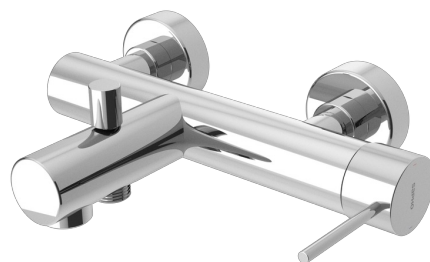

Objednací kód: UT010

Základné informácie

Značka: Sapho
Séria: ULTRAMIX

Rozmery

Šírka: 260 mm
Výška: 60 mm
Hĺbka: 194 mm

Vlastnosti

Farba: Chróm
Materiál: Mosadz
Tvar: Kruhové
Inštalácia: Nástenná 150 mm
Druh ovládania: Páka
Druh prepínača na sprchu: Tlakový s aretáciou
Hmotnosť / ks: 3.612 kg
Balenie: 2 ks
Záruka: 6 rokov

Náhradné diely

Náhradná kartuša 35mm (Objednací kód: ACCR004)

Technický list