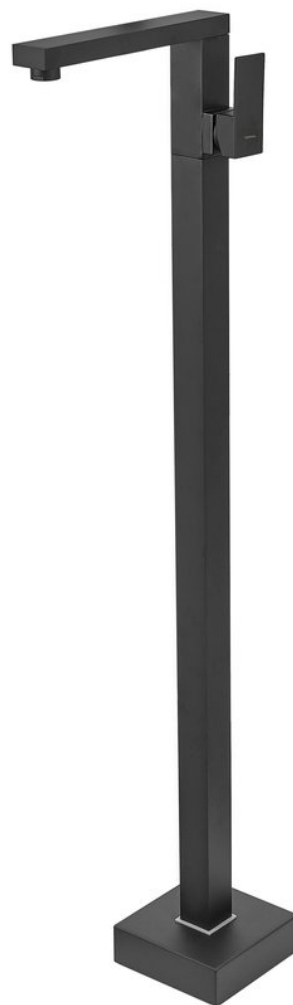

Objednací kód: 1102-75B

Základné informácie

Značka: Sapho

Séria: LATUS

Rozmery

Výška: 1040 mm

Vlastnosti

Farba: Čierna mat

Materiál: Mosadz

Tvar: Hranaté

Inštalácia: Do podlahy

Druh ovládania: Páka

Priemer kartuše: 25 mm

Výška výtoku: 1110 mm

Hmotnosť / ks: 12.5 kg

Balenie: 1 ks

Záruka: 6 rokov

Náhradné diely

Náhradná kartuša, priemer 25mm (Objednací kód: NDSM07)

KEROX kartuša, priemer 25mm (Objednací kód: 35CAI026)

Perlátor vonkajší závit M24x1, čierny (Objednací kód: 3070.260)

Technický list