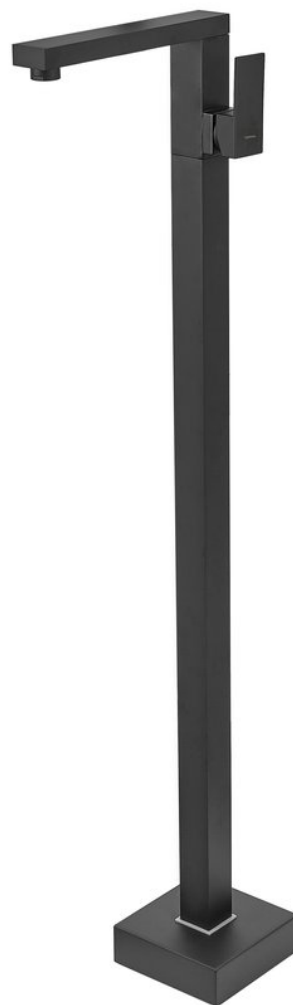

Objednací kód: 1102-75B

Základné informácie

Značka: Sapho
Séria: SPECTRE

Rozmery

Výška: 1040 mm

Vlastnosti

Záruka: 6 rokov
Hmotnosť / ks: 12.5 kg
Balenie: 1 ks
Farba: Čierna mat
Materiál: Mosadz
Tvar: Hranaté
Inštalácia: Do podlahy
Druh ovládania: Páka
Priemer kartuše: 25 mm
Výška výtoku: 1110 mm
3D model: ÁNO

Náhradné diely

KEROX kartuša, priemer 25mm (Objednací kód: 35CAI026)
Perlátor vnútorný závit M24x1, čierna mat (Objednací kód: 3070.260)
Miešacia kartuša 25mm (Objednací kód: 521940)

Technický list