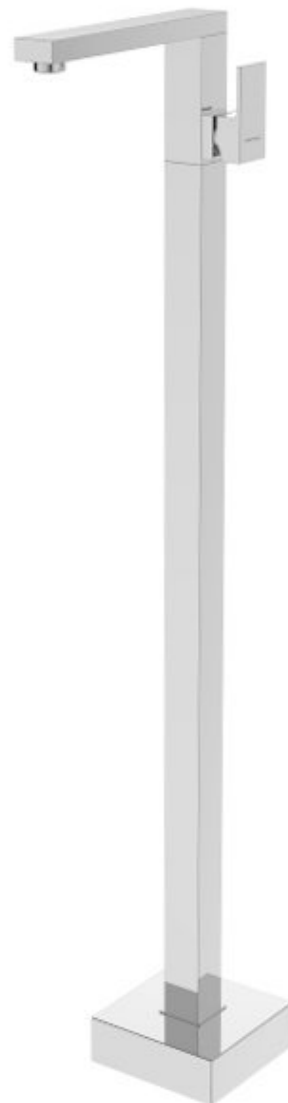

Objednací kód: 1102-75

Základné informácie

Značka: Sapho
Séria: LATUS

Rozmery

Výška: 1040 mm

Vlastnosti

Farba: Chróm
Materiál: Mosadz
Tvar: Hranaté
Inštalácia: Do podlahy
Druh ovládania: Páka
Priemer kartuše: 25 mm
Výška výtoku: 1110 mm
Hmotnosť / ks: 12.5 kg
Balenie: 1 ks
Záruka: 6 rokov

Náhradné diely

Náhradná kartuša, priemer 25mm (Objednací kód: NDSM07)

NEOPERL perlátor Anticalc, vonkajší závit M24x1, chróm (Objednací kód: AER1G)

NEOPERL perlátor s naklápacím sitkom, vonkajší závit M24x1, chróm (Objednací kód: AERGIR)

KEROX kartuša, priemer 25mm (Objednací kód: 35CAI026)

NEOPERL perlátor na úsporu vody 6 l/min, externý závit M24x1, chróm (Objednací kód: 3073.106)

NEOPERL perlátor na úsporu vody 3,8 l/min, externý závit M24x1, chróm (Objednací kód: 3073.103)