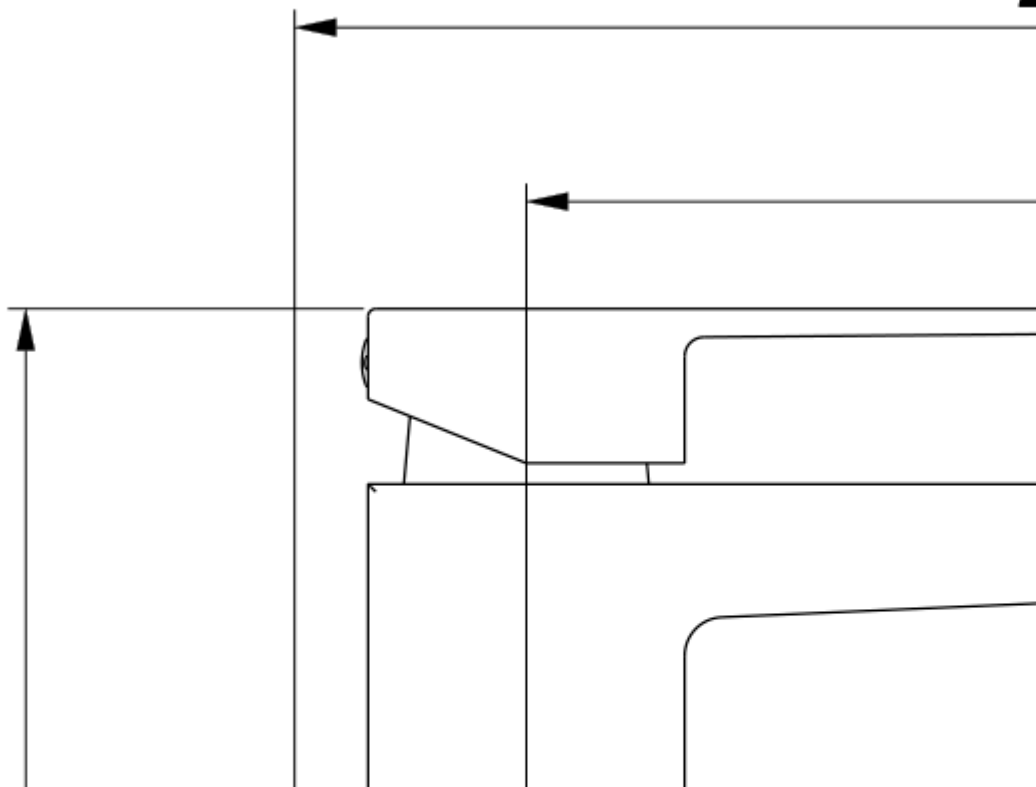

Odporúčame prikúpiť

1 ks Umyvadlová výpusť 5/4", click-clack, veľká zátko, 10-55mm, chróm (Objednací kód: CV1002)

Náhradné diely

KEROX kartuša, priemer 25mm (Objednací kód: 35CAI026)

NEOPERL perlátor na úsporu vody 6 l/min, externý závit M24x1, chróm (Objednací kód: 3073.106)

Miešacia kartuša 25mm (Objednací kód: 521940)

NEOPERL perlátor na úsporu vody 3,8 l/min, externý závit M24x1, chróm (Objednací kód: 3073.103)

NEOPERL perlátor s naklápacím sítkom, vonkajší závit M24x1, chróm (Objednací kód: AERGIR)

NEOPERL perlátor Anticalc, vonkajší závit M24x1, chróm (Objednací kód: AER1G)

Technický list