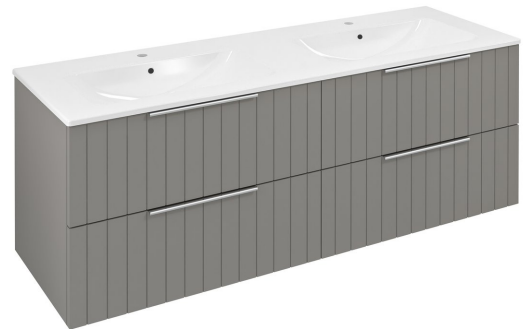

CIRASA STRIP umývadlová skrinka 139,6x52x46cm, agila

Objednací kód: CR141-4343S-21

Základné informácie

Značka: Sapho
Séria: CIRASA

Rozmery

Šírka: 1410 mm
Výška: 540 mm
Hĺbka: 460 mm

Vlastnosti

Záruka: 2 roky
Hmotnosť / ks: 39.362 kg
Balenie: 2 ks
Farba: Hnedá
Možnosti farebného prevedenia: Podľa vzorkovníka
Materiál: MDF/lamino
Inštalácia: Závesné na stenu
Typ skrinky: Zásuvky
Typ umývadla: Dvojumývadlo
Výbava: Automatické dovretie
Balenie neobsahuje: Umývadlo
3D model: ÁNO

Náhradné diely

Kovová úchytka, 300/192mm, chróm (Objednací kód: CT192C)

CIRASA STRIP umývadlová skrinka 139,6x52x46cm,
agila

Technický list