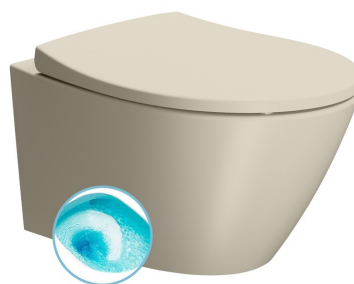

MODO závesná WC misa, Swirlflush, 37x52cm, creta dual-mat

GSI
ceramica

Objednací kód: 981608

Základné informácie

Značka: GSI
Séria: MODO

Rozmery

Šírka: 370 mm
Výška: 340 mm
Hĺbka: 520 mm

Vlastnosti

Farba: Běžová
Materiál: Keramika
Technológia splachovania: Swirlflush
Objem splachovacej vody: Splachovanie 3 l, Splachovanie 4,5 l
Tvar: Klasik
Výbava: DualGlaze, Skryté uchytenie
Balenie obsahuje: Montážna sada
Balenie neobsahuje: WC sedátko
Hmotnosť / ks: 25.4 kg
Balenie: 1 ks
Záruka: 2 roky

Odporúčame prikúpiť

1 ks MODO WC sedátko, Soft Close, Quick Release, creta mat/chórm (Objednací kód: MS98C08)

Technický list