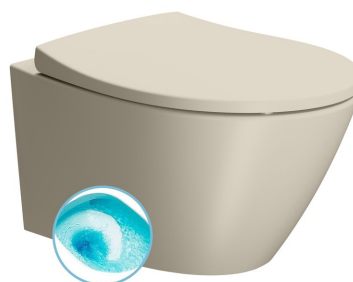

## MODO závesná WC misa, Swirlflush, 37x52cm, creta dual-mat

GSI  
ceramica

Objednací kód: 981608

### Základné informácie

Značka: GSI  
Séria: MODO

### Rozmery

Šírka: 370 mm  
Výška: 340 mm  
Hĺbka: 520 mm

### Vlastnosti

Farba: Běžová  
Materiál: Keramika  
Technológia splachovania: SwirlFlush  
Objem splachovacej vody: 3 l / 4,5 l  
Tvar: Klasik  
Ostatné: DualGlaze, Skryté uchytenie  
Balenie obsahuje: Montážna sada  
Balenie neobsahuje: WC sedátko  
Hmotnosť / ks: 25.4 kg  
Balenie: 1 ks  
Záruka: 2 roky