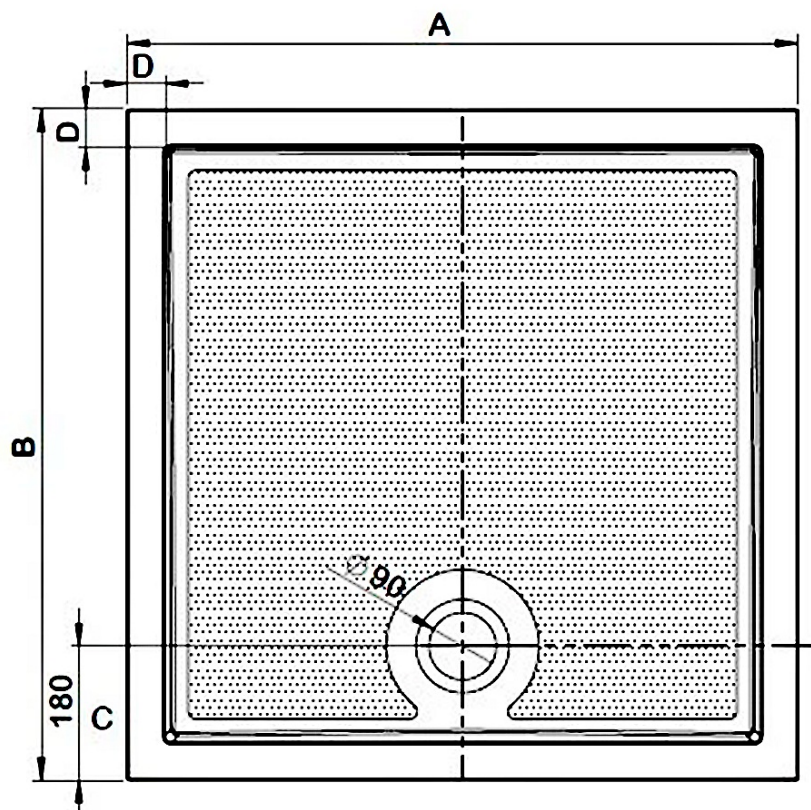

GALLET sprchová vanička z liateho mramoru, obdĺžnik, 170x70cm

Objednací kód: GQ17070

Základné informácie

Značka: Gelco
Séria: GALLET

Rozmery

Dĺžka: 1700 mm
Šírka: 700 mm
Výška: 30 mm

Vlastnosti

Farba: Biela
Materiál: Liaty mramor
Tvar: Obdĺžnikové
Priemer odpadu: 90 mm
Reliéf (povrch) dna: Profilovaný
Hmotnosť / ks: 83.0 kg
Balenie: 1 ks
Záruka: 3 roky

Odporúčame prikúpiť

1 ks GELCO vaničkový sifón, priemer 90mm, DN40, nízky, krytka nerez lesk (Objednací kód: PB90EXN)

Technický list

| Typ | A | B | C | D |
|-----------------------|-------------|------------|------------|-----------|
| GALLET GQ8080 | 800 | 800 | 180 | 51 |
| GALLET GQ9090 | 900 | 900 | 180 | 51 |
| GALLET GQ17070 | 1700 | 700 | 180 | 45 |
| GALLET GQ12080 | 1200 | 800 | 180 | 45 |
| GALLET GQ12090 | 1200 | 900 | 180 | 45 |