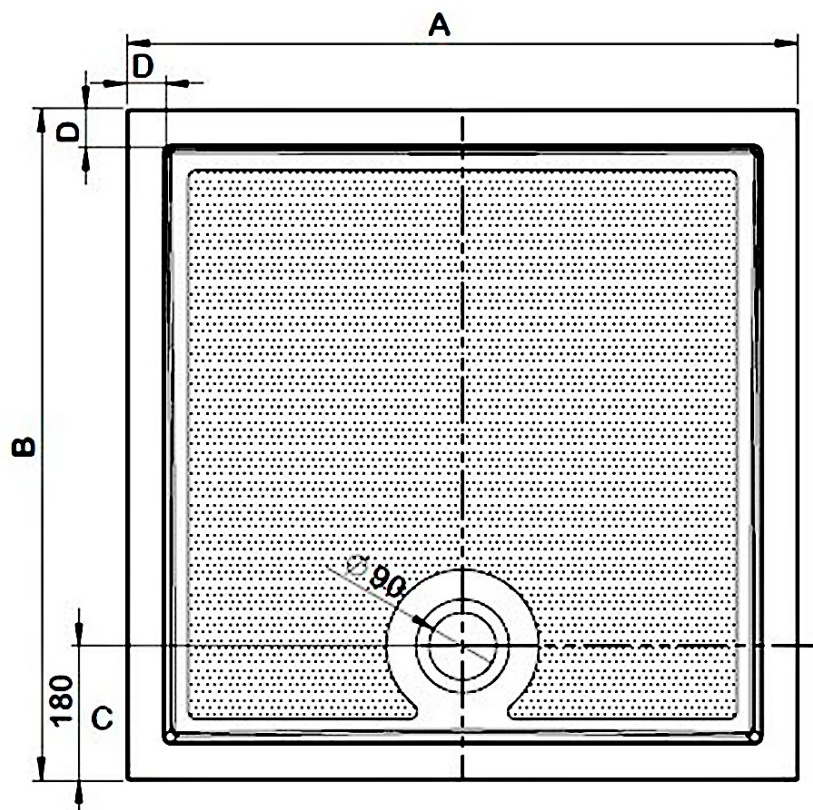

GALLET sprchová vanička z liateho mramoru, obdĺžnik, 120x90cm

Objednací kód: GQ12090

Základné informácie

Značka: Gelco
Séria: GALLET

Rozmery

Dĺžka: 1200 mm
Šírka: 900 mm
Výška: 30 mm

Vlastnosti

Farba: Biela
Materiál: Liaty mramor
Tvar: Obdĺžnikové
Priemer odpadu: 90 mm
Reliéf (povrch) dna: Profilovaný
Hmotnosť / ks: 83.0 kg
Balenie: 1 ks
Záruka: 3 roky

Odporúčame prikúpiť

1 ks GELCO vaničkový sifón, priemer 90mm, DN40, nízky, krytka nerez lesk (Objednací kód: PB90EXN)

Technický list

Typ	A	B	C	D
GALLET GQ8080	800	800	180	51
GALLET GQ9090	900	900	180	51
GALLET GQ17070	1700	700	180	45
GALLET GQ12080	1200	800	180	45
GALLET GQ12090	1200	900	180	45