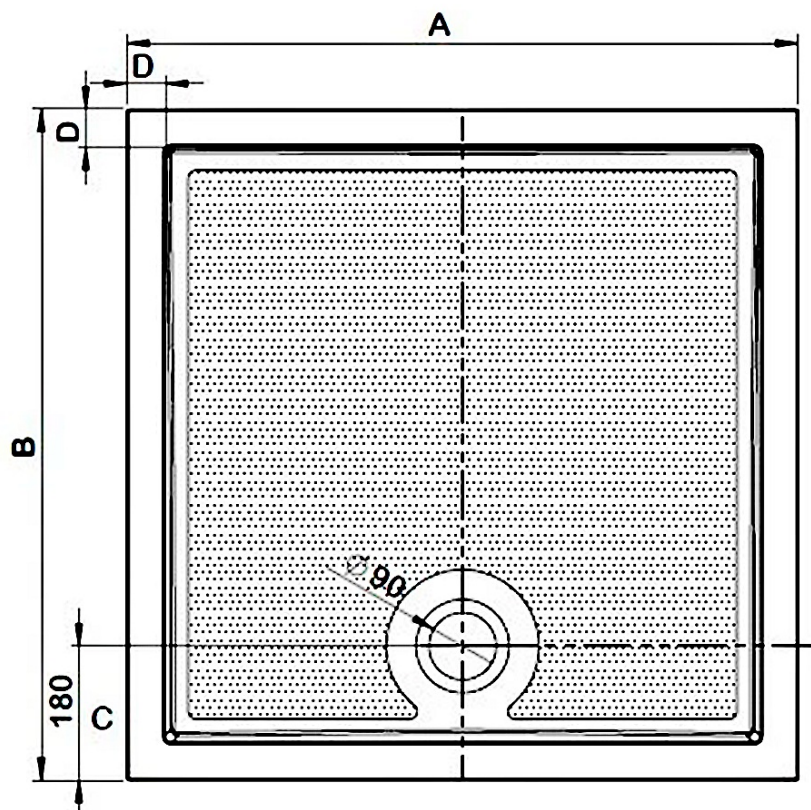

GALLET sprchová vanička z liateho mramoru, obdĺžnik 120x80cm

Objednací kód: GQ12080

Základné informácie

Značka: Gelco
Séria: GALLET

Rozmery

Dĺžka: 1200 mm
Šírka: 800 mm
Výška: 30 mm

Vlastnosti

Farba: Biela
Materiál: Liaty mramor
Tvar: Obdĺžnikové
Priemer odpadu: 90 mm
Reliéf (povrch) dna: Profilovaný
Hmotnosť / ks: 83.0 kg
Balenie: 1 ks
Záruka: 3 roky

Odporúčame prikúpiť

1 ks GELCO vaničkový sifón, priemer 90mm, DN40, nízky, krytka nerez lesk (Objednací kód: PB90EXN)

Technický list

Typ	A	B	C	D
GALLET GQ8080	800	800	180	51
GALLET GQ9090	900	900	180	51
GALLET GQ17070	1700	700	180	45
GALLET GQ12080	1200	800	180	45
GALLET GQ12090	1200	900	180	45