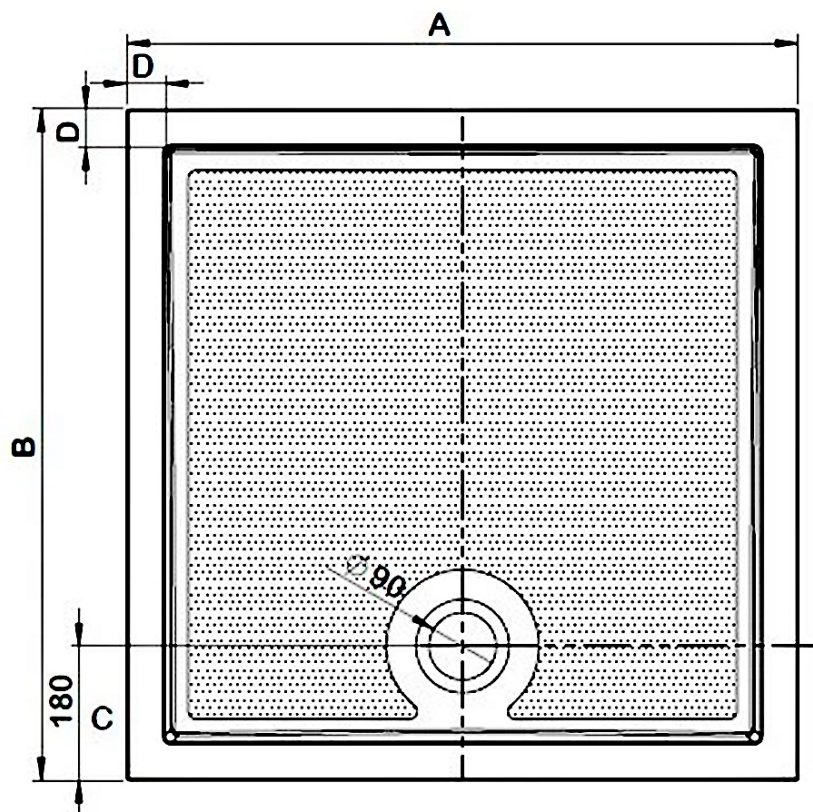

GALLET sprchová vanička z liateho mramoru, štvorec 90x90cm

Objednací kód: GQ9090

Základné informácie

Značka: Gelco
Séria: GALLET

Rozmery

Dĺžka: 900 mm
Šírka: 900 mm
Výška: 30 mm

Vlastnosti

Farba: Biela
Materiál: Liaty mramor
Tvar: Štvorcové
Priemer odpadu: 90 mm
Reliéf (povrch) dna: Profilovaný
Hmotnosť / ks: 83.0 kg
Balenie: 1 ks
Záruka: 3 roky

Odporúčame prikúpiť

1 ks GELCO vaničkový sifón, priemer 90mm, DN40, nízky, krytka nerez lesk (Objednací kód: PB90EXN)

GALLET sprchová vanička z liateho mramoru, štvorec
90x90cm

Technický list

Typ	A	B	C	D
GALLET GQ8080	800	800	180	51
GALLET GQ9090	900	900	180	51
GALLET GQ17070	1700	700	180	45
GALLET GQ12080	1200	800	180	45
GALLET GQ12090	1200	900	180	45