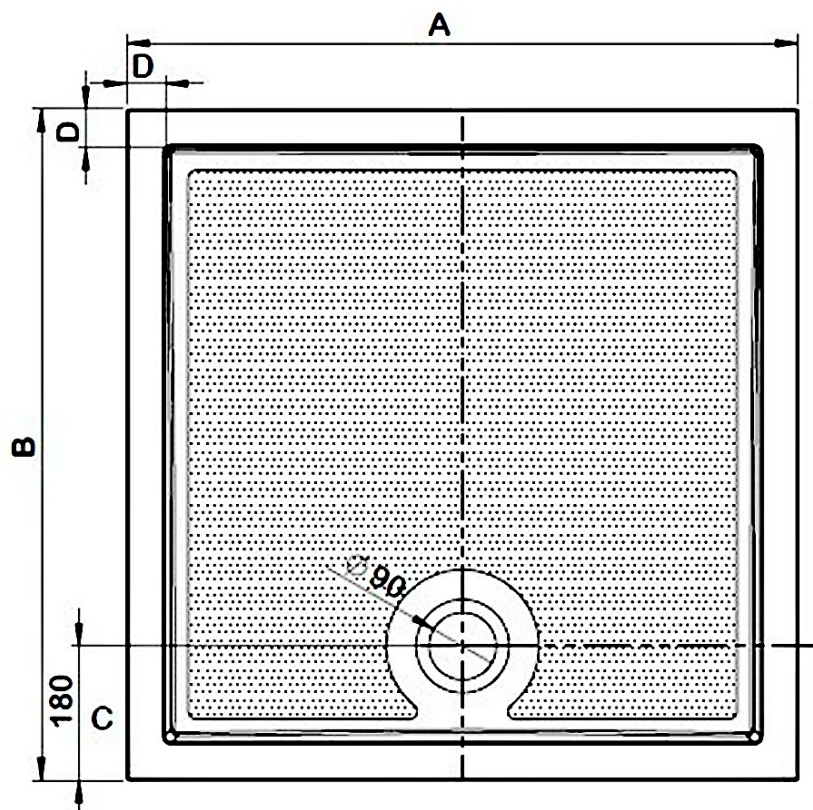

GALLET sprchová vanička z liateho mramoru, štvorec 80x80cm

Objednací kód: GQ8080

Základné informácie

Značka: Gelco
Séria: GALLET

Rozmery

Dĺžka: 800 mm
Šírka: 800 mm
Výška: 30 mm

Vlastnosti

Záruka: 3 roky
Hmotnosť / ks: 83 kg
Balenie: 1 ks
Farba: Biela
Materiál: Liaty mramor
Tvar: Štvorcové
Priemer odpadu: 90 mm
Reliéf (povrch) dna: Profilovaný

Odporúčame prikúpiť

1 ks GELCO vaničkový sifón, priemer 90mm, DN40, nízky, krytka nerez lesk (Objednací kód: PB90EXN)

GALLET sprchová vanička z liateho mramoru, štvorec
80x80cm

Technický list

Typ	A	B	C	D
GALLET GQ8080	800	800	180	51
GALLET GQ9090	900	900	180	51
GALLET GQ17070	1700	700	180	45
GALLET GQ12080	1200	800	180	45
GALLET GQ12090	1200	900	180	45