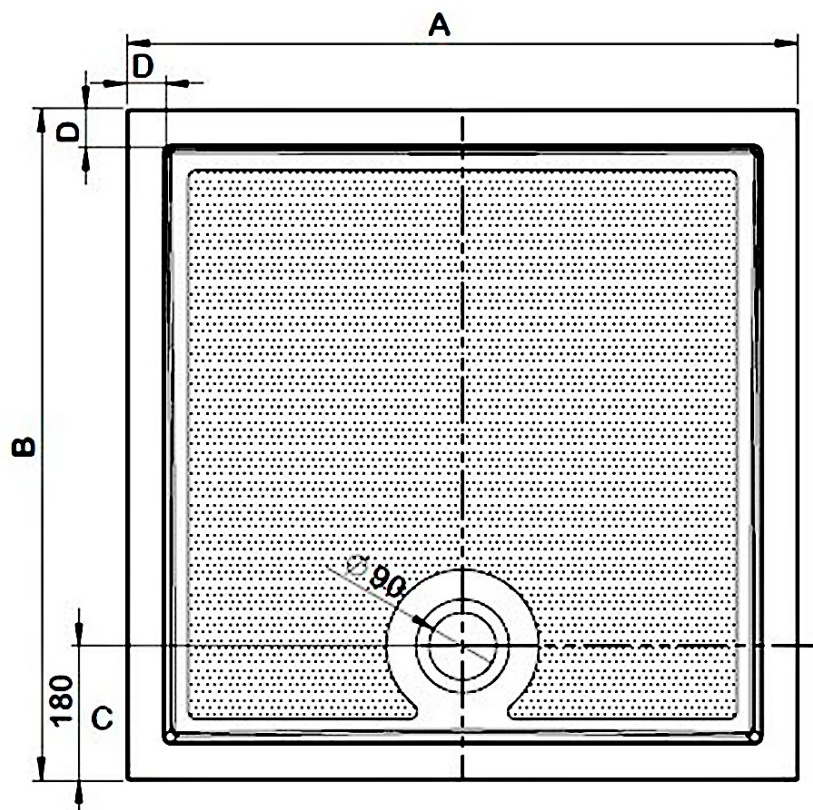

GALLET sprchová vanička z liateho mramoru, štvorec 80x80cm

Objednací kód: GQ8080

Základné informácie

Značka: Gelco
Séria: GALLET

Rozmery

Dĺžka: 800 mm
Šírka: 800 mm
Výška: 30 mm

Vlastnosti

Farba: Biela
Materiál: Liaty mramor
Tvar: Štvorcové
Priemer odpadu: 90 mm
Reliéf (povrch) dna: Profilovaný
Hmotnosť / ks: 83.0 kg
Balenie: 1 ks
Záruka: 3 roky

Odporúčame prikúpiť

1 ks GELCO vaničkový sifón, priemer 90mm, DN40, nízky, krytka nerez lesk (Objednací kód: PB90EXN)

GALLET sprchová vanička z liateho mramoru, štvorec
80x80cm

Technický list

Typ	A	B	C	D
GALLET GQ8080	800	800	180	51
GALLET GQ9090	900	900	180	51
GALLET GQ17070	1700	700	180	45
GALLET GQ12080	1200	800	180	45
GALLET GQ12090	1200	900	180	45