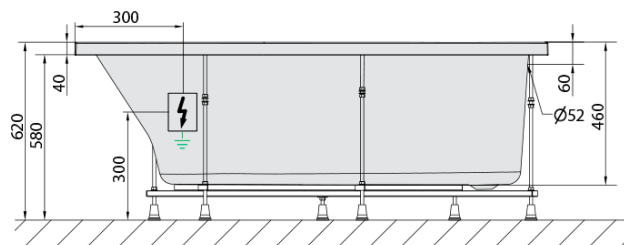

TIGRA L hydromasážna vaňa, 170x80x46cm, Highline Hydro, chróm

Objednací kód: 90111.5010

Základné informácie

Značka: Polysan
Séria: HYDROMASÁŽNE SYSTÉMY

Rozmery

Dĺžka: 1700 mm
Šírka: 800 mm
Výška: 460 mm
Objem: 225 l

Vlastnosti

Záruka: 2 roky
Hmotnosť / ks: 43.06 kg
Balenie: 1 ks
Farba: Biela
Možnosti farebného prevedenia: Podľa vzorkovníka
Materiál: Akrylát
Tvar: Asymetrické
Inštalácia: Vstavaná (na obmurovanie)
Priemer odpadu: 52 mm
Masážny systém: HIGHLINE HYDRO

Odporúčame prikúpiť

1 ks Zvukovoizolačná páska k vani, 3m (Objednací kód: 93400)

Technický list

VOLUME 225L

- Electric cable 3x2,5mm²
Length 2m from the wall
-  Elektrický kabel 3x2,5mm²
Délka kabelu ze zdi 2m
- Electrical Characteristic:
Tension: 220-230V/50hz
Max. power consumption: 1200W
Electric protection: residual-current device 30mA
- Elektrické vlastnosti:
Napětí: 220-230V/50hz
Max. spotřeba: 1200W
Elektrické jištění: proudový chránič 30mA