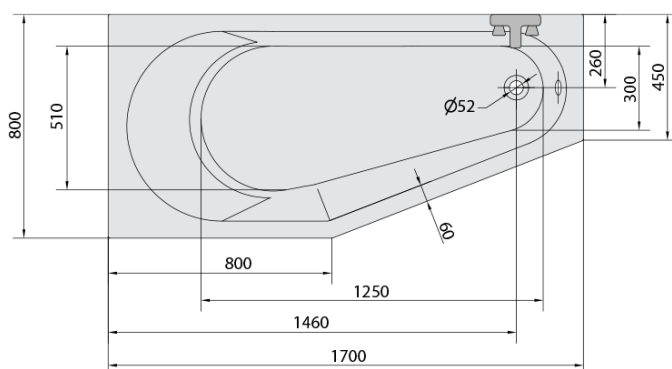

TIGRA L hydromasážna vaňa, 170x80x46cm, Highline Hydro, chróm

Objednací kód: 90111.5010

Základné informácie

Značka: Polysan
Séria: HYDROMASÁŽNE SYSTÉMY

Rozmery

Dĺžka: 1700 mm
Šírka: 800 mm
Výška: 460 mm
Objem: 225 l

Vlastnosti

Záruka: 2 roky
Hmotnosť / ks: 43.06 kg
Balenie: 1 ks
Farba: Biela
Možnosti farebného prevedenia: Podľa vzorkovníka
Materiál: Akrylát
Tvar: Asymetrické
Inštalácia: Vstavaná (na obmurovanie)
Priemer odpadu: 52 mm
Masážny systém: HIGHLINE HYDRO

Odporúčame prikúpiť

1 ks Zvukovoizolačná páska k vani, 3m (Objednací kód: 93400)

Technický list

VOLUME 225L

- Electric cable 3x2,5mm²
Length 2m from the wall
-  Elektrický kabel 3x2,5mm²
Délka kabelu ze zdi 2m
- Electrical Characteristic:
Tension: 220-230V/50hz
Max. power consumption: 1200W
Electric protection: residual-current device 30mA
- Elektrické vlastnosti:
Napětí: 220-230V/50hz
Max. spotřeba: 1200W
Elektrické jištění: proudový chránič 30mA