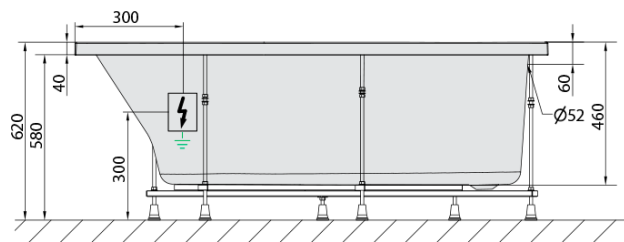

TIGRA L hydromasážna vaňa, 170x80x46cm, Active Hydro, chróm

Objednací kód: 90111.1010

Základné informácie

Značka: Polysan
Séria: HYDROMASÁŽNE SYSTÉMY

Rozmery

Dĺžka: 1700 mm
Šírka: 800 mm
Výška: 460 mm
Objem: 225 l

Vlastnosti

Farba: Biela
Možnosti farebného prevedenia: Podľa vzorkovníka
Materiál: Akrylát
Tvar: Asymetrické
Inštalácia: Vstavaná (na obmurovanie)
Priemer odpadu: 52 mm
Vlastnosti: ACTIVE HYDRO masáž
Hmotnosť / ks: 43.06 kg
Balenie: 1 ks
Záruka: 2 roky

Odporúčame prikúpiť

1 ks Zvukovoizolačná páska k vani, 3m (Objednací kód: 93400)

Technický list

VOLUME 225L

- Electric cable 3x2,5mm²
Length 2m from the wall
-  Elektrický kabel 3x2,5mm²
Délka kabelu ze zdi 2m
- Electrical Characteristic:
Tension: 220-230V/50hz
Max. power consumption: 1200W
Electric protection: residual-current device 30mA
- Elektrické vlastnosti:
Napětí: 220-230V/50hz
Max. spotřeba: 1200W
Elektrické jištění: proudový chránič 30mA