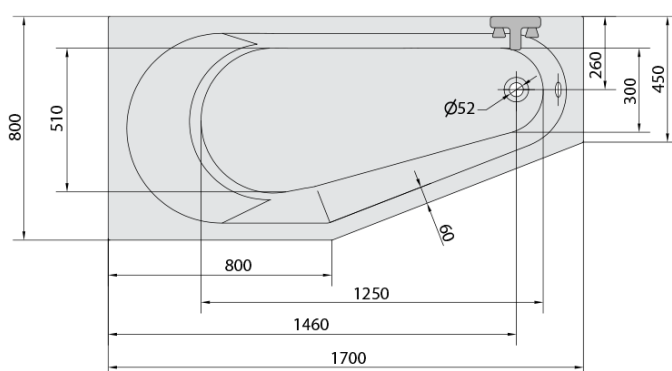

TIGRA L hydromasážna vaňa, 170x80x46cm, Active Hydro, chróm

Objednací kód: 90111.1010

Základné informácie

Značka: Polysan
Séria: HYDROMASÁŽNE SYSTÉMY

Rozmery

Dĺžka: 1700 mm
Šírka: 800 mm
Výška: 460 mm
Objem: 225 l

Vlastnosti

Farba: Biela
Možnosti farebného prevedenia: Podľa vzorkovníka
Materiál: Akrylát
Tvar: Asymetrické
Inštalácia: Vstavaná (na obmurovanie)
Priemer odpadu: 52 mm
Vlastnosti: ACTIVE HYDRO masáž
Hmotnosť / ks: 43.06 kg
Balenie: 1 ks
Záruka: 2 roky

Odporúčame prikúpiť

1 ks Zvukovoizolačná páska k vani, 3m (Objednací kód: 93400)

Technický list

VOLUME 225L

- Electric cable 3x2,5mm²
Length 2m from the wall
-  Elektrický kabel 3x2,5mm²
Délka kabelu ze zdi 2m
- Electrical Characteristic:
Tension: 220-230V/50hz
Max. power consumption: 1200W
Electric protection: residual-current device 30mA
- Elektrické vlastnosti:
Napětí: 220-230V/50hz
Max. spotřeba: 1200W
Elektrické jištění: proudový chránič 30mA