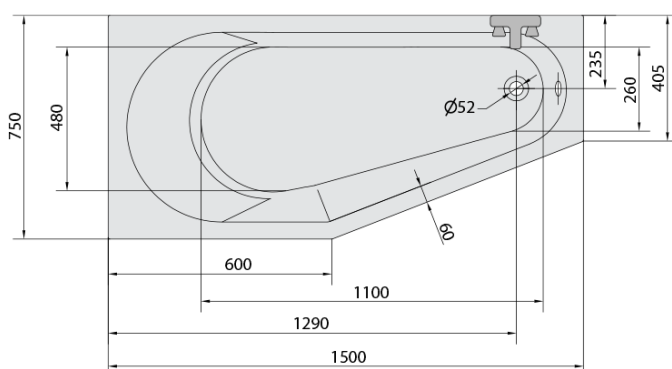

TIGRA L hydromasážna vaňa, 150x75x46cm, Highline Hydro, chróm

Objednací kód: 72928.5010

Základné informácie

Značka: Polysan
Séria: HYDROMASÁŽNE SYSTÉMY

Rozmery

Dĺžka: 1500 mm
Šírka: 750 mm
Výška: 460 mm
Objem: 180 l

Vlastnosti

Farba: Biela
Možnosti farebného prevedenia: Podľa vzorkovníka
Materiál: Akrylát
Tvar: Asymetrické
Inštalácia: Vstavaná (na obmurovanie)
Priemer odpadu: 52 mm
Masážny systém: HIGHLINE HYDRO
Hmotnosť / ks: 40.56 kg
Balenie: 1 ks
Záruka: 2 roky

Odporúčame prikúpiť

1 ks Zvukovoizolačná páska k vani, 3m (Objednací kód: 93400)

Technický list

VOLUME 180L

- Electric cable 3x2,5mm²
Length 2m from the wall
-  Elektrický kabel 3x2,5mm²
Délka kabelu ze zdi 2m
- Electrical Characteristic:
Tension: 220-230V/50hz
Max. power consumption: 1200W
Electric protection: residual-current device 30mA
- Elektrické vlastnosti:
Napětí: 220-230V/50hz
Max. spotřeba: 1200W
Elektrické jištění: proudový chránič 30mA