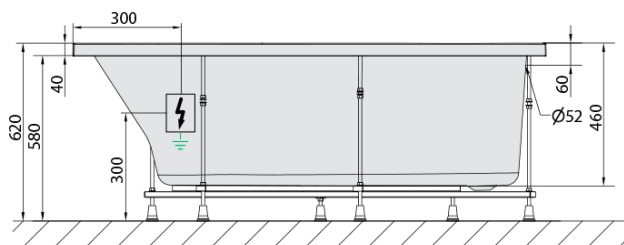

TIGRA L hydromasážna vaňa, 150x75x46cm, Highline Hydro, chróm

Objednací kód: 72928.5010

Základné informácie

Značka: Polysan
Séria: HYDROMASÁŽNE SYSTÉMY

Rozmery

Dĺžka: 1500 mm
Šírka: 750 mm
Výška: 460 mm
Objem: 180 l

Vlastnosti

Farba: Biela
Možnosti farebného prevedenia: Podľa vzorkovníka
Materiál: Akrylát
Tvar: Asymetrické
Inštalácia: Vstavaná (na obmurovanie)
Priemer odpadu: 52 mm
Masážny systém: HIGHLINE HYDRO
Hmotnosť / ks: 40.56 kg
Balenie: 1 ks
Záruka: 2 roky

Odporúčame prikúpiť

1 ks Zvukovoizolačná páska k vani, 3m (Objednací kód: 93400)

Technický list

VOLUME 180L

- Electric cable 3x2,5mm²
Length 2m from the wall
-  Elektrický kabel 3x2,5mm²
Délka kabelu ze zdi 2m
- Electrical Characteristic:
Tension: 220-230V/50hz
Max. power consumption: 1200W
Electric protection: residual-current device 30mA
- Elektrické vlastnosti:
Napětí: 220-230V/50hz
Max. spotřeba: 1200W
Elektrické jištění: proudový chránič 30mA