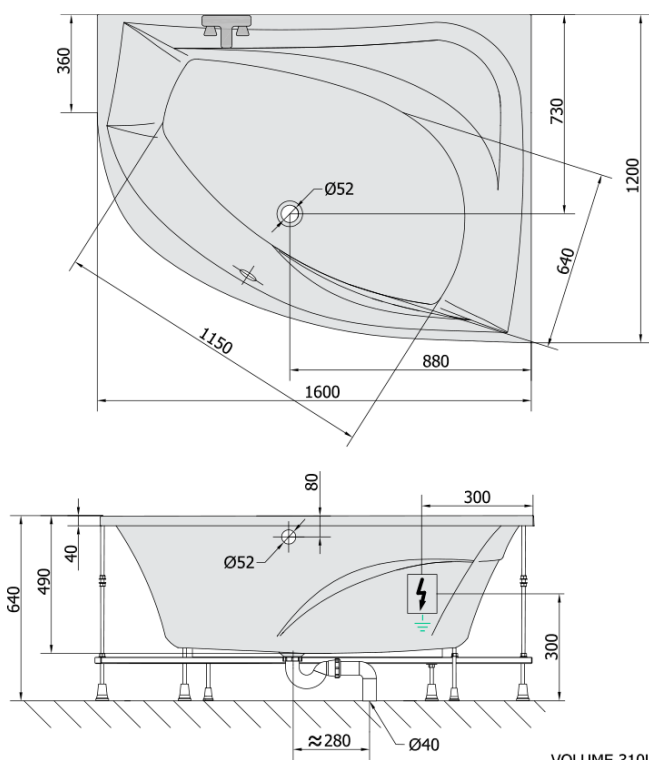

**TANYA R hydromasážna vaňa, 160x120x49cm,
Highline Hydro, chróm**

Objednací kód: 66119.5010

Základné informácie

Značka: Polysan
Séria: HYDROMASÁŽNE SYSTÉMY

Rozmery

Dĺžka: 1600 mm
Šírka: 1200 mm
Výška: 490 mm
Objem: 310 l

Vlastnosti

Farba: Biela
Možnosti farebného prevedenia: Podľa vzorkovníka
Materiál: Akrylát
Tvar: Asymetrické
Inštalácia: Vstavaná (na obmurovanie)
Priemer odpadu: 52 mm
Vlastnosti: HIGHLINE HYDRO masáž
Hmotnosť / ks: 59.9 kg
Balenie: 1 ks
Záruka: 2 roky

Odporúčame prikúpiť

1 ks Zvukovoizolačná páska k vani, 3m (Objednací kód: 93400)

TANYA R hydromasážna vaňa, 160x120x49cm,
Highline Hydro, chróm

Technický list

- Electric cable 3x2,5mm²
Lenght 2m from the wall
-  Elektrický kabel 3x2,5mm²
Délka kabelu ze zdi 2m
- Electrical Characteristic:
Tension: 220-230V/50hz
Max. power consumption: 1200W
Electric protection: residual-current device 30mA
- Elektrické vlastnosti:
Napětí: 220-230V/50hz
Max. spotřeba: 1200W
Elektrické jištění: proudový chránič 30mA