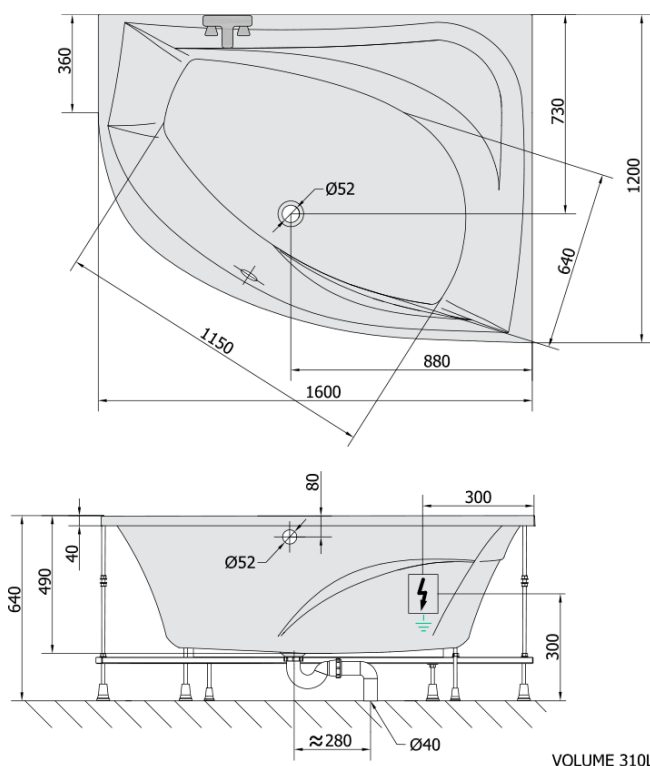

## Rozmery

Dĺžka: 1600 mm  
Šírka: 1200 mm  
Výška: 490 mm  
Objem: 310 l

## Vlastnosti

Farba: Biela  
Možnosti farebného  
prevedenia: Podľa vzorkovníka  
Materiál: Akrylát  
Tvar: Asymetrické  
Inštalácia: Vstavaná (na obmurovanie)  
Priemer odpadu: 52 mm  
Masážny systém: HIGHLINE HYDRO  
Hmotnosť / ks: 59.9 kg  
Balenie: 1 ks  
Záruka: 2 roky

## Technický list

Electric cable 3x2,5mm<sup>2</sup>  
Lenght 2m from the wall

Elektrický kabel 3x2,5mm<sup>2</sup>  
Délka kabelu ze zdi 2m

Electrical Characteristic:  
Tension: 220-230V/50hz  
Max. power consumption: 1200W  
Electric protection: residual-current device 30mA