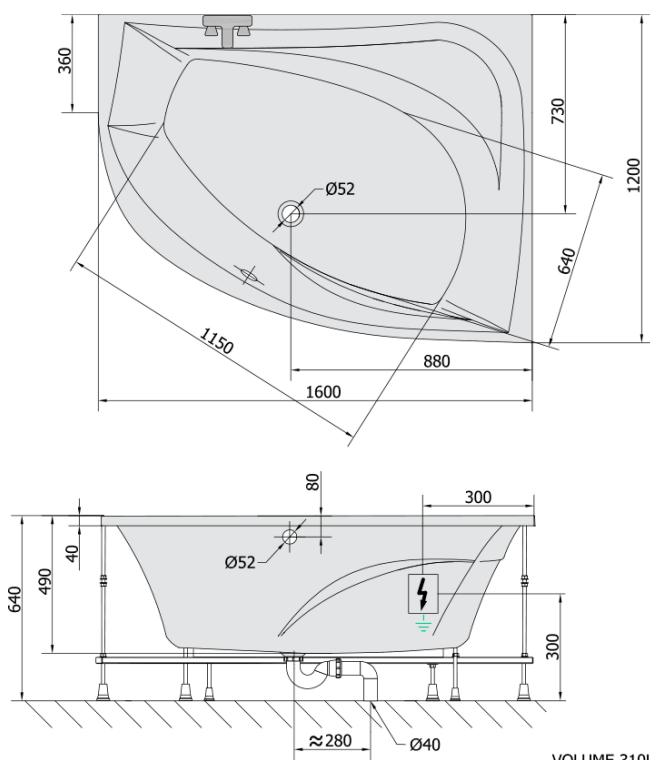

**TANYA R hydromasážna vaňa, 160x120x49cm,
Attraction Hydro, chróm**

Objednací kód: 66119.3010

Základné informácie

Značka: Polysan
Séria: HYDROMASÁŽNE SYSTÉMY

Rozmery

Dĺžka: 1600 mm
Šírka: 1200 mm
Výška: 490 mm
Objem: 310 l

Vlastnosti

Farba: Biela
Možnosti farebného prevedenia: Podľa vzorkovníka
Materiál: Akrylát
Tvar: Asymetrické
Inštalácia: Vstavaná (na obmurovanie)
Priemer odpadu: 52 mm
Vlastnosti: ATTRACTION HYDRO masáž
Hmotnosť / ks: 59.9 kg
Balenie: 1 ks
Záruka: 2 roky

Odporúčame prikúpiť

1 ks Zvukovoizolačná páska k vani, 3m (Objednací kód: 93400)

TANYA R hydromasážna vaňa, 160x120x49cm,
Attraction Hydro, chróm

Technický list

- Electric cable 3x2,5mm²
Lenght 2m from the wall
-  Elektrický kabel 3x2,5mm²
Délka kabelu ze zdi 2m
- Electrical Characteristic:
Tension: 220-230V/50hz
Max. power consumption: 1200W
Electric protection: residual-current device 30mA
- Elektrické vlastnosti:
Napětí: 220-230V/50hz
Max. spotřeba: 1200W
Elektrické jištění: proudový chránič 30mA