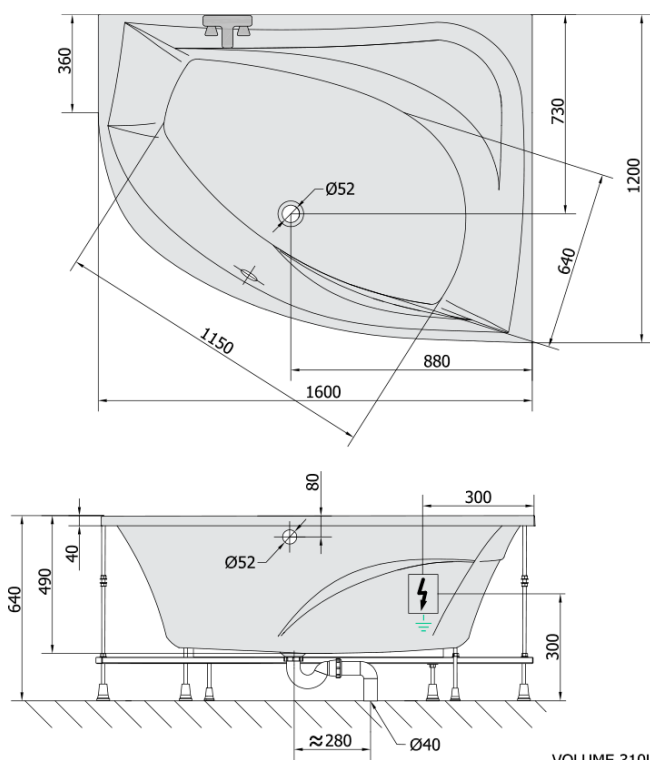

TANYA R hydromasážna vaňa, 160x120x49cm, Active Hydro, chróm

Objednací kód: 66119.1010

Základné informácie

Značka: Polysan
Séria: HYDROMASÁŽNE SYSTÉMY

Rozmery

Dĺžka: 1600 mm
Šírka: 1200 mm
Výška: 490 mm
Objem: 310 l

Vlastnosti

Farba: Biela
Možnosti farebného prevedenia: Podľa vzorkovníka
Materiál: Akrylát
Tvar: Asymetrické
Inštalácia: Vstavaná (na obmurovanie)
Priemer odpadu: 52 mm
Vlastnosti: ACTIVE HYDRO masáž
Hmotnosť / ks: 59.9 kg
Balenie: 1 ks
Záruka: 2 roky

Odporúčame prikúpiť

1 ks Zvukovoizolačná páska k vani, 3m (Objednací kód: 93400)

Technický list

- Electric cable 3x2,5mm²
Lenght 2m from the wall
-  Elektrický kabel 3x2,5mm²
Délka kabelu ze zdi 2m
- Electrical Characteristic:
Tension: 220-230V/50hz
Max. power consumption: 1200W
Electric protection: residual-current device 30mA
- Elektrické vlastnosti:
Napětí: 220-230V/50hz
Max. spotřeba: 1200W
Elektrické jištění: proudový chránič 30mA