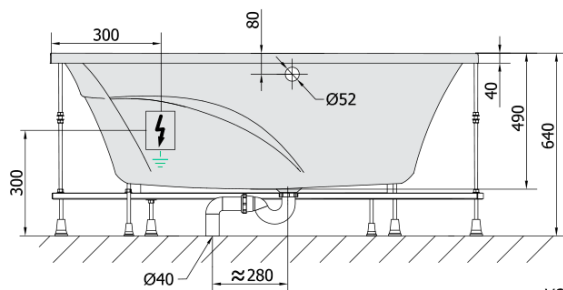

**TANYA L hydromasážna vaňa, 160x120x49cm,
Highline Hydro-Air, chróm**

Objednací kód: 65119.6010

Základné informácie

Značka: Polysan
Séria: HYDROMASÁŽNE SYSTÉMY

Rozmery

Dĺžka: 1600 mm
Šírka: 1200 mm
Výška: 490 mm
Objem: 310 l

Vlastnosti

Farba: Biela
Možnosti farebného prevedenia: Podľa vzorkovníka
Materiál: Akrylát
Tvar: Asymetrické
Inštalácia: Vstavaná (na obmurovanie)
Priemer odpadu: 52 mm
Masážny systém: HIGHLINE HYDRO AIR
Hmotnosť / ks: 66.4 kg
Balenie: 1 ks
Záruka: 2 roky

Odporúčame prikúpiť

1 ks Zvukovoizolačná páska k vani, 3m (Objednací kód: 93400)

Technický list

VOLUME 310L

Electric cable 3x2,5mm²
Lenght 2m from the wall

Elektrický kabel 3x2,5mm²
Délka kabelu ze zdi 2m

Electrical Characteristic:
Tension: 220-230V/50hz
Max. power consumption: 1200W
Electric protection: residual-current device 30mA