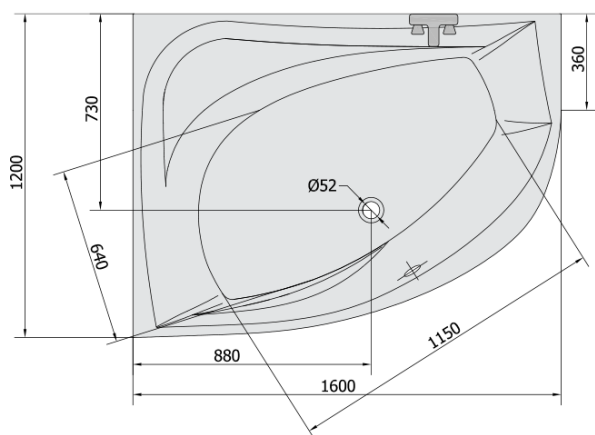

**TANYA L hydromasážna vaňa, 160x120x49cm,
Highline Hydro-Air, chróm**

Objednací kód: 65119.6010

Základné informácie

Značka: Polysan
Séria: HYDROMASÁŽNE SYSTÉMY

Rozmery

Dĺžka: 1600 mm
Šírka: 1200 mm
Výška: 490 mm
Objem: 310 l

Vlastnosti

Farba: Biela
Možnosti farebného prevedenia: Podľa vzorkovníka
Materiál: Akrylát
Tvar: Asymetrické
Inštalácia: Vstavaná (na obmurovanie)
Priemer odpadu: 52 mm
Masážny systém: HIGHLINE HYDRO AIR
Hmotnosť / ks: 66.4 kg
Balenie: 1 ks
Záruka: 2 roky

Odporúčame prikúpiť

1 ks Zvukovoizolačná páska k vani, 3m (Objednací kód: 93400)

Technický list

VOLUME 310L

Electric cable 3x2,5mm²
Lenght 2m from the wall

Elektrický kabel 3x2,5mm²
Délka kabelu ze zdi 2m

Electrical Characteristic:
Tension: 220-230V/50hz
Max. power consumption: 1200W
Electric protection: residual-current device 30mA