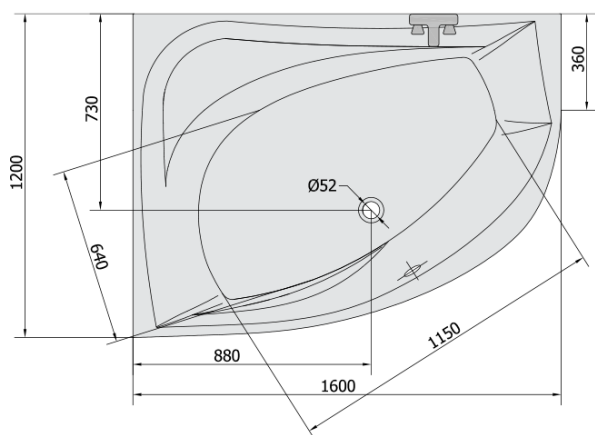

**TANYA L hydromasážna vaňa, 160x120x49cm,
Highline Hydro, chróm**

Objednací kód: 65119.5010

Základné informácie

Značka: Polysan
Séria: HYDROMASÁŽNE SYSTÉMY

Rozmery

Dĺžka: 1600 mm
Šírka: 1200 mm
Výška: 490 mm
Objem: 310 l

Vlastnosti

Záruka: 2 roky
Hmotnosť / ks: 59.9 kg
Balenie: 1 ks
Farba: Biela
Materiál: Akrylát
Tvar: Asymetrické
Inštalácia: Vstavaná (na obmurovanie)
Priemer odpadu: 52 mm
Masážny systém: HIGHLINE HYDRO

Odporúčame prikúpiť

1 ks Zvukovoizolačná páska k vani, 3m (Objednací kód: 93400)

Technický list

VOLUME 310L

Electric cable 3x2,5mm²
Lenght 2m from the wall

Elektrický kabel 3x2,5mm²
Délka kabelu ze zdi 2m

Electrical Characteristic:
Tension: 220-230V/50hz
Max. power consumption: 1200W
Electric protection: residual-current device 30mA