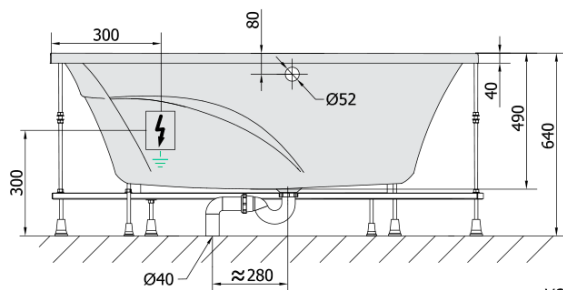

**TANYA L hydromasážna vaňa, 160x120x49cm,
Highline Hydro, chróm**

Objednací kód: 65119.5010

Základné informácie

Značka: Polysan
Séria: HYDROMASÁŽNE SYSTÉMY

Rozmery

Dĺžka: 1600 mm
Šírka: 1200 mm
Výška: 490 mm
Objem: 310 l

Vlastnosti

Záruka: 2 roky
Hmotnosť / ks: 59.9 kg
Balenie: 1 ks
Farba: Biela
Materiál: Akrylát
Tvar: Asymetrické
Inštalácia: Vstavaná (na obmurovanie)
Priemer odpadu: 52 mm
Masážny systém: HIGHLINE HYDRO

Odporúčame prikúpiť

1 ks Zvukovoizolačná páska k vani, 3m (Objednací kód: 93400)

Technický list

VOLUME 310L

Electric cable 3x2,5mm²
Lenght 2m from the wall

Elektrický kabel 3x2,5mm²
Délka kabelu ze zdi 2m

Electrical Characteristic:
Tension: 220-230V/50hz
Max. power consumption: 1200W
Electric protection: residual-current device 30mA