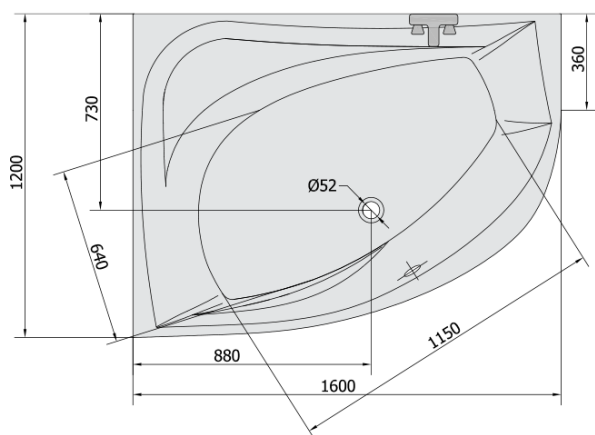

Technický list

VOLUME 310L

Electric cable 3x2,5mm²
Lenght 2m from the wall

Elektrický kabel 3x2,5mm²
Délka kabelu ze zdi 2m

Electrical Characteristic:
Tension: 220-230V/50hz
Max. power consumption: 1200W
Electric protection: residual-current device 30mA

Elektrické vlastnosti:
Napětí: 220-230V/50hz
Max. spotřeba: 1200W
Elektrické jistění: proudový chránič 30mA