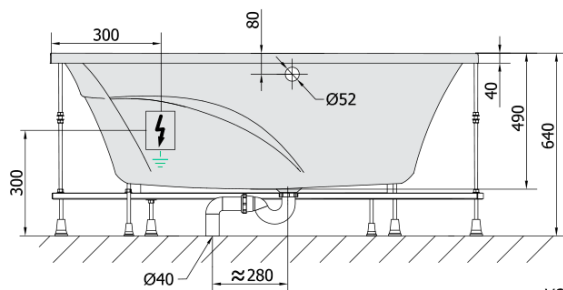

**TANYA L hydromasážna vaňa, 160x120x49cm,
Highline Hydro, chróm**

Objednací kód: 65119.5010

Základné informácie

Značka: Polysan
Séria: HYDROMASÁŽNE SYSTÉMY

Rozmery

Dĺžka: 1600 mm
Šírka: 1200 mm
Výška: 490 mm
Objem: 310 l

Vlastnosti

Farba: Biela
Možnosti farebného prevedenia: Podľa vzorkovníka
Materiál: Akrylát
Tvar: Asymetrické
Inštalácia: Vstavaná (na obmurovanie)
Priemer odpadu: 52 mm
Vlastnosti: HIGHLINE HYDRO masáž
Hmotnosť / ks: 59.9 kg
Balenie: 1 ks
Záruka: 2 roky

Odporúčame prikúpiť

1 ks Zvukovoizolačná páska k vani, 3m (Objednací kód: 93400)

Technický list

VOLUME 310L

Electric cable 3x2,5mm²
Lenght 2m from the wall

Elektrický kabel 3x2,5mm²
Délka kabelu ze zdi 2m

Electrical Characteristic:
Tension: 220-230V/50hz
Max. power consumption: 1200W
Electric protection: residual-current device 30mA