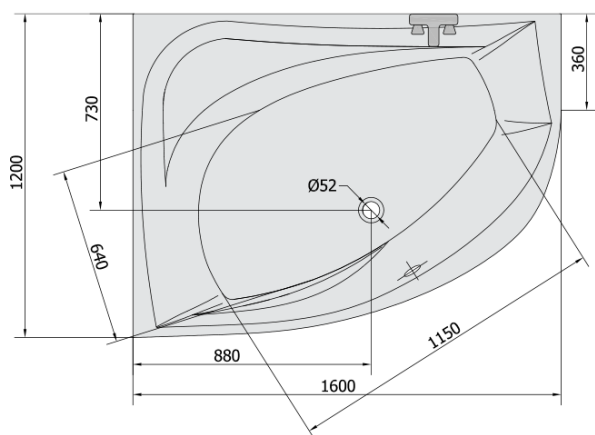

**TANYA L hydromasážna vaňa, 160x120x49cm,
Highline Hydro, chróm**

Objednací kód: 65119.5010

Základné informácie

Značka: Polysan
Séria: HYDROMASÁŽNE SYSTÉMY

Rozmery

Dĺžka: 1600 mm
Šírka: 1200 mm
Výška: 490 mm
Objem: 310 l

Vlastnosti

Farba: Biela
Možnosti farebného prevedenia: Podľa vzorkovníka
Materiál: Akrylát
Tvar: Asymetrické
Inštalácia: Vstavaná (na obmurovanie)
Priemer odpadu: 52 mm
Vlastnosti: HIGHLINE HYDRO masáž
Hmotnosť / ks: 59.9 kg
Balenie: 1 ks
Záruka: 2 roky

Odporúčame prikúpiť

1 ks Zvukovoizolačná páska k vani, 3m (Objednací kód: 93400)

Technický list

VOLUME 310L

Electric cable 3x2,5mm²
Lenght 2m from the wall

Elektrický kabel 3x2,5mm²
Délka kabelu ze zdi 2m

Electrical Characteristic:
Tension: 220-230V/50hz
Max. power consumption: 1200W
Electric protection: residual-current device 30mA