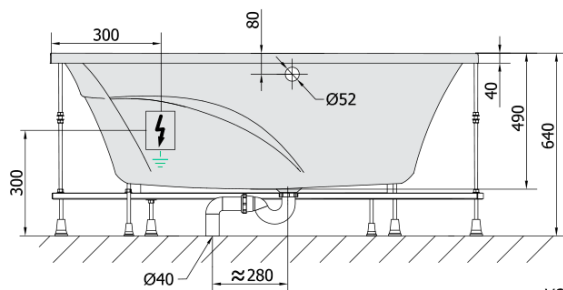

Technický list

VOLUME 310L

Electric cable 3x2,5mm²
Lenght 2m from the wall

Elektrický kabel 3x2,5mm²
Délka kabelu ze zdi 2m

Electrical Characteristic:
Tension: 220-230V/50hz
Max. power consumption: 1200W
Electric protection: residual-current device 30mA

Elektrické vlastnosti:
Napětí: 220-230V/50hz
Max. spotřeba: 1200W
Elektrické jistění: proudový chránič 30mA