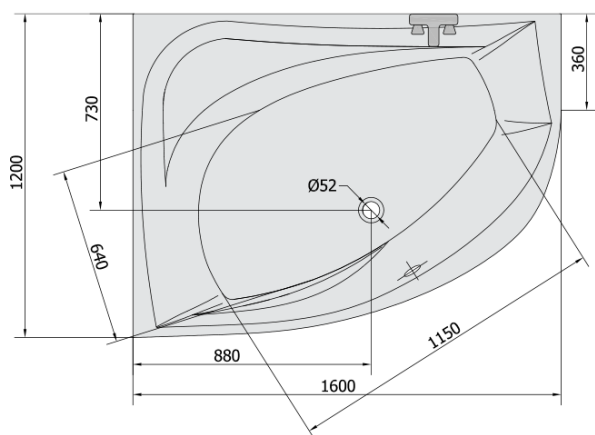

**TANYA L hydromasážna vaňa, 160x120x49cm,  
Attraction Hydro-Air, chróm**

**Objednací kód:** 65119.4010

**Základné informácie**

**Značka:** Polysan  
**Séria:** HYDROMASÁŽNE SYSTÉMY

**Rozmery**

**Dĺžka:** 1600 mm  
**Šírka:** 1200 mm  
**Výška:** 490 mm  
**Objem:** 310 l

**Vlastnosti**

**Farba:** Biela  
**Možnosti farebného prevedenia:** Podľa vzorkovníka  
**Materiál:** Akrylát  
**Tvar:** Asymetrické  
**Inštalácia:** Vstavaná (na obmurovanie)  
**Priemer odpadu:** 52 mm  
**Masážny systém:** ATTRACTION HYDRO AIR  
**Hmotnosť / ks:** 66.4 kg  
**Balenie:** 1 ks  
**Záruka:** 2 roky

## Technický list

VOLUME 310L

Electric cable 3x2,5mm<sup>2</sup>  
Lenght 2m from the wall

Elektrický kabel 3x2,5mm<sup>2</sup>  
Délka kabelu ze zdi 2m

Electrical Characteristic:  
Tension: 220-230V/50hz  
Max. power consumption: 1200W  
Electric protection: residual-current device 30mA