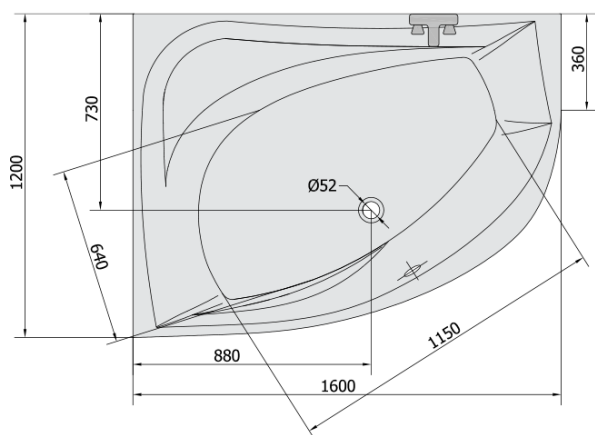

**TANYA L hydromasážna vaňa, 160x120x49cm,
Attraction Hydro-Air, chróm**

Objednací kód: 65119.4010

Základné informácie

Značka: Polysan
Séria: HYDROMASÁŽNE SYSTÉMY

Rozmery

Dĺžka: 1600 mm
Šírka: 1200 mm
Výška: 490 mm
Objem: 310 l

Vlastnosti

Záruka: 2 roky
Hmotnosť / ks: 66.4 kg
Balenie: 1 ks
Farba: Biela
Materiál: Akrylát
Tvar: Asymetrické
Inštalácia: Vstavaná (na obmurovanie)
Priemer odpadu: 52 mm
Masážny systém: ATTRACTION HYDRO AIR

Odporúčame prikúpiť

1 ks Zvukovoizolačná páska k vani, 3m (Objednací kód: 93400)

Technický list

VOLUME 310L

Electric cable 3x2,5mm²
Lenght 2m from the wall

Elektrický kabel 3x2,5mm²
Délka kabelu ze zdi 2m

Electrical Characteristic:
Tension: 220-230V/50hz
Max. power consumption: 1200W
Electric protection: residual-current device 30mA