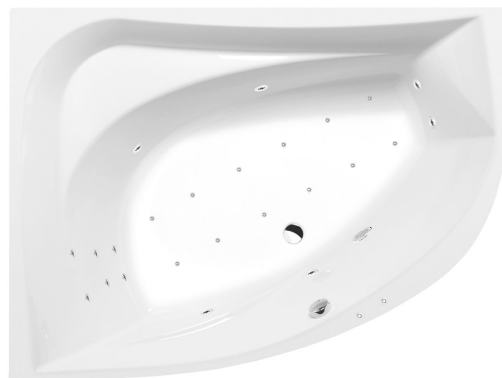

**TANYA L hydromasážna vaňa, 160x120x49cm,  
Attraction Hydro-Air, chróm**

**Objednací kód:** 65119.4010

**Základné informácie**

**Značka:** Polysan  
**Séria:** HYDROMASÁŽNE SYSTÉMY

**Rozmery**

**Dĺžka:** 1600 mm  
**Šírka:** 1200 mm  
**Výška:** 490 mm  
**Objem:** 310 l

**Vlastnosti**

**Farba:** Biela  
**Možnosti farebného prevedenia:** Podľa vzorkovníka  
**Materiál:** Akrylát  
**Tvar:** Asymetrické  
**Inštalácia:** Vstavaná (na obmurovanie)  
**Priemer odpadu:** 52 mm  
**Masážny systém:** ATTRACTION HYDRO AIR  
**Hmotnosť / ks:** 66.4 kg  
**Balenie:** 1 ks  
**Záruka:** 2 roky