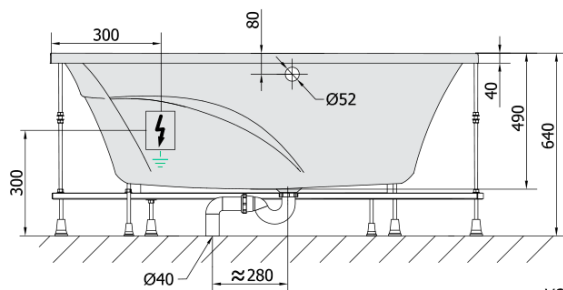

**TANYA L hydromasážna vaňa, 160x120x49cm,  
Attraction Hydro-Air, chróm**

**Objednací kód:** 65119.4010

**Základné informácie**

**Značka:** Polysan  
**Séria:** HYDROMASÁŽNE SYSTÉMY

**Rozmery**

**Dĺžka:** 1600 mm  
**Šírka:** 1200 mm  
**Výška:** 490 mm  
**Objem:** 310 l

**Vlastnosti**

**Farba:** Biela  
**Možnosti farebného prevedenia:** Podľa vzorkovníka  
**Materiál:** Akrylát  
**Tvar:** Asymetrické  
**Inštalácia:** Vstavaná (na obmurovanie)  
**Priemer odpadu:** 52 mm  
**Masážny systém:** ATTRACTION HYDRO AIR  
**Hmotnosť / ks:** 66.4 kg  
**Balenie:** 1 ks  
**Záruka:** 2 roky

## Technický list

VOLUME 310L

Electric cable 3x2,5mm<sup>2</sup>  
Lenght 2m from the wall

Elektrický kabel 3x2,5mm<sup>2</sup>  
Délka kabelu ze zdi 2m

Electrical Characteristic:  
Tension: 220-230V/50hz  
Max. power consumption: 1200W  
Electric protection: residual-current device 30mA