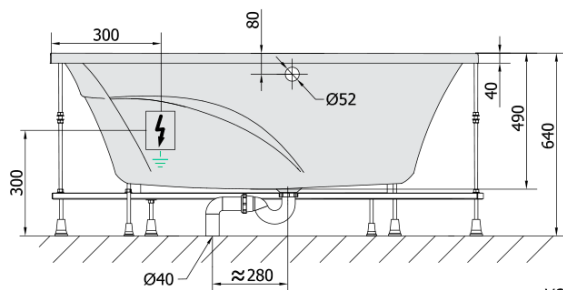

**TANYA L hydromasážna vaňa, 160x120x49cm,
Attraction Hydro-Air, chróm**

Objednací kód: 65119.4010

Základné informácie

Značka: Polysan
Séria: HYDROMASÁŽNE SYSTÉMY

Rozmery

Dĺžka: 1600 mm
Šírka: 1200 mm
Výška: 490 mm
Objem: 310 l

Vlastnosti

Záruka: 2 roky
Hmotnosť / ks: 66.4 kg
Balenie: 1 ks
Farba: Biela
Materiál: Akrylát
Tvar: Asymetrické
Inštalácia: Vstavaná (na obmurovanie)
Priemer odpadu: 52 mm
Masážny systém: ATTRACTION HYDRO AIR

Odporúčame prikúpiť

1 ks Zvukovoizolačná páska k vani, 3m (Objednací kód: 93400)

Technický list

VOLUME 310L

Electric cable 3x2,5mm²
Lenght 2m from the wall

Elektrický kabel 3x2,5mm²
Délka kabelu ze zdi 2m

Electrical Characteristic:
Tension: 220-230V/50hz
Max. power consumption: 1200W
Electric protection: residual-current device 30mA