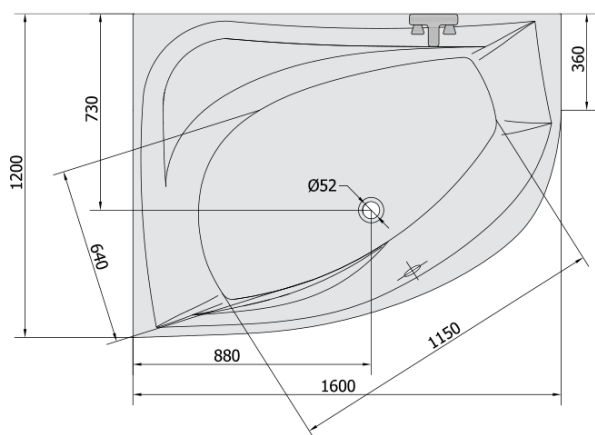

**TANYA L hydromasážna vaňa, 160x120x49cm,
Attraction Hydro, chróm**

Objednací kód: 65119.3010

Základné informácie

Značka: Polysan
Séria: HYDROMASÁŽNE SYSTÉMY

Rozmery

Dĺžka: 1600 mm
Šírka: 1200 mm
Výška: 490 mm
Objem: 310 l

Vlastnosti

Farba: Biela
Možnosti farebného prevedenia: Podľa vzorkovníka
Materiál: Akrylát
Tvar: Asymetrické
Inštalácia: Vstavaná (na obmurovanie)
Priemer odpadu: 52 mm
Vlastnosti: ATTRACTION HYDRO masáž
Hmotnosť / ks: 59.9 kg
Balenie: 1 ks
Záruka: 2 roky

Odporúčame prikúpiť

1 ks Zvukovoizolačná páska k vani, 3m (Objednací kód: 93400)

Technický list

VOLUME 310L

Electric cable 3x2,5mm²
Lenght 2m from the wall

Elektrický kabel 3x2,5mm²
Délka kabelu ze zdi 2m

Electrical Characteristic:
Tension: 220-230V/50hz
Max. power consumption: 1200W
Electric protection: residual-current device 30mA