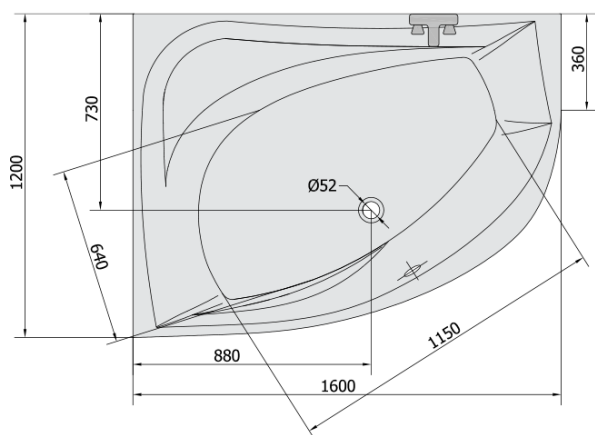

**TANYA L hydromasážna vaňa, 160x120x49cm,
Attraction Hydro, chróm**

Objednací kód: 65119.3010

Základné informácie

Značka: Polysan
Séria: HYDROMASÁŽNE SYSTÉMY

Rozmery

Dĺžka: 1600 mm
Šírka: 1200 mm
Výška: 490 mm
Objem: 310 l

Vlastnosti

Záruka: 2 roky
Hmotnosť / ks: 59.9 kg
Balenie: 1 ks
Farba: Biela
Materiál: Akrylát
Tvar: Asymetrické
Inštalácia: Vstavaná (na obmurovanie)
Priemer odpadu: 52 mm
Masážny systém: ATTRACTION HYDRO

Odporúčame prikúpiť

1 ks Zvukovoizolačná páska k vani, 3m (Objednací kód: 93400)

Technický list

VOLUME 310L

Electric cable 3x2,5mm²
Lenght 2m from the wall

Elektrický kabel 3x2,5mm²
Délka kabelu ze zdi 2m

Electrical Characteristic:
Tension: 220-230V/50hz
Max. power consumption: 1200W
Electric protection: residual-current device 30mA