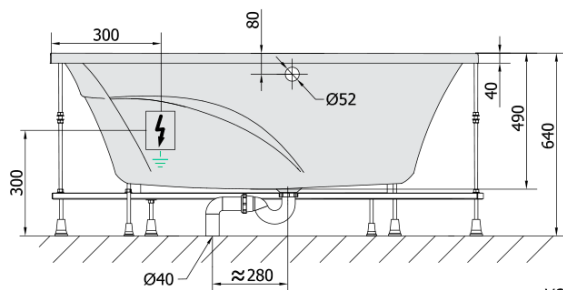

**TANYA L hydromasážna vaňa, 160x120x49cm,
Attraction Hydro, chróm**

Objednací kód: 65119.3010

Základné informácie

Značka: Polysan
Séria: HYDROMASÁŽNE SYSTÉMY

Rozmery

Dĺžka: 1600 mm
Šírka: 1200 mm
Výška: 490 mm
Objem: 310 l

Vlastnosti

Záruka: 2 roky
Hmotnosť / ks: 59.9 kg
Balenie: 1 ks
Farba: Biela
Materiál: Akrylát
Tvar: Asymetrické
Inštalácia: Vstavaná (na obmurovanie)
Priemer odpadu: 52 mm
Masážny systém: ATTRACTION HYDRO

Odporúčame prikúpiť

1 ks Zvukovoizolačná páska k vani, 3m (Objednací kód: 93400)

Technický list

VOLUME 310L

Electric cable 3x2,5mm²
Lenght 2m from the wall

Elektrický kabel 3x2,5mm²
Délka kabelu ze zdi 2m

Electrical Characteristic:
Tension: 220-230V/50hz
Max. power consumption: 1200W
Electric protection: residual-current device 30mA