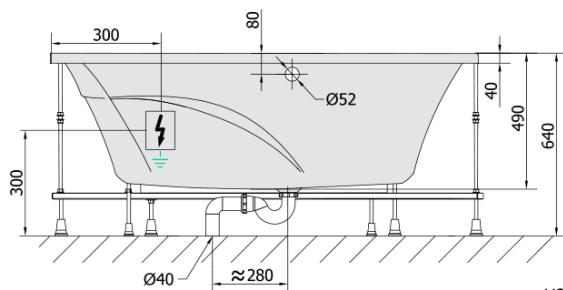

**TANYA L hydromasážna vaňa, 160x120x49cm,
Attraction Hydro, chróm**

Objednací kód: 65119.3010

Základné informácie

Značka: Polysan
Séria: HYDROMASÁŽNE SYSTÉMY

Rozmery

Dĺžka: 1600 mm
Šírka: 1200 mm
Výška: 490 mm
Objem: 310 l

Vlastnosti

Farba: Biela
Možnosti farebného prevedenia: Podľa vzorkovníka
Materiál: Akrylát
Tvar: Asymetrické
Inštalácia: Vstavaná (na obmurovanie)
Priemer odpadu: 52 mm
Vlastnosti: ATTRACTION HYDRO masáž
Hmotnosť / ks: 59.9 kg
Balenie: 1 ks
Záruka: 2 roky

Odporúčame prikúpiť

1 ks Zvukovoizolačná páska k vani, 3m (Objednací kód: 93400)

Technický list

VOLUME 310L

Electric cable 3x2,5mm²
Lenght 2m from the wall

Elektrický kabel 3x2,5mm²
Délka kabelu ze zdi 2m

Electrical Characteristic:
Tension: 220-230V/50hz
Max. power consumption: 1200W
Electric protection: residual-current device 30mA