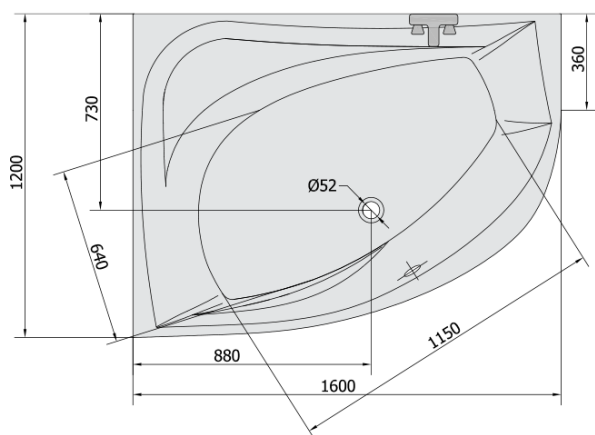

TANYA L hydromasážna vaňa, 160x120x49cm, Active Hydro-Air, chróm

Objednací kód: 65119.2010

Základné informácie

Značka: Polysan
Séria: HYDROMASÁŽNE SYSTÉMY

Rozmery

Dĺžka: 1600 mm
Šírka: 1200 mm
Výška: 490 mm
Objem: 310 l

Vlastnosti

Farba: Biela
Možnosti farebného prevedenia: Podľa vzorkovníka
Materiál: Akrylát
Tvar: Asymetrické
Inštalácia: Vstavaná (na obmurovanie)
Priemer odpadu: 52 mm
Masážny systém: ACTIVE HYDRO AIR
Hmotnosť / ks: 66.4 kg
Balenie: 1 ks
Záruka: 2 roky

Odporúčame prikúpiť

1 ks Zvukovoizolačná páska k vani, 3m (Objednací kód: 93400)

Technický list

VOLUME 310L

Electric cable 3x2,5mm²
Lenght 2m from the wall

Elektrický kabel 3x2,5mm²
Délka kabelu ze zdi 2m

Electrical Characteristic:
Tension: 220-230V/50hz
Max. power consumption: 1200W
Electric protection: residual-current device 30mA