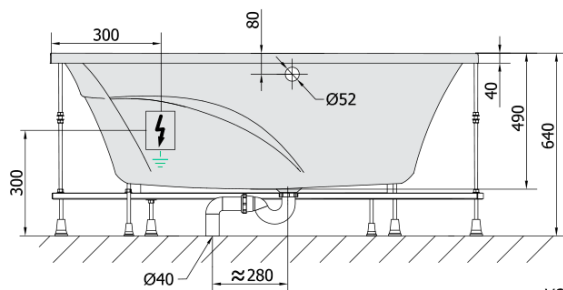

TANYA L hydromasážna vaňa, 160x120x49cm, Active Hydro-Air, chróm

Objednací kód: 65119.2010

Základné informácie

Značka: Polysan
Séria: HYDROMASÁŽNE SYSTÉMY

Rozmery

Dĺžka: 1600 mm
Šírka: 1200 mm
Výška: 490 mm
Objem: 310 l

Vlastnosti

Farba: Biela
Možnosti farebného prevedenia: Podľa vzorkovníka
Materiál: Akrylát
Tvar: Asymetrické
Inštalácia: Vstavaná (na obmurovanie)
Priemer odpadu: 52 mm
Masážny systém: ACTIVE HYDRO AIR
Hmotnosť / ks: 66.4 kg
Balenie: 1 ks
Záruka: 2 roky

Odporúčame prikúpiť

1 ks Zvukovoizolačná páska k vani, 3m (Objednací kód: 93400)

Technický list

VOLUME 310L

Electric cable 3x2,5mm²
Lenght 2m from the wall

Elektrický kabel 3x2,5mm²
Délka kabelu ze zdi 2m

Electrical Characteristic:
Tension: 220-230V/50hz
Max. power consumption: 1200W
Electric protection: residual-current device 30mA