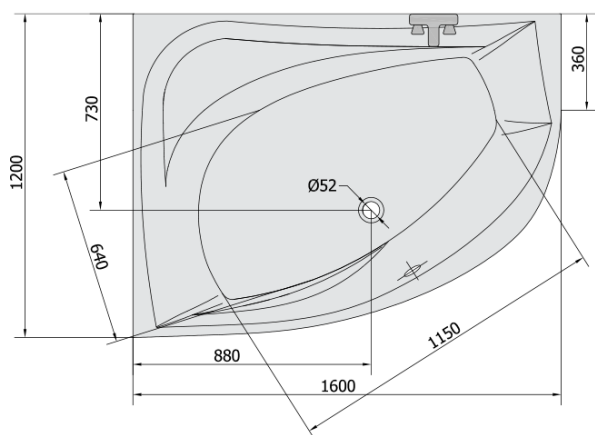

TANYA L hydromasážna vaňa, 160x120x49cm, Active Hydro, chróm

Objednací kód: 65119.1010

Základné informácie

Značka: Polysan
Séria: HYDROMASÁŽNE SYSTÉMY

Rozmery

Dĺžka: 1600 mm
Šírka: 1200 mm
Výška: 490 mm
Objem: 310 l

Vlastnosti

Záruka: 2 roky
Hmotnosť / ks: 59.9 kg
Balenie: 1 ks
Farba: Biela
Materiál: Akrylát
Tvar: Asymetrické
Inštalácia: Vstavaná (na obmurovanie)
Priemer odpadu: 52 mm
Masážny systém: ACTIVE HYDRO

Odporúčame prikúpiť

1 ks Zvukovoizolačná páska k vani, 3m (Objednací kód: 93400)

Technický list

VOLUME 310L

Electric cable 3x2,5mm²
Lenght 2m from the wall

Elektrický kabel 3x2,5mm²
Délka kabelu ze zdi 2m

Electrical Characteristic:
Tension: 220-230V/50hz
Max. power consumption: 1200W
Electric protection: residual-current device 30mA