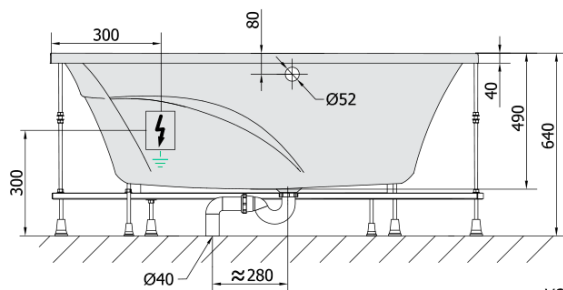

TANYA L hydromasážna vaňa, 160x120x49cm, Active Hydro, chróm

Objednací kód: 65119.1010

Základné informácie

Značka: Polysan
Séria: HYDROMASÁŽNE SYSTÉMY

Rozmery

Dĺžka: 1600 mm
Šírka: 1200 mm
Výška: 490 mm
Objem: 310 l

Vlastnosti

Farba: Biela
Možnosti farebného prevedenia: Podľa vzorkovníka
Materiál: Akrylát
Tvar: Asymetrické
Inštalácia: Vstavaná (na obmurovanie)
Priemer odpadu: 52 mm
Vlastnosti: ACTIVE HYDRO masáž
Hmotnosť / ks: 59.9 kg
Balenie: 1 ks
Záruka: 2 roky

Odporúčame prikúpiť

1 ks Zvukovoizolačná páska k vani, 3m (Objednací kód: 93400)

Technický list

VOLUME 310L

Electric cable 3x2,5mm²
Lenght 2m from the wall

Elektrický kabel 3x2,5mm²
Délka kabelu ze zdi 2m

Electrical Characteristic:
Tension: 220-230V/50hz
Max. power consumption: 1200W
Electric protection: residual-current device 30mA