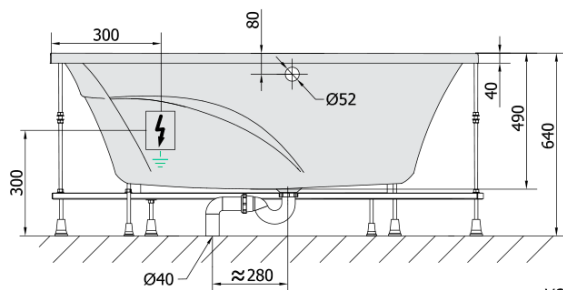

TANYA L hydromasážna vaňa, 160x120x49cm, Active Hydro, chróm

Objednací kód: 65119.1010

Základné informácie

Značka: Polysan
Séria: HYDROMASÁŽNE SYSTÉMY

Rozmery

Dĺžka: 1600 mm
Šírka: 1200 mm
Výška: 490 mm
Objem: 310 l

Vlastnosti

Záruka: 2 roky
Hmotnosť / ks: 59.9 kg
Balenie: 1 ks
Farba: Biela
Materiál: Akrylát
Tvar: Asymetrické
Inštalácia: Vstavaná (na obmurovanie)
Priemer odpadu: 52 mm
Masážny systém: ACTIVE HYDRO

Odporúčame prikúpiť

1 ks Zvukovoizolačná páska k vani, 3m (Objednací kód: 93400)

Technický list

VOLUME 310L

Electric cable 3x2,5mm²
Lenght 2m from the wall

Elektrický kabel 3x2,5mm²
Délka kabelu ze zdi 2m

Electrical Characteristic:
Tension: 220-230V/50hz
Max. power consumption: 1200W
Electric protection: residual-current device 30mA