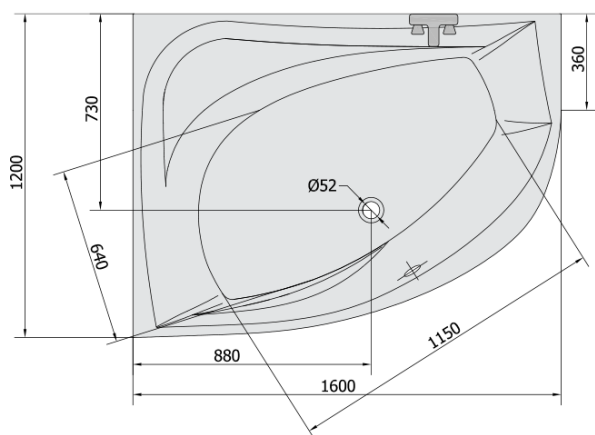

TANYA L hydromasážna vaňa, 160x120x49cm, Active Hydro, chróm

Objednací kód: 65119.1010

Základné informácie

Značka: Polysan
Séria: HYDROMASÁŽNE SYSTÉMY

Rozmery

Dĺžka: 1600 mm
Šírka: 1200 mm
Výška: 490 mm
Objem: 310 l

Vlastnosti

Farba: Biela
Možnosti farebného prevedenia: Podľa vzorkovníka
Materiál: Akrylát
Tvar: Asymetrické
Inštalácia: Vstavaná (na obmurovanie)
Priemer odpadu: 52 mm
Vlastnosti: ACTIVE HYDRO masáž
Hmotnosť / ks: 59.9 kg
Balenie: 1 ks
Záruka: 2 roky

Odporúčame prikúpiť

1 ks Zvukovoizolačná páska k vani, 3m (Objednací kód: 93400)

Technický list

VOLUME 310L

Electric cable 3x2,5mm²
Lenght 2m from the wall

Elektrický kabel 3x2,5mm²
Délka kabelu ze zdi 2m

Electrical Characteristic:
Tension: 220-230V/50hz
Max. power consumption: 1200W
Electric protection: residual-current device 30mA