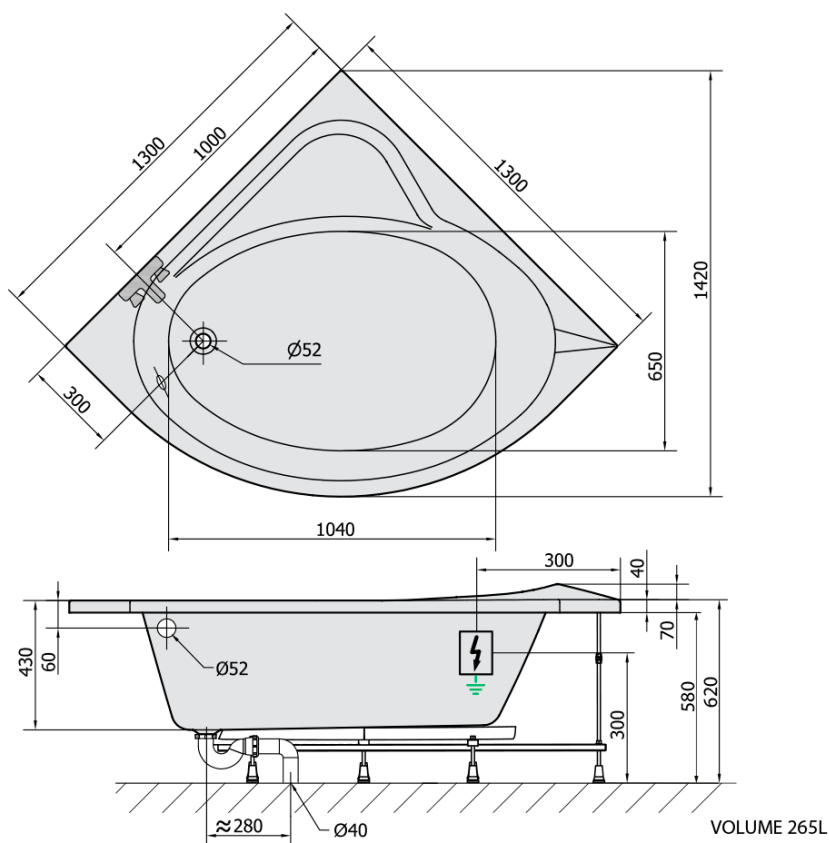

SIRIUS hydromasážna vaňa, 130x130x43cm, Highline Hydro, chróm

Objednací kód: 49111.5010

Základné informácie

Značka: Polysan
Séria: HYDROMASÁŽNE SYSTÉMY

Rozmery

Dĺžka: 1300 mm
Šírka: 1300 mm
Výška: 430 mm
Objem: 265 l

Vlastnosti

Farba: Biela
Možnosti farebného prevedenia: Podľa vzorkovníka
Materiál: Akrylát
Tvar: Rohové
Inštalácia: Vstavaná (na obmurovanie)
Priemer odpadu: 52 mm
Vlastnosti: HIGHLINE HYDRO masáž
Hmotnosť / ks: 48.13 kg
Balenie: 1 ks
Záruka: 2 roky

Odporúčame prikúpiť

1 ks Zvukovoizolačná páska k vani, 3m (Objednací kód: 93400)

Technický list

Electric cable 3x2,5mm²
Length 2m from the wall

Elektrický kabel 3x2,5mm²
Délka kabelu ze zdi 2m

Electrical Characteristic:
Tension: 220-230V/50hz
Max. power consumption: 1200W
Electric protection: residual-current device 30mA