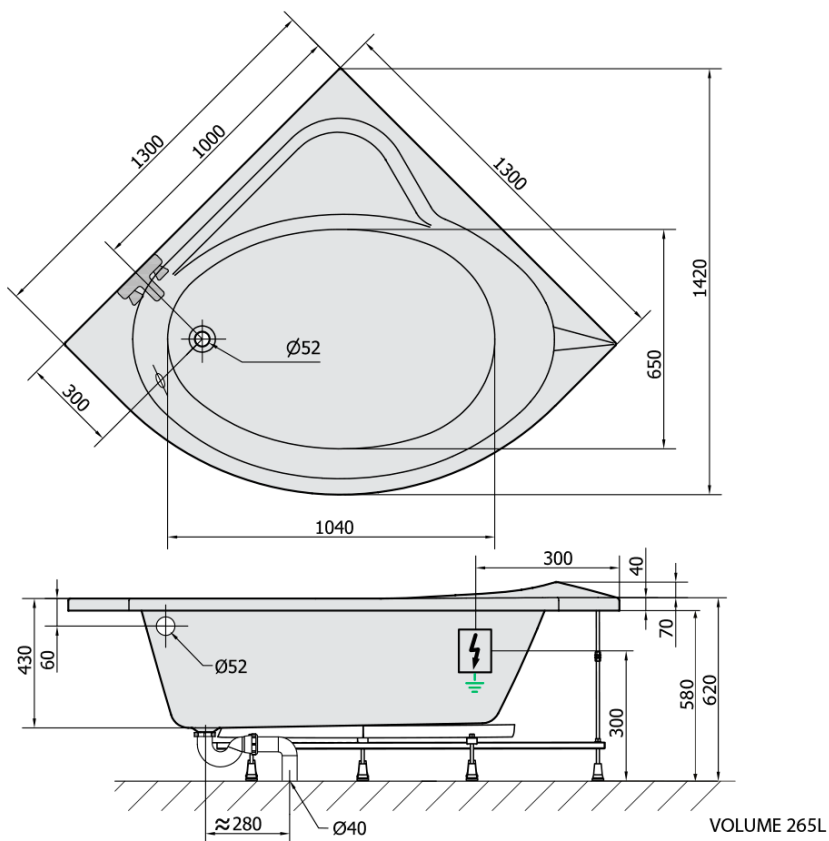

**SIRIUS hydromasážna vaňa, 130x130x43cm,  
Attraction Hydro, chróm**

**Objednací kód:** 49111.3010

**Základné informácie**

**Značka:** Polysan  
**Séria:** HYDROMASÁŽNE SYSTÉMY

**Rozmery**

**Dĺžka:** 1300 mm  
**Šírka:** 1300 mm  
**Výška:** 430 mm  
**Objem:** 265 l

**Vlastnosti**

**Záruka:** 2 roky  
**Hmotnosť / ks:** 48.13 kg  
**Balenie:** 1 ks  
**Farba:** Biela  
**Materiál:** Akrylát  
**Tvar:** Rohové  
**Inštalácia:** Vstavaná (na obmurovanie)  
**Priemer odpadu:** 52 mm  
**Masážny systém:** ATTRACTION HYDRO

**Odporúčame prikúpiť**

1 ks Zvukovoizolačná páska k vani, 3m (Objednací kód: 93400)

SIRIUS hydromasážna vaňa, 130x130x43cm,  
Attraction Hydro, chróm

Technický list

Electric cable 3x2,5mm<sup>2</sup>  
Length 2m from the wall