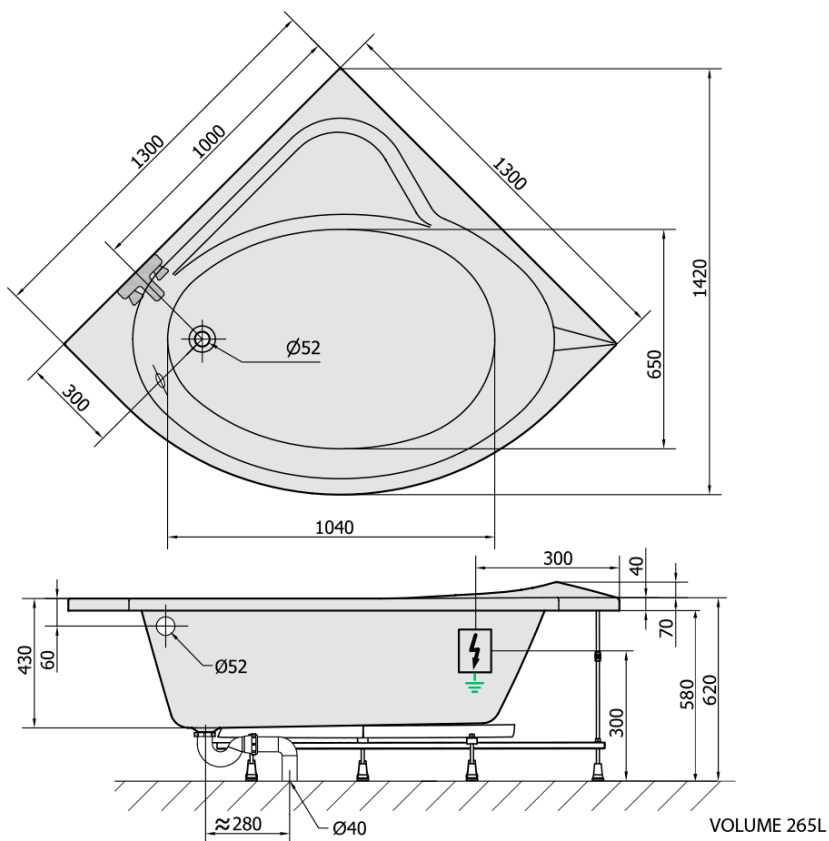

**SIRIUS hydromasážna vaňa, 130x130x43cm,
Attraction Hydro, chróm**

Objednací kód: 49111.3010

Základné informácie

Značka: Polysan
Séria: HYDROMASÁŽNE SYSTÉMY

Rozmery

Dĺžka: 1300 mm
Šírka: 1300 mm
Výška: 430 mm
Objem: 265 l

Vlastnosti

Farba: Biela
Možnosti farebného prevedenia: Podľa vzorkovníka
Materiál: Akrylát
Tvar: Rohové
Inštalácia: Vstavaná (na obmurovanie)
Priemer odpadu: 52 mm
Vlastnosti: ATTRACTION HYDRO masáž
Hmotnosť / ks: 48.13 kg
Balenie: 1 ks
Záruka: 2 roky

Odporúčame prikúpiť

1 ks Zvukovoizolačná páska k vani, 3m (Objednací kód: 93400)

SIRIUS hydromasážna vaňa, 130x130x43cm,
Attraction Hydro, chróm

Technický list

Electric cable 3x2,5mm²
Length 2m from the wall