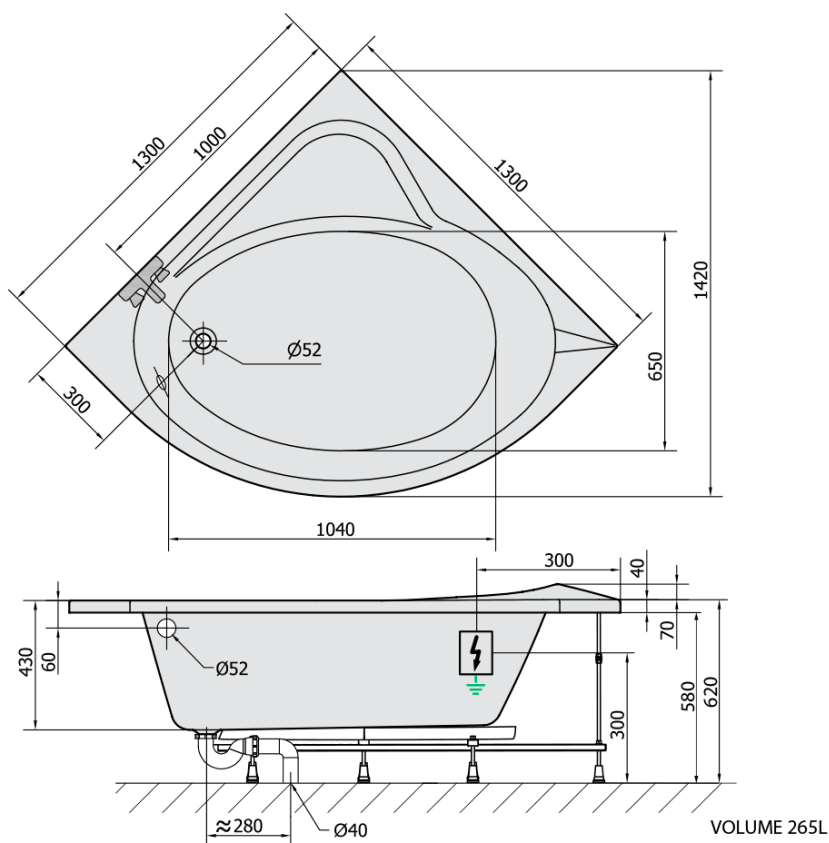

SIRIUS hydromasážna vaňa, 130x130x43cm, Active Hydro, chróm

Objednací kód: 49111.1010

Základné informácie

Značka: Polysan
Séria: HYDROMASÁŽNE SYSTÉMY

Rozmery

Dĺžka: 1300 mm
Šírka: 1300 mm
Výška: 430 mm
Objem: 265 l

Vlastnosti

Záruka: 2 roky
Hmotnosť / ks: 48.13 kg
Balenie: 1 ks
Farba: Biela
Materiál: Akrylát
Tvar: Rohové
Inštalácia: Vstavaná (na obmurovanie)
Priemer odpadu: 52 mm
Masážny systém: ACTIVE HYDRO

Odporúčame prikúpiť

1 ks Zvukovoizolačná páska k vani, 3m (Objednací kód: 93400)

Technický list

- Electric cable 3x2,5mm²
Length 2m from the wall
-  Elektrický kabel 3x2,5mm²
Délka kabelu ze zdi 2m
- Electrical Characteristic:
Tension: 220-230V/50hz
Max. power consumption: 1200W
Electric protection: residual-current device 30mA
- Elektrické vlastnosti:
Napětí: 220-230V/50hz
Max. spotřeba: 1200W
Elektrické jištění: proudový chránič 30mA