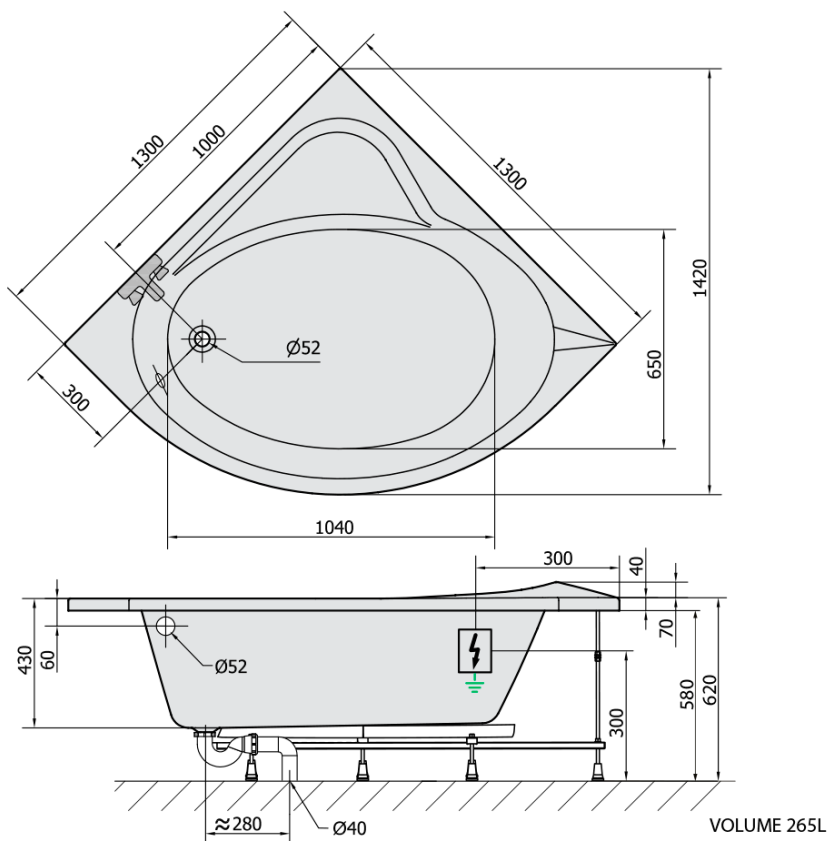

SIRIUS hydromasážna vaňa, 130x130x43cm, Active Hydro, chróm

Objednací kód: 49111.1010

Základné informácie

Značka: Polysan
Séria: HYDROMASÁŽNE SYSTÉMY

Rozmery

Dĺžka: 1300 mm
Šírka: 1300 mm
Výška: 430 mm
Objem: 265 l

Vlastnosti

Farba: Biela
Možnosti farebného prevedenia: Podľa vzorkovníka
Materiál: Akrylát
Tvar: Rohové
Inštalácia: Vstavaná (na obmurovanie)
Priemer odpadu: 52 mm
Vlastnosti: ACTIVE HYDRO masáž
Hmotnosť / ks: 48.13 kg
Balenie: 1 ks
Záruka: 2 roky

Odporúčame prikúpiť

1 ks Zvukovoizolačná páska k vani, 3m (Objednací kód: 93400)

Technický list

Electric cable 3x2,5mm²
Length 2m from the wall

Elektrický kabel 3x2,5mm²
Délka kabelu ze zdi 2m

Electrical Characteristic:
Tension: 220-230V/50hz
Max. power consumption: 1200W
Electric protection: residual-current device 30mA