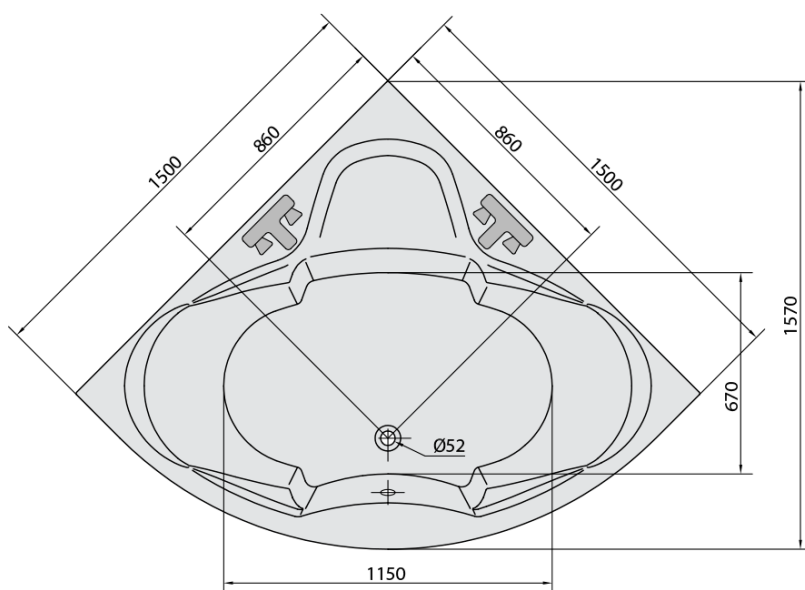

**SIMONA hydromasážna vaňa, 150x150x44cm,
Highline Hydro, chróm**

Objednací kód: 94111.5010

Základné informácie

Značka: Polysan
Séria: HYDROMASÁŽNE SYSTÉMY

Rozmery

Dĺžka: 1500 mm
Šírka: 1500 mm
Výška: 440 mm
Objem: 300 l

Vlastnosti

Farba: Biela
Možnosti farebného prevedenia: Podľa vzorkovníka
Materiál: Akrylát
Tvar: Rohové
Inštalácia: Vstavaná (na obmurovanie)
Priemer odpadu: 52 mm
Masážny systém: HIGHLINE HYDRO
Hmotnosť / ks: 59.52 kg
Balenie: 1 ks
Záruka: 2 roky

Odporúčame prikúpiť

1 ks Zvukovoizolačná páska k vani, 3m (Objednací kód: 93400)

Technický list

Electric cable 3x2,5mm²
Length 2m from the wall

Elektrický kabel 3x2,5mm²
Délka kabelu ze zdi 2m

Electrical Characteristic:
Tension: 220-230V/50hz
Max. power consumption: 1200W
Electric protection: residual-current device 30mA