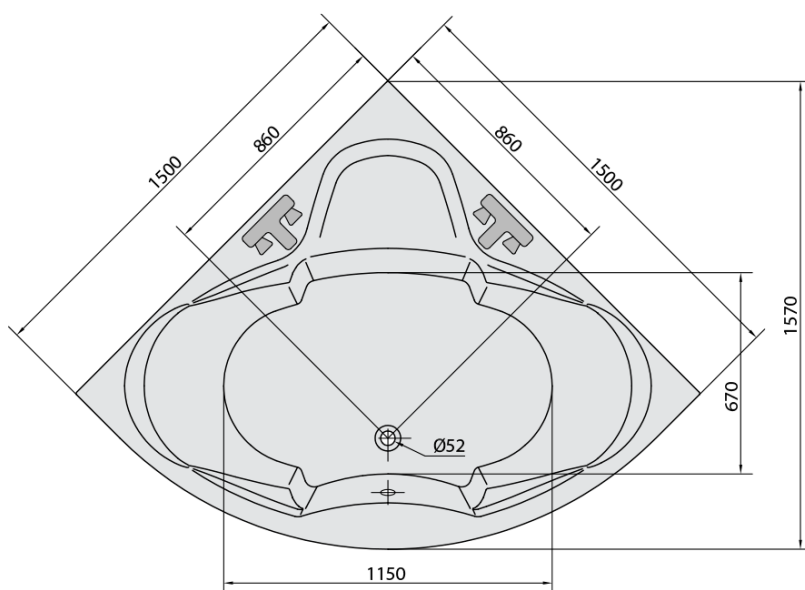

SIMONA hydromasážna vaňa, 150x150x44cm, Highline Hydro, chróm

Objednací kód: 94111.5010

Základné informácie

Značka: Polysan
Séria: HYDROMASÁŽNE SYSTÉMY

Rozmery

Dĺžka: 1500 mm
Šírka: 1500 mm
Výška: 440 mm
Objem: 300 l

Vlastnosti

Farba: Biela
Možnosti farebného
prevedenia: Podľa vzorkovníka
Materiál: Akrylát
Tvar: Rohové
Inštalácia: Vstavaná (na obmurovanie)
Priemer odpadu: 52 mm
Vlastnosti: HIGHLINE HYDRO masáž, Obojstranná
Hmotnosť / ks: 59.52 kg
Balenie: 1 ks
Záruka: 2 roky

Odporúčame prikúpiť

1 ks Zvukovoizolačná páska k vani, 3m (Objednací kód: 93400)

Technický list

Electric cable 3x2,5mm²
Lenght 2m from the wall

Elektrický kabel 3x2,5mm²
Délka kabelu ze zdi 2m

Electrical Characteristic:
Tension: 220-230V/50hz
Max. power consumption: 1200W
Electric protection: residual-current device 30mA