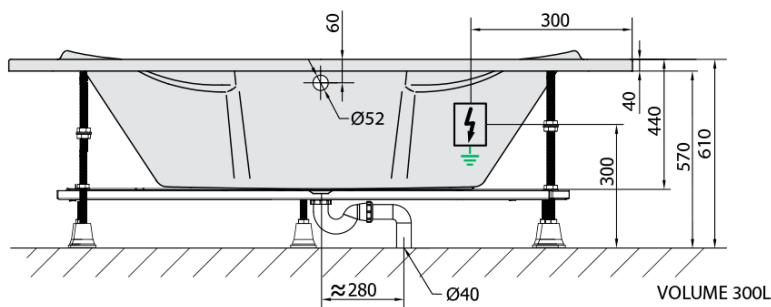

Vlastnosti

Farba: Biela
Možnosti farebného prevedenia: Podľa vzorkovníka
Materiál: Akrylát
Tvar: Rohové
Inštalácia: Vstavaná (na obmurovanie)
Priemer odpadu: 52 mm
Masážny systém: HIGHLINE HYDRO
Hmotnosť / ks: 59.52 kg
Balenie: 1 ks
Záruka: 2 roky

Odporúčame prikúpiť

1 ks Zvukovoizolačná páska k vani, 3m (Objednací kód: 93400)

Technický list

Electric cable 3x2,5mm²
Length 2m from the wall

Elektrický kabel 3x2,5mm²
Délka kabelu ze zdi 2m

Electrical Characteristic:
Tension: 220-230V/50hz
Max. power consumption: 1200W
Electric protection: residual-current device 30mA