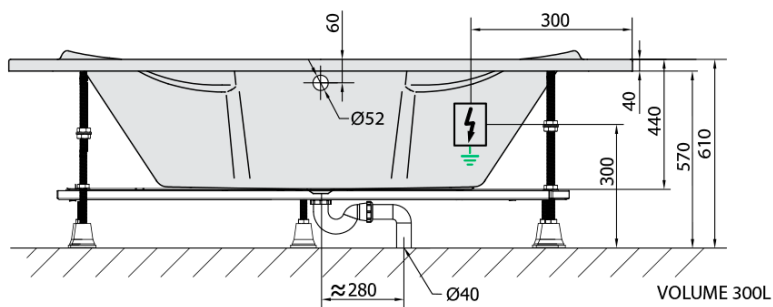

SIMONA hydromasážna vaňa, 150x150x44cm, Highline Hydro, chróm

Objednací kód: 94111.5010

Základné informácie

Značka: Polysan
Séria: HYDROMASÁŽNE SYSTÉMY

Rozmery

Dĺžka: 1500 mm
Šírka: 1500 mm
Výška: 440 mm
Objem: 300 l

Vlastnosti

Farba: Biela
Možnosti farebného
prevedenia: Podľa vzorkovníka
Materiál: Akrylát
Tvar: Rohové
Inštalácia: Vstavaná (na obmurovanie)
Priemer odpadu: 52 mm
Vlastnosti: HIGHLINE HYDRO masáž, Obojstranná
Hmotnosť / ks: 59.52 kg
Balenie: 1 ks
Záruka: 2 roky

Odporúčame prikúpiť

1 ks Zvukovoizolačná páska k vani, 3m (Objednací kód: 93400)

Technický list

Electric cable 3x2,5mm²
Lenght 2m from the wall

Elektrický kabel 3x2,5mm²
Délka kabelu ze zdi 2m

Electrical Characteristic:
Tension: 220-230V/50hz
Max. power consumption: 1200W
Electric protection: residual-current device 30mA