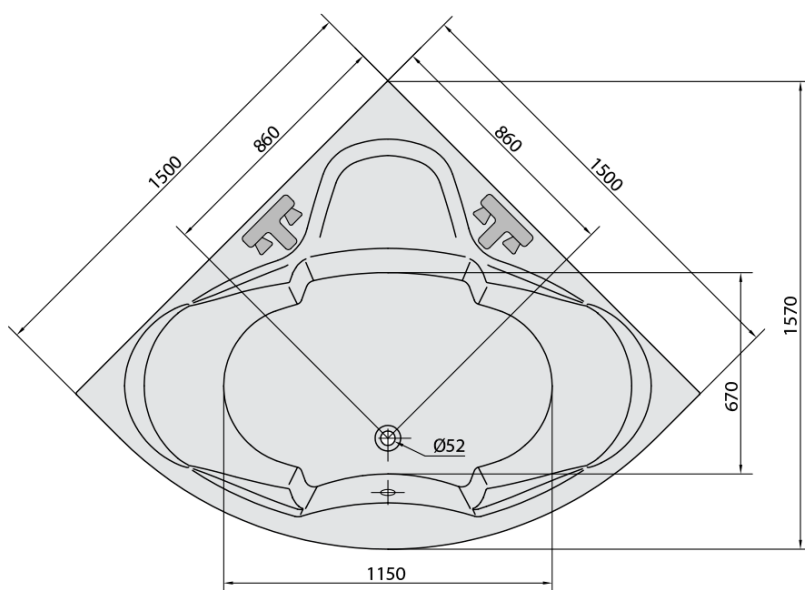

**SIMONA hydromasážna vaňa, 150x150x44cm,
Attraction Hydro, chróm**

Objednací kód: 94111.3010

Základné informácie

Značka: Polysan
Séria: HYDROMASÁŽNE SYSTÉMY

Rozmery

Dĺžka: 1500 mm
Šírka: 1500 mm
Výška: 440 mm
Objem: 300 l

Vlastnosti

Farba: Biela
Možnosti farebného prevedenia: Podľa vzorkovníka
Materiál: Akrylát
Tvar: Rohové
Inštalácia: Vstavaná (na obmurovanie)
Priemer odpadu: 52 mm
Vlastnosti: ATTRACTION HYDRO masáž, Obojstranná
Hmotnosť / ks: 59.52 kg
Balenie: 1 ks
Záruka: 2 roky

Odporúčame prikúpiť

1 ks Zvukovoizolačná páska k vani, 3m (Objednací kód: 93400)

SIMONA hydromasážna vaňa, 150x150x44cm,
Attraction Hydro, chróm

Technický list

Electric cable 3x2,5mm²
Lenght 2m from the wall