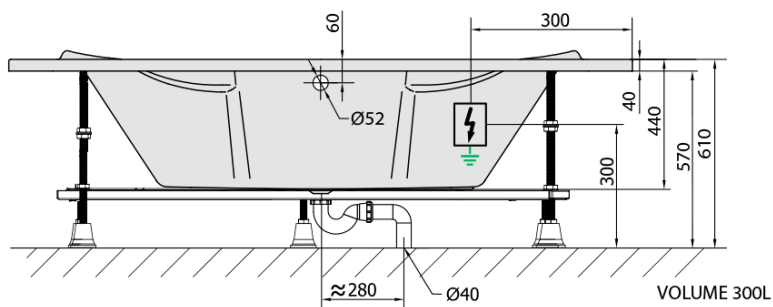

**SIMONA hydromasážna vaňa, 150x150x44cm,
Attraction Hydro, chróm**

Objednací kód: 94111.3010

Základné informácie

Značka: Polysan
Séria: HYDROMASÁŽNE SYSTÉMY

Rozmery

Dĺžka: 1500 mm
Šírka: 1500 mm
Výška: 440 mm
Objem: 300 l

Vlastnosti

Farba: Biela
Možnosti farebného prevedenia: Podľa vzorkovníka
Materiál: Akrylát
Tvar: Rohové
Inštalácia: Vstavaná (na obmurovanie)
Priemer odpadu: 52 mm
Vlastnosti: ATTRACTION HYDRO masáž, Obojstranná
Hmotnosť / ks: 59.52 kg
Balenie: 1 ks
Záruka: 2 roky

Odporúčame prikúpiť

1 ks Zvukovoizolačná páska k vani, 3m (Objednací kód: 93400)

SIMONA hydromasážna vaňa, 150x150x44cm,
Attraction Hydro, chróm

Technický list

Electric cable 3x2,5mm²
Lenght 2m from the wall