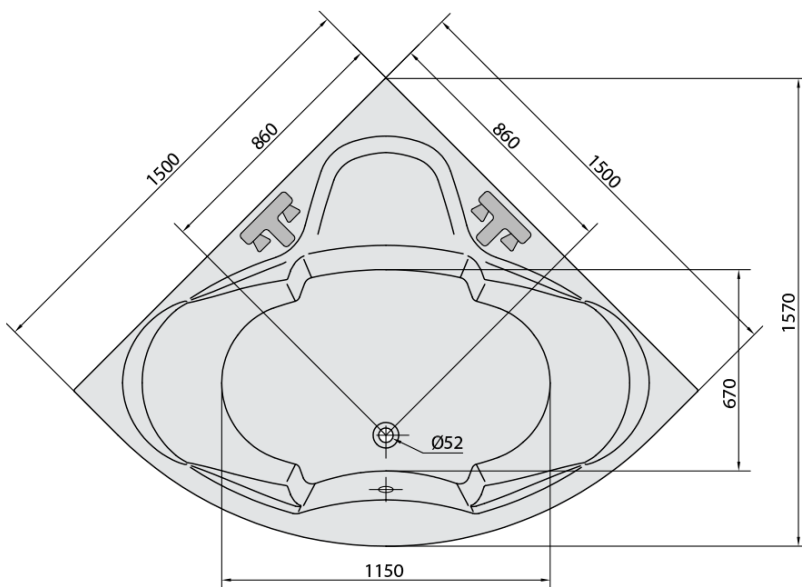

**SIMONA hydromasážna vaňa, 150x150x44cm,
Attraction Hydro, chróm**

Objednací kód: 94111.3010

Základné informácie

Značka: Polysan
Séria: HYDROMASÁŽNE SYSTÉMY

Rozmery

Dĺžka: 1500 mm
Šírka: 1500 mm
Výška: 440 mm
Objem: 300 l

Vlastnosti

Záruka: 2 roky
Hmotnosť / ks: 59.52 kg
Balenie: 1 ks
Farba: Biela
Materiál: Akrylát
Tvar: Rohové
Inštalácia: Vstavaná (na obmurovanie)
Priemer odpadu: 52 mm
Masážny systém: ATTRACTION HYDRO

Odporúčame prikúpiť

1 ks Zvukovoizolačná páska k vani, 3m (Objednací kód: 93400)

SIMONA hydromasážna vaňa, 150x150x44cm,
Attraction Hydro, chróm

Technický list

Electric cable 3x2,5mm²
Lenght 2m from the wall

Elektrický kabel 3x2,5mm²
Délka kabelu ze zdi 2m