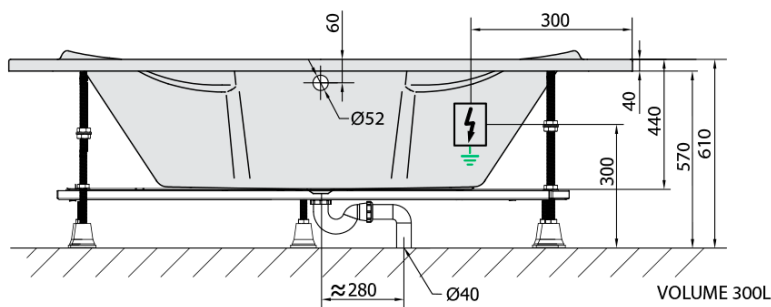

**SIMONA hydromasážna vaňa, 150x150x44cm,
Attraction Hydro, chróm**

Objednací kód: 94111.3010

Základné informácie

Značka: Polysan
Séria: HYDROMASÁŽNE SYSTÉMY

Rozmery

Dĺžka: 1500 mm
Šírka: 1500 mm
Výška: 440 mm
Objem: 300 l

Vlastnosti

Záruka: 2 roky
Hmotnosť / ks: 59.52 kg
Balenie: 1 ks
Farba: Biela
Materiál: Akrylát
Tvar: Rohové
Inštalácia: Vstavaná (na obmurovanie)
Priemer odpadu: 52 mm
Masážny systém: ATTRACTION HYDRO

Odporúčame prikúpiť

1 ks Zvukovoizolačná páska k vani, 3m (Objednací kód: 93400)

SIMONA hydromasážna vaňa, 150x150x44cm,
Attraction Hydro, chróm

Technický list

Electric cable 3x2,5mm²
Lenght 2m from the wall

Elektrický kabel 3x2,5mm²
Délka kabelu ze zdi 2m