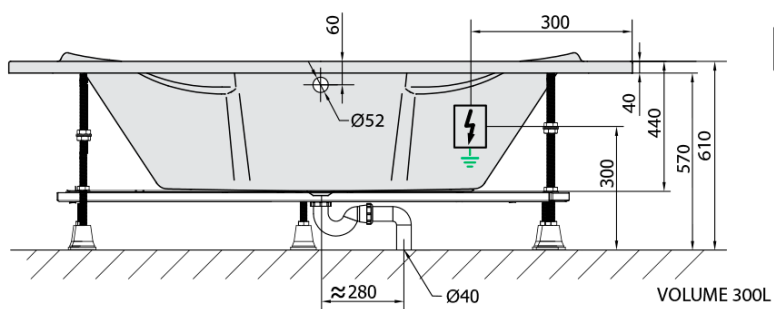

Vlastnosti

Farba: Biela
Možnosti farebného prevedenia: Podľa vzorkovníka
Materiál: Akrylát
Tvar: Rohové
Inštalácia: Vstavaná (na obmurovanie)
Priemer odpadu: 52 mm
Vlastnosti: ACTIVE HYDRO AIR masáž, Obojstranná
Hmotnosť / ks: 66.32 kg
Balenie: 1 ks
Záruka: 2 roky

Odporúčame prikúpiť

1 ks Zvukovoizolačná páska k vani, 3m (Objednací kód: 93400)

SIMONA hydromasážna vaňa, 150x150x44cm, Active Hydro-Air, chróm

Technický list

Electric cable 3x2,5mm²
Lenght 2m from the wall