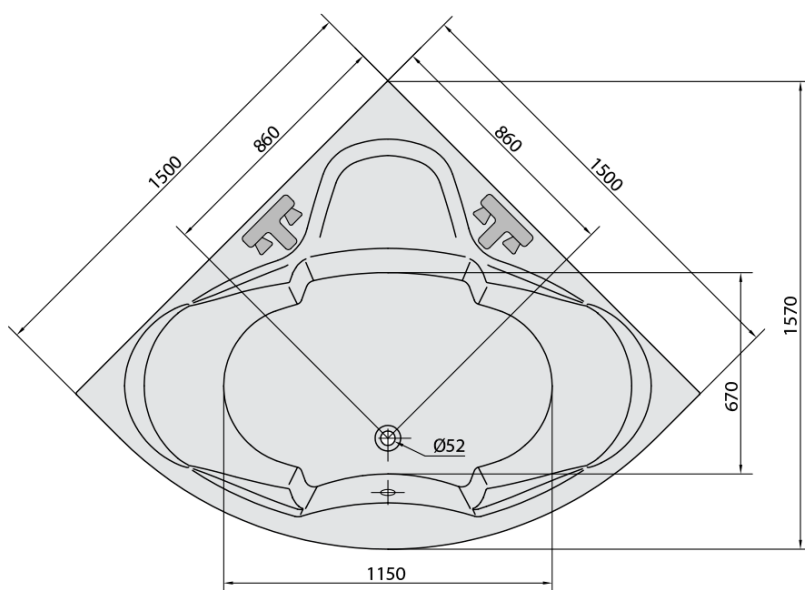

SIMONA hydromasážna vaňa, 150x150x44cm, Active Hydro-Air, chróm

Objednací kód: 94111.2010

Základné informácie

Značka: Polysan
Séria: HYDROMASÁŽNE SYSTÉMY

Rozmery

Dĺžka: 1500 mm
Šírka: 1500 mm
Výška: 440 mm
Objem: 300 l

Vlastnosti

Farba: Biela
Možnosti farebného prevedenia: Podľa vzorkovníka
Materiál: Akrylát
Tvar: Rohové
Inštalácia: Vstavaná (na obmurovanie)
Priemer odpadu: 52 mm
Vlastnosti: ACTIVE HYDRO AIR masáž, Obojstranná
Hmotnosť / ks: 66.32 kg
Balenie: 1 ks
Záruka: 2 roky

Odporúčame prikúpiť

1 ks Zvukovoizolačná páska k vani, 3m (Objednací kód: 93400)

SIMONA hydromasážna vaňa, 150x150x44cm, Active Hydro-Air, chróm

Technický list

Electric cable 3x2,5mm²
Lenght 2m from the wall