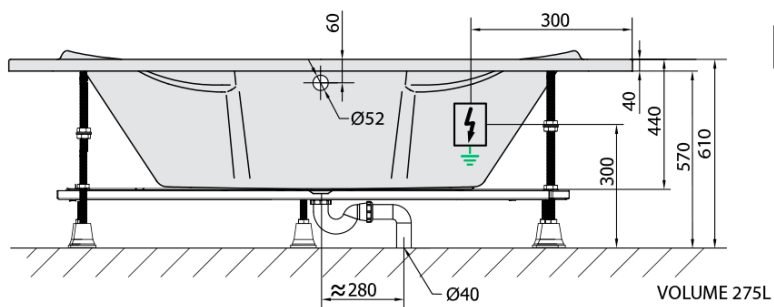

**Vlastnosti**

Farba: Biela  
Možnosti farebného  
prevedenia: Podľa vzorkovníka  
Materiál: Akrylát  
Tvar: Rohové  
Inštalácia: Vstavaná (na obmurovanie)  
Priemer odpadu: 52 mm  
Vlastnosti: HIGHLINE HYDRO AIR masáž  
Hmotnosť / ks: 59.16 kg  
Balenie: 1 ks  
Záruka: 2 roky

**Odporúčame prikúpiť**

1 ks Zvukovoizolačná páska k vani, 3m (Objednací kód: 93400)

SIMONA hydromasážna vaňa, 140x140x44cm,  
Highline Hydro-Air, chróm

Technický list

Electric cable 3x2,5mm<sup>2</sup>  
Length 2m from the wall