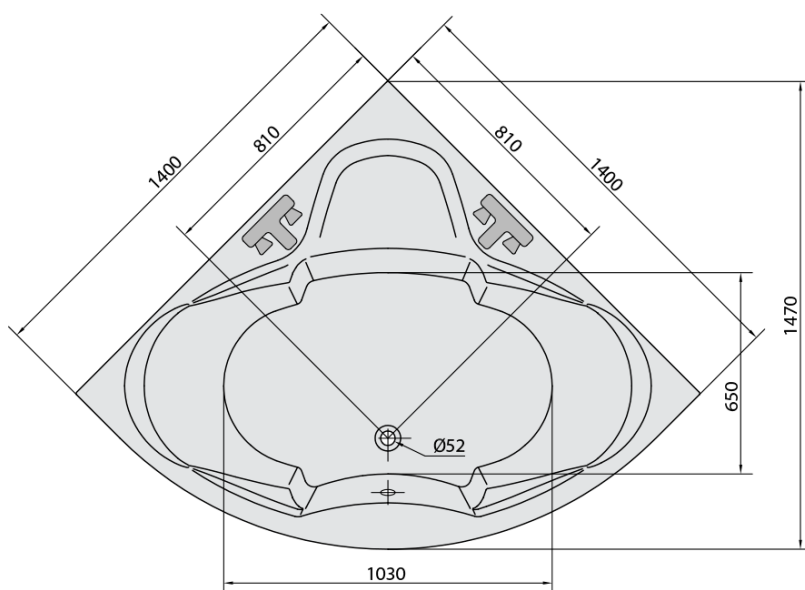

**SIMONA hydromasážna vaňa, 140x140x44cm,  
Highline Hydro-Air, chróm**

Objednací kód: 96111.6010

**Základné informácie**

Značka: Polysan  
Séria: HYDROMASÁŽNE SYSTÉMY

**Rozmery**

Dĺžka: 1400 mm  
Šírka: 1400 mm  
Výška: 440 mm  
Objem: 275 l

**Vlastnosti**

Farba: Biela  
Možnosti farebného  
prevedenia: Podľa vzorkovníka  
Materiál: Akrylát  
Tvar: Rohové  
Inštalácia: Vstavaná (na obmurovanie)  
Priemer odpadu: 52 mm  
Vlastnosti: HIGHLINE HYDRO AIR masáž  
Hmotnosť / ks: 59.16 kg  
Balenie: 1 ks  
Záruka: 2 roky

**Odporúčame prikúpiť**

1 ks Zvukovoizolačná páska k vani, 3m (Objednací kód: 93400)

SIMONA hydromasážna vaňa, 140x140x44cm,  
Highline Hydro-Air, chróm

Technický list

Electric cable 3x2,5mm<sup>2</sup>  
Length 2m from the wall