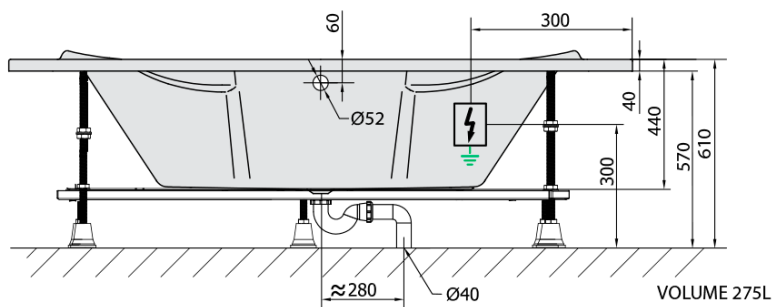

**SIMONA hydromasážna vaňa, 140x140x44cm,
Highline Hydro, chróm**

Objednací kód: 96111.5010

Základné informácie

Značka: Polysan
Séria: HYDROMASÁŽNE SYSTÉMY

Rozmery

Dĺžka: 1400 mm
Šírka: 1400 mm
Výška: 440 mm
Objem: 275 l

Vlastnosti

Farba: Biela
Možnosti farebného
prevedenia: Podľa vzorkovníka
Materiál: Akrylát
Tvar: Rohové
Inštalácia: Vstavaná (na obmurovanie)
Priemer odpadu: 52 mm
Vlastnosti: HIGHLINE HYDRO masáž
Hmotnosť / ks: 52.66 kg
Balenie: 1 ks
Záruka: 2 roky

Odporúčame prikúpiť

1 ks Zvukovoizolačná páska k vani, 3m (Objednací kód: 93400)

SIMONA hydromasážna vaňa, 140x140x44cm,
Highline Hydro, chróm

Technický list

Electric cable 3x2,5mm²
Lenght 2m from the wall
Elektrický kabel 3x2,5mm²
Délka kabelu ze zdi 2m