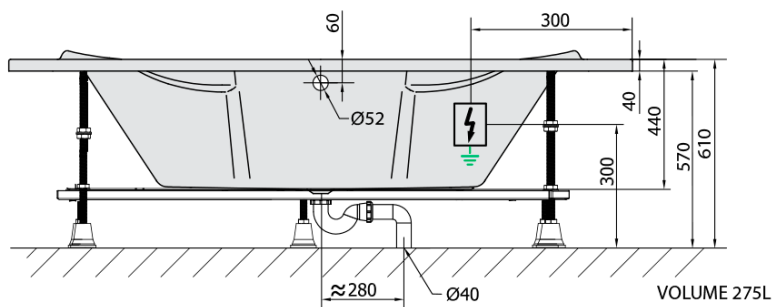

**SIMONA hydromasážna vaňa, 140x140x44cm,  
Highline Hydro, chróm**

Objednací kód: 96111.5010

**Základné informácie**

Značka: Polysan  
Séria: HYDROMASÁŽNE SYSTÉMY

**Rozmery**

Dĺžka: 1400 mm  
Šírka: 1400 mm  
Výška: 440 mm  
Objem: 275 l

**Vlastnosti**

Záruka: 2 roky  
Hmotnosť / ks: 52.66 kg  
Balenie: 1 ks  
Farba: Biela  
Materiál: Akrylát  
Tvar: Rohové  
Inštalácia: Vstavaná (na obmurovanie)  
Priemer odpadu: 52 mm  
Masážny systém: HIGHLINE HYDRO

**Odporúčame prikúpiť**

1 ks Zvukovoizolačná páska k vani, 3m (Objednací kód: 93400)

SIMONA hydromasážna vaňa, 140x140x44cm,  
Highline Hydro, chróm

Technický list

Electric cable 3x2,5mm<sup>2</sup>  
Lenght 2m from the wall  
Elektrický kabel 3x2,5mm<sup>2</sup>  
Délka kabelu ze zdi 2m