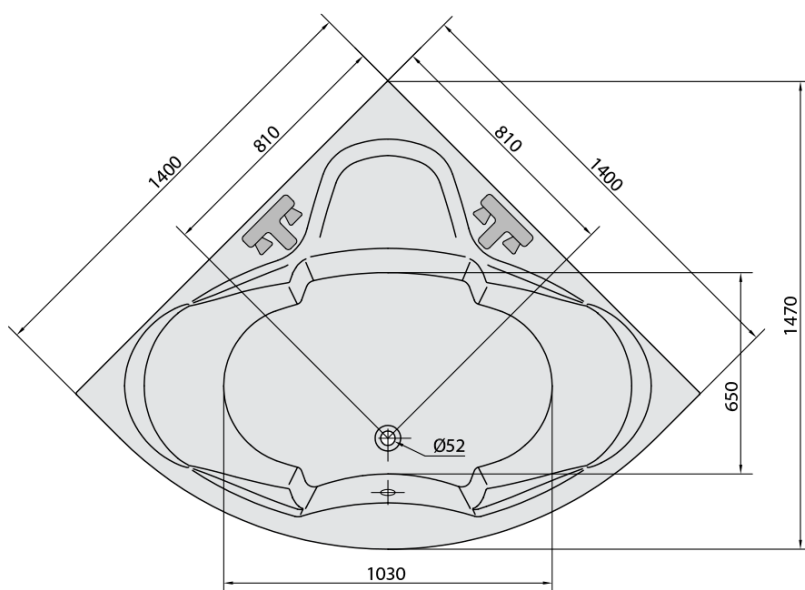

**SIMONA hydromasážna vaňa, 140x140x44cm,
Highline Hydro, chróm**

Objednací kód: 96111.5010

Základné informácie

Značka: Polysan
Séria: HYDROMASÁŽNE SYSTÉMY

Rozmery

Dĺžka: 1400 mm
Šírka: 1400 mm
Výška: 440 mm
Objem: 275 l

Vlastnosti

Farba: Biela
Možnosti farebného
prevedenia: Podľa vzorkovníka
Materiál: Akrylát
Tvar: Rohové
Inštalácia: Vstavaná (na obmurovanie)
Priemer odpadu: 52 mm
Vlastnosti: HIGHLINE HYDRO masáž
Hmotnosť / ks: 52.66 kg
Balenie: 1 ks
Záruka: 2 roky

Odporúčame prikúpiť

1 ks Zvukovoizolačná páska k vani, 3m (Objednací kód: 93400)

SIMONA hydromasážna vaňa, 140x140x44cm,
Highline Hydro, chróm

Technický list

Electric cable 3x2,5mm²
Lenght 2m from the wall
Elektrický kabel 3x2,5mm²
Délka kabelu ze zdi 2m