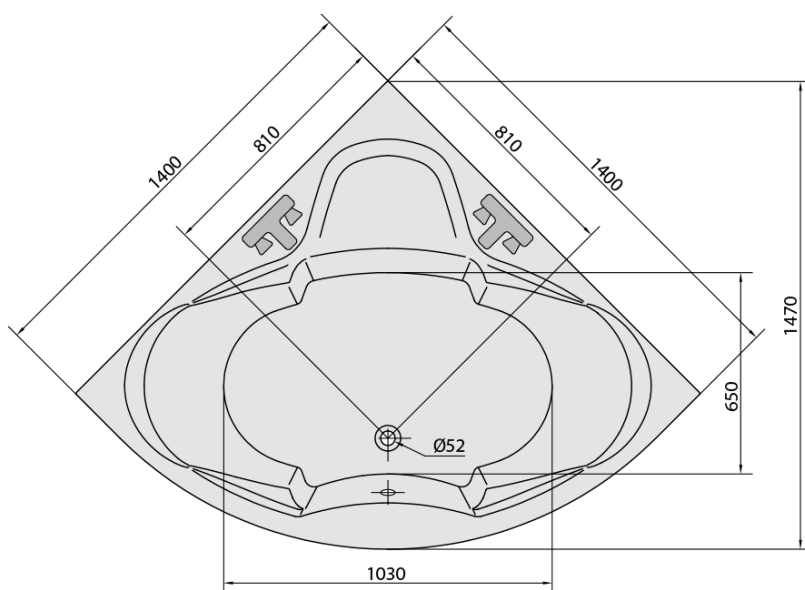

**SIMONA hydromasážna vaňa, 140x140x44cm,  
Highline Hydro, chróm**

Objednací kód: 96111.5010

**Základné informácie**

Značka: Polysan  
Séria: HYDROMASÁŽNE SYSTÉMY

**Rozmery**

Dĺžka: 1400 mm  
Šírka: 1400 mm  
Výška: 440 mm  
Objem: 275 l

**Vlastnosti**

Záruka: 2 roky  
Hmotnosť / ks: 52.66 kg  
Balenie: 1 ks  
Farba: Biela  
Materiál: Akrylát  
Tvar: Rohové  
Inštalácia: Vstavaná (na obmurovanie)  
Priemer odpadu: 52 mm  
Masážny systém: HIGHLINE HYDRO

**Odporúčame prikúpiť**

1 ks Zvukovoizolačná páska k vani, 3m (Objednací kód: 93400)

SIMONA hydromasážna vaňa, 140x140x44cm,  
Highline Hydro, chróm

Technický list

Electric cable 3x2,5mm<sup>2</sup>  
Lenght 2m from the wall  
Elektrický kabel 3x2,5mm<sup>2</sup>  
Délka kabelu ze zdi 2m