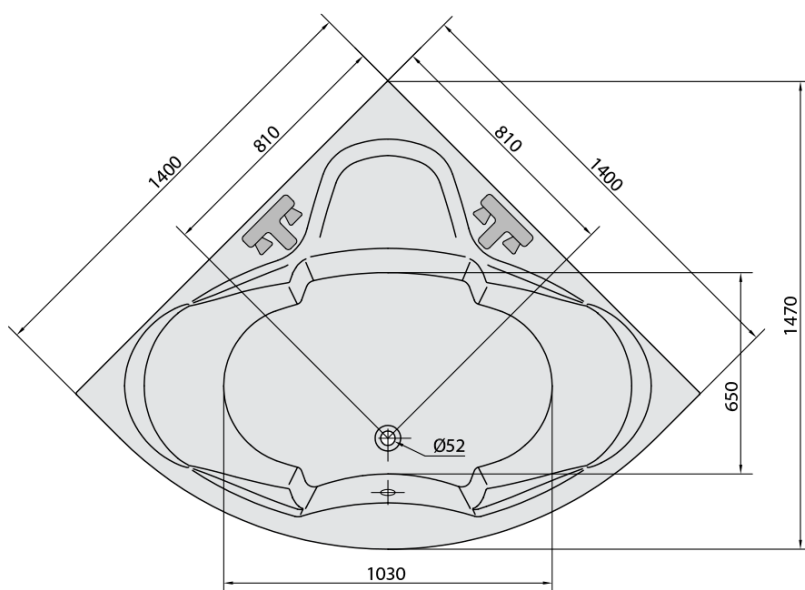

**SIMONA hydromasážna vaňa, 140x140x44cm,
Attraction Hydro-Air, chróm**

Objednací kód: 96111.4010

Základné informácie

Značka: Polysan
Séria: HYDROMASÁŽNE SYSTÉMY

Rozmery

Dĺžka: 1400 mm
Šírka: 1400 mm
Výška: 440 mm
Objem: 275 l

Vlastnosti

Farba: Biela
Možnosti farebného
prevedenia: Podľa vzorkovníka
Materiál: Akrylát
Tvar: Rohové
Inštalácia: Vstavaná (na obmurovanie)
Priemer odpadu: 52 mm
Vlastnosti: ATTRACTION HYDRO AIR masáž
Hmotnosť / ks: 59.16 kg
Balenie: 1 ks
Záruka: 2 roky

Odporúčame prikúpiť

1 ks Zvukovoizolačná páska k vani, 3m (Objednací kód: 93400)

**SIMONA hydromasážna vaňa, 140x140x44cm,
Attraction Hydro-Air, chróm**

Technický list

Electric cable 3x2,5mm²
Length 2m from the wall