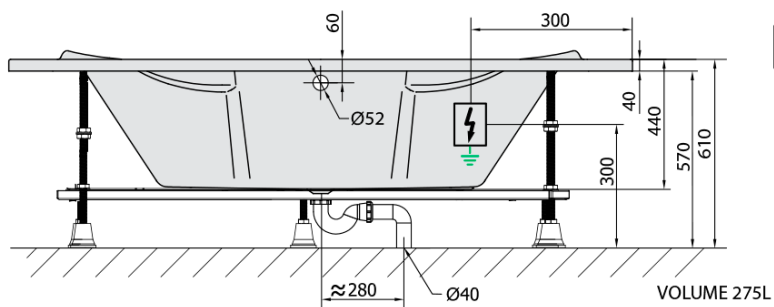

**SIMONA hydromasážna vaňa, 140x140x44cm,
Attraction Hydro-Air, chróm**

Objednací kód: 96111.4010

Základné informácie

Značka: Polysan
Séria: HYDROMASÁŽNE SYSTÉMY

Rozmery

Dĺžka: 1400 mm
Šírka: 1400 mm
Výška: 440 mm
Objem: 275 l

Vlastnosti

Farba: Biela
Možnosti farebného
prevedenia: Podľa vzorkovníka
Materiál: Akrylát
Tvar: Rohové
Inštalácia: Vstavaná (na obmurovanie)
Priemer odpadu: 52 mm
Vlastnosti: ATTRACTION HYDRO AIR masáž
Hmotnosť / ks: 59.16 kg
Balenie: 1 ks
Záruka: 2 roky

Odporúčame prikúpiť

1 ks Zvukovoizolačná páska k vani, 3m (Objednací kód: 93400)

**SIMONA hydromasážna vaňa, 140x140x44cm,
Attraction Hydro-Air, chróm**

Technický list

Electric cable 3x2,5mm²
Length 2m from the wall