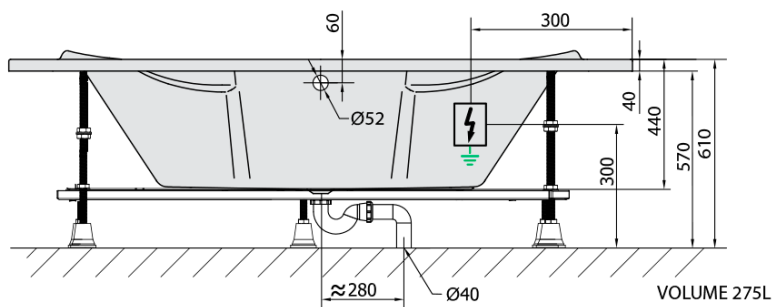

**SIMONA hydromasážna vaňa, 140x140x44cm,
Attraction Hydro, chróm**

Objednací kód: 96111.3010

Základné informácie

Značka: Polysan
Séria: HYDROMASÁŽNE SYSTÉMY

Rozmery

Dĺžka: 1400 mm
Šírka: 1400 mm
Výška: 440 mm
Objem: 275 l

Vlastnosti

Záruka: 2 roky
Hmotnosť / ks: 52.66 kg
Balenie: 1 ks
Farba: Biela
Materiál: Akrylát
Tvar: Rohové
Inštalácia: Vstavaná (na obmurovanie)
Priemer odpadu: 52 mm
Masážny systém: ATTRACTION HYDRO

Odporúčame prikúpiť

1 ks Zvukovoizolačná páska k vani, 3m (Objednací kód: 93400)

SIMONA hydromasážna vaňa, 140x140x44cm,
Attraction Hydro, chróm

Technický list

Electric cable 3x2,5mm²
Lenght 2m from the wall
Elektrický kabel 3x2,5mm²
Délka kabelu ze zdi 2m