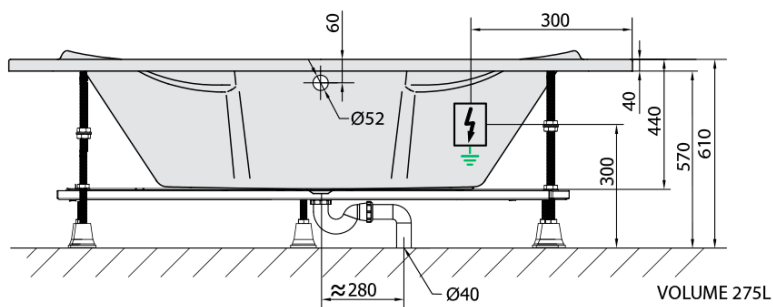

**SIMONA hydromasážna vaňa, 140x140x44cm,
Attraction Hydro, chróm**

Objednací kód: 96111.3010

Základné informácie

Značka: Polysan
Séria: HYDROMASÁŽNE SYSTÉMY

Rozmery

Dĺžka: 1400 mm
Šírka: 1400 mm
Výška: 440 mm
Objem: 275 l

Vlastnosti

Farba: Biela
Možnosti farebného
prevedenia: Podľa vzorkovníka
Materiál: Akrylát
Tvar: Rohové
Inštalácia: Vstavaná (na obmurovanie)
Priemer odpadu: 52 mm
Vlastnosti: ATTRACTION HYDRO masáž
Hmotnosť / ks: 52.66 kg
Balenie: 1 ks
Záruka: 2 roky

Odporúčame prikúpiť

1 ks Zvukovoizolačná páska k vani, 3m (Objednací kód: 93400)

SIMONA hydromasážna vaňa, 140x140x44cm,
Attraction Hydro, chróm

Technický list

Electric cable 3x2,5mm²
Lenght 2m from the wall
Elektrický kabel 3x2,5mm²
Délka kabelu ze zdi 2m