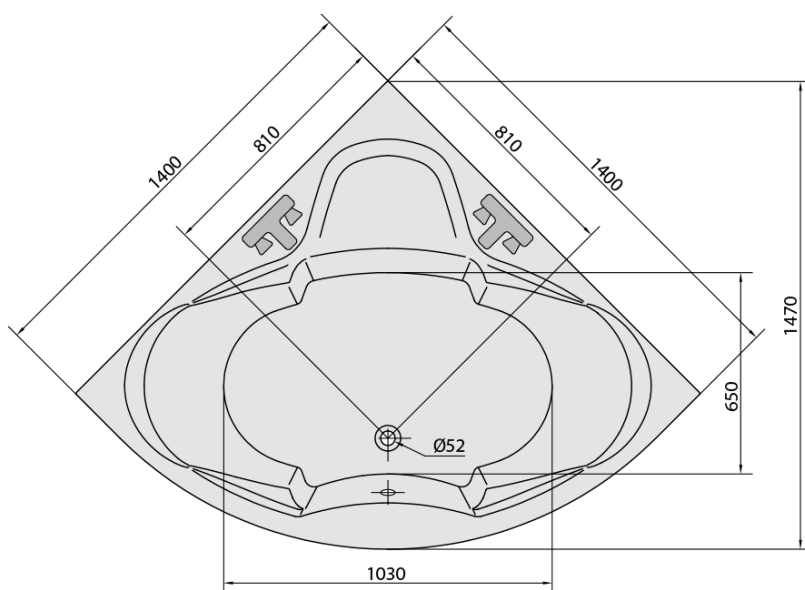

**SIMONA hydromasážna vaňa, 140x140x44cm,
Attraction Hydro, chróm**

Objednací kód: 96111.3010

Základné informácie

Značka: Polysan
Séria: HYDROMASÁŽNE SYSTÉMY

Rozmery

Dĺžka: 1400 mm
Šírka: 1400 mm
Výška: 440 mm
Objem: 275 l

Vlastnosti

Záruka: 2 roky
Hmotnosť / ks: 52.66 kg
Balenie: 1 ks
Farba: Biela
Materiál: Akrylát
Tvar: Rohové
Inštalácia: Vstavaná (na obmurovanie)
Priemer odpadu: 52 mm
Masážny systém: ATTRACTION HYDRO

Odporúčame prikúpiť

1 ks Zvukovoizolačná páska k vani, 3m (Objednací kód: 93400)

SIMONA hydromasážna vaňa, 140x140x44cm,
Attraction Hydro, chróm

Technický list

Electric cable 3x2,5mm²
Lenght 2m from the wall
Elektrický kabel 3x2,5mm²
Délka kabelu ze zdi 2m