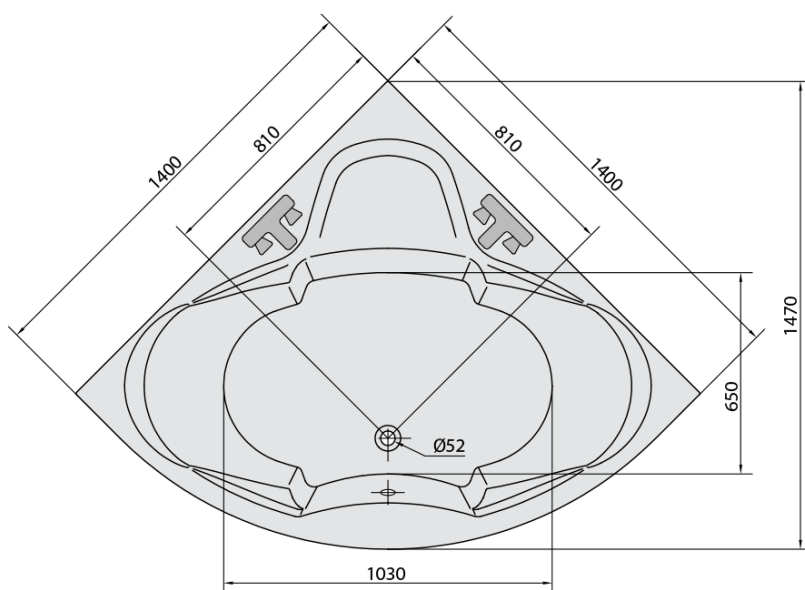

**SIMONA hydromasážna vaňa, 140x140x44cm,
Attraction Hydro, chróm**

Objednací kód: 96111.3010

Základné informácie

Značka: Polysan
Séria: HYDROMASÁŽNE SYSTÉMY

Rozmery

Dĺžka: 1400 mm
Šírka: 1400 mm
Výška: 440 mm
Objem: 275 l

Vlastnosti

Farba: Biela
Možnosti farebného
prevedenia: Podľa vzorkovníka
Materiál: Akrylát
Tvar: Rohové
Inštalácia: Vstavaná (na obmurovanie)
Priemer odpadu: 52 mm
Vlastnosti: ATTRACTION HYDRO masáž
Hmotnosť / ks: 52.66 kg
Balenie: 1 ks
Záruka: 2 roky

Odporúčame prikúpiť

1 ks Zvukovoizolačná páska k vani, 3m (Objednací kód: 93400)

SIMONA hydromasážna vaňa, 140x140x44cm,
Attraction Hydro, chróm

Technický list

Electric cable 3x2,5mm²
Lenght 2m from the wall
Elektrický kabel 3x2,5mm²
Délka kabelu ze zdi 2m