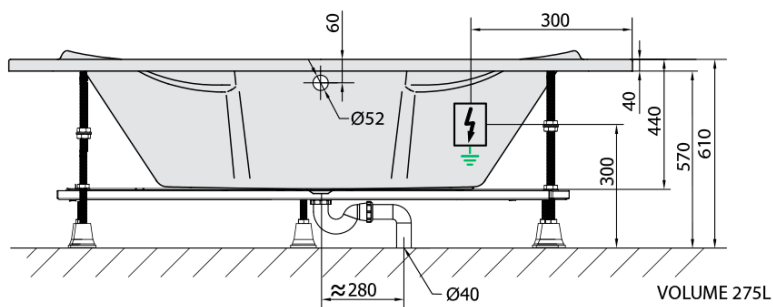

SIMONA hydromasážna vaňa, 140x140x44cm, Active Hydro-Air, chróm

Objednací kód: 96111.2010

Základné informácie

Značka: Polysan
Séria: HYDROMASÁŽNE SYSTÉMY

Rozmery

Dĺžka: 1400 mm
Šírka: 1400 mm
Výška: 440 mm
Objem: 275 l

Vlastnosti

Farba: Biela
Možnosti farebného prevedenia: Podľa vzorkovníka
Materiál: Akrylát
Tvar: Rohové
Inštalácia: Vstavaná (na obmurovanie)
Priemer odpadu: 52 mm
Vlastnosti: ACTIVE HYDRO AIR masáž
Hmotnosť / ks: 59.16 kg
Balenie: 1 ks
Záruka: 2 roky

Odporúčame prikúpiť

1 ks Zvukovoizolačná páska k vani, 3m (Objednací kód: 93400)

SIMONA hydromasážna vaňa, 140x140x44cm, Active Hydro-Air, chróm

Technický list

Electric cable 3x2,5mm²
Length 2m from the wall