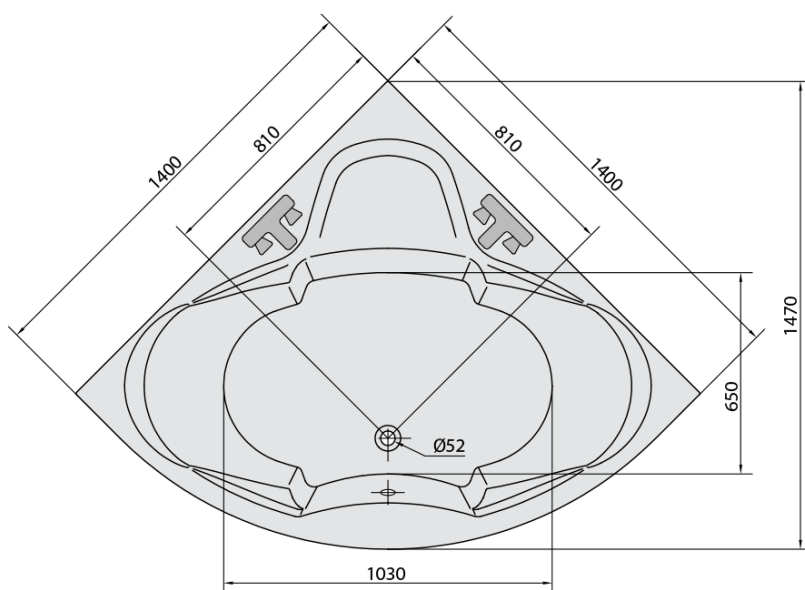

SIMONA hydromasážna vaňa, 140x140x44cm, Active Hydro-Air, chróm

Objednací kód: 96111.2010

Základné informácie

Značka: Polysan
Séria: HYDROMASÁŽNE SYSTÉMY

Rozmery

Dĺžka: 1400 mm
Šírka: 1400 mm
Výška: 440 mm
Objem: 275 l

Vlastnosti

Farba: Biela
Možnosti farebného prevedenia: Podľa vzorkovníka
Materiál: Akrylát
Tvar: Rohové
Inštalácia: Vstavaná (na obmurovanie)
Priemer odpadu: 52 mm
Vlastnosti: ACTIVE HYDRO AIR masáž
Hmotnosť / ks: 59.16 kg
Balenie: 1 ks
Záruka: 2 roky

Odporúčame prikúpiť

1 ks Zvukovoizolačná páska k vani, 3m (Objednací kód: 93400)

SIMONA hydromasážna vaňa, 140x140x44cm, Active Hydro-Air, chróm

Technický list

Electric cable 3x2,5mm²
Length 2m from the wall