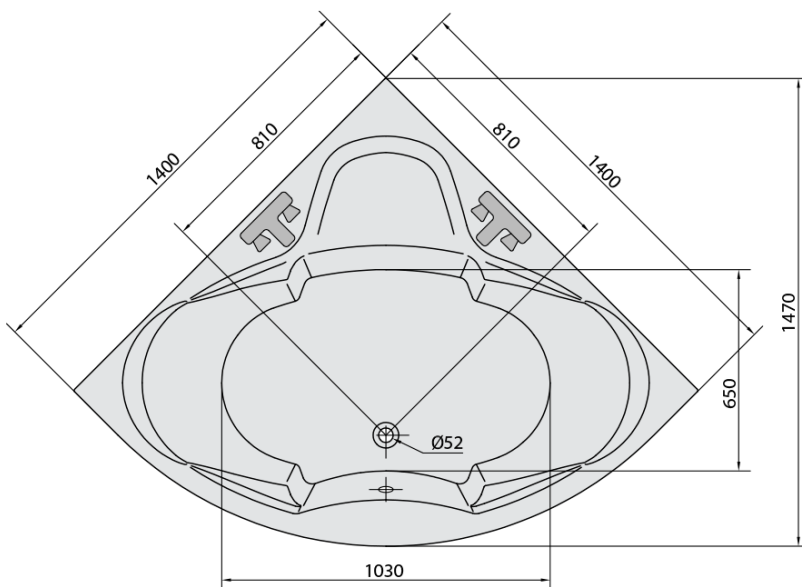

SIMONA hydromasážna vaňa, 140x140x44cm, Active Hydro, chróm

Objednací kód: 96111.1010

Základné informácie

Značka: Polysan
Séria: HYDROMASÁŽNE SYSTÉMY

Rozmery

Dĺžka: 1400 mm
Šírka: 1400 mm
Výška: 440 mm
Objem: 275 l

Vlastnosti

Záruka: 2 roky
Hmotnosť / ks: 52.66 kg
Balenie: 1 ks
Farba: Biela
Materiál: Akrylát
Tvar: Rohové
Inštalácia: Vstavaná (na obmurovanie)
Priemer odpadu: 52 mm
Masážny systém: ACTIVE HYDRO

Odporúčame prikúpiť

1 ks Zvukovoizolačná páska k vani, 3m (Objednací kód: 93400)

SIMONA hydromasážna vaňa, 140x140x44cm, Active Hydro, chróm

Technický list

Electric cable 3x2,5mm²
Length 2m from the wall

 Elektrický kabel 3x2,5mm²
Délka kabelu ze zdi 2m