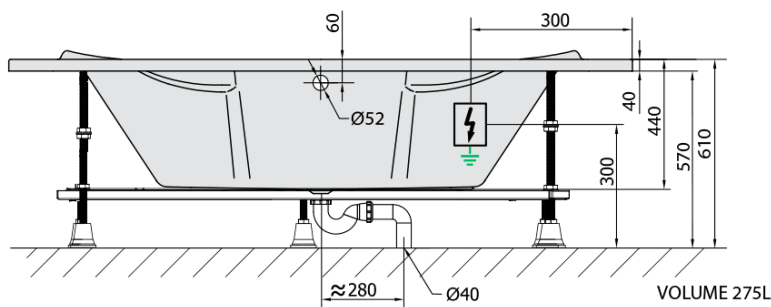

SIMONA hydromasážna vaňa, 140x140x44cm, Active Hydro, chróm

Objednací kód: 96111.1010

Základné informácie

Značka: Polysan
Séria: HYDROMASÁŽNE SYSTÉMY

Rozmery

Dĺžka: 1400 mm
Šírka: 1400 mm
Výška: 440 mm
Objem: 275 l

Vlastnosti

Farba: Biela
Možnosti farebného prevedenia: Podľa vzorkovníka
Materiál: Akrylát
Tvar: Rohové
Inštalácia: Vstavaná (na obmurovanie)
Priemer odpadu: 52 mm
Masážny systém: ACTIVE HYDRO
Hmotnosť / ks: 52.66 kg
Balenie: 1 ks
Záruka: 2 roky

Odporúčame prikúpiť

1 ks Zvukovoizolačná páska k vani, 3m (Objednací kód: 93400)

SIMONA hydromasážna vaňa, 140x140x44cm, Active Hydro, chróm

Technický list

Electric cable 3x2,5mm²
Lenght 2m from the wall

 Elektrický kabel 3x2,5mm²
Délka kabelu ze zdi 2m