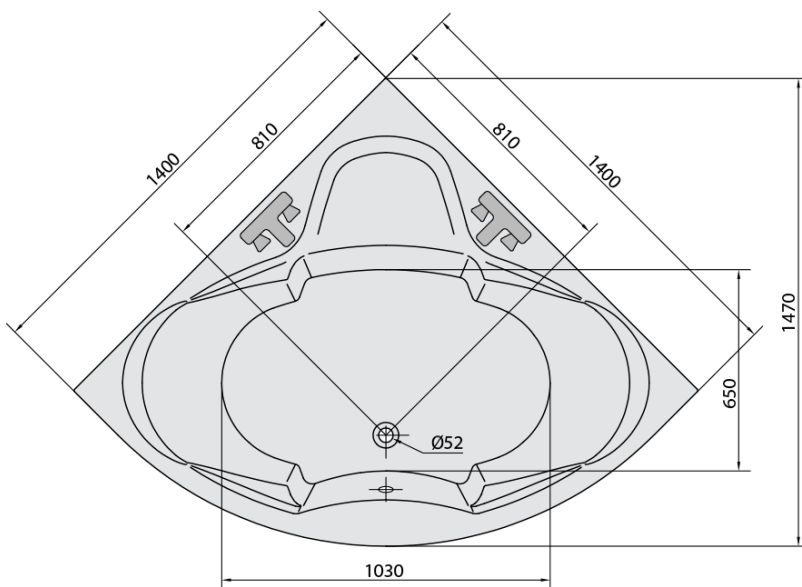

SIMONA hydromasážna vaňa, 140x140x44cm, Active Hydro, chróm

Objednací kód: 96111.1010

Základné informácie

Značka: Polysan
Séria: HYDROMASÁŽNE SYSTÉMY

Rozmery

Dĺžka: 1400 mm
Šírka: 1400 mm
Výška: 440 mm
Objem: 275 l

Vlastnosti

Farba: Biela
Možnosti farebného prevedenia: Podľa vzorkovníka
Materiál: Akrylát
Tvar: Rohové
Inštalácia: Vstavaná (na obmurovanie)
Priemer odpadu: 52 mm
Masážny systém: ACTIVE HYDRO
Hmotnosť / ks: 52.66 kg
Balenie: 1 ks
Záruka: 2 roky

Odporúčame prikúpiť

1 ks Zvukovoizolačná páska k vani, 3m (Objednací kód: 93400)

SIMONA hydromasážna vaňa, 140x140x44cm, Active Hydro, chróm

Technický list

Electric cable 3x2,5mm²
Lenght 2m from the wall

 Elektrický kabel 3x2,5mm²
Délka kabelu ze zdi 2m