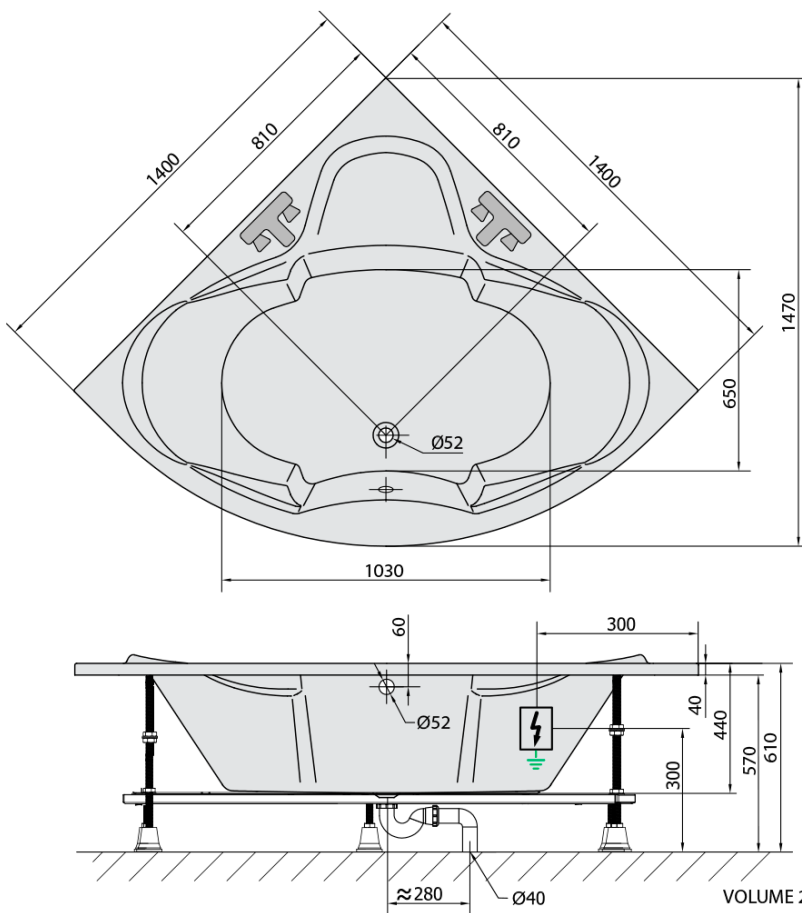

SIMONA hydromasážna vaňa, 140x140x44cm, Active Hydro, chróm

Objednací kód: 96111.1010

Základné informácie

Značka: Polysan
Séria: HYDROMASÁŽNE SYSTÉMY

Rozmery

Dĺžka: 1400 mm
Šírka: 1400 mm
Výška: 440 mm
Objem: 275 l

Vlastnosti

Farba: Biela
Možnosti farebného prevedenia: Podľa vzorkovníka
Materiál: Akrylát
Tvar: Rohové
Inštalácia: Vstavaná (na obmurovanie)
Priemer odpadu: 52 mm
Vlastnosti: ACTIVE HYDRO masáž
Hmotnosť / ks: 52.66 kg
Balenie: 1 ks
Záruka: 2 roky

Odporúčame prikúpiť

1 ks Zvukovoizolačná páska k vani, 3m (Objednací kód: 93400)

SIMONA hydromasážna vaňa, 140x140x44cm, Active Hydro, chróm

Technický list

Electric cable 3x2,5mm²
Length 2m from the wall

Elektrický kabel 3x2,5mm²
Délka kabelu ze zdi 2m