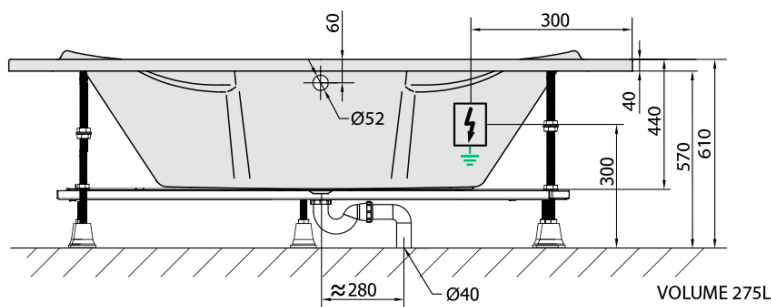

SIMONA hydromasážna vaňa, 140x140x44cm, Active Hydro, chróm

Objednací kód: 96111.1010

Základné informácie

Značka: Polysan
Séria: HYDROMASÁŽNE SYSTÉMY

Rozmery

Dĺžka: 1400 mm
Šírka: 1400 mm
Výška: 440 mm
Objem: 275 l

Vlastnosti

Záruka: 2 roky
Hmotnosť / ks: 52.66 kg
Balenie: 1 ks
Farba: Biela
Materiál: Akrylát
Tvar: Rohové
Inštalácia: Vstavaná (na obmurovanie)
Priemer odpadu: 52 mm
Masážny systém: ACTIVE HYDRO

Odporúčame prikúpiť

1 ks Zvukovoizolačná páska k vani, 3m (Objednací kód: 93400)

SIMONA hydromasážna vaňa, 140x140x44cm, Active Hydro, chróm

Technický list

Electric cable 3x2,5mm²
Length 2m from the wall

 Elektrický kabel 3x2,5mm²
Délka kabelu ze zdi 2m