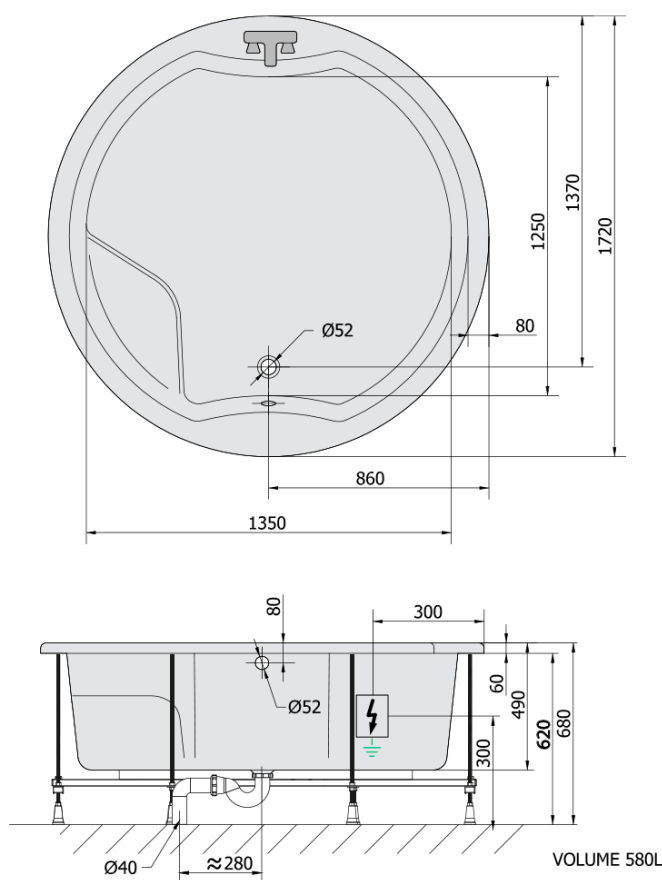

**ROYAL ROUND hydromasážna vaňa, 172x172x49cm,  
Highline Hydro, chróm**

**Objednací kód:** 73211.5010

**Základné informácie**

**Značka:** Polysan  
**Séria:** HYDROMASÁŽNE SYSTÉMY

**Rozmery**

**Dĺžka:** 1720 mm  
**Šírka:** 1720 mm  
**Výška:** 490 mm  
**Objem:** 580 l

**Vlastnosti**

**Farba:** Biela  
**Možnosti farebného prevedenia:** Podľa vzorkovníka  
**Materiál:** Akrylát  
**Tvar:** Okrúhle  
**Inštalácia:** Vstavaná (na obmurovanie)  
**Priemer odpadu:** 52 mm  
**Vlastnosti:** HIGHLINE HYDRO masáž  
**Hmotnosť / ks:** 78.23 kg  
**Balenie:** 1 ks  
**Záruka:** 2 roky

## Technický list

Electric cable 3x2,5mm<sup>2</sup>  
Lenght 2m from the wall

Elektrický kabel 3x2,5mm<sup>2</sup>  
Délka kabelu ze zdi 2m

Electrical Characteristic:  
Tension: 220-230V/50hz  
Max. power consumption: 1200W  
Electric protection: residual-current device 30mA