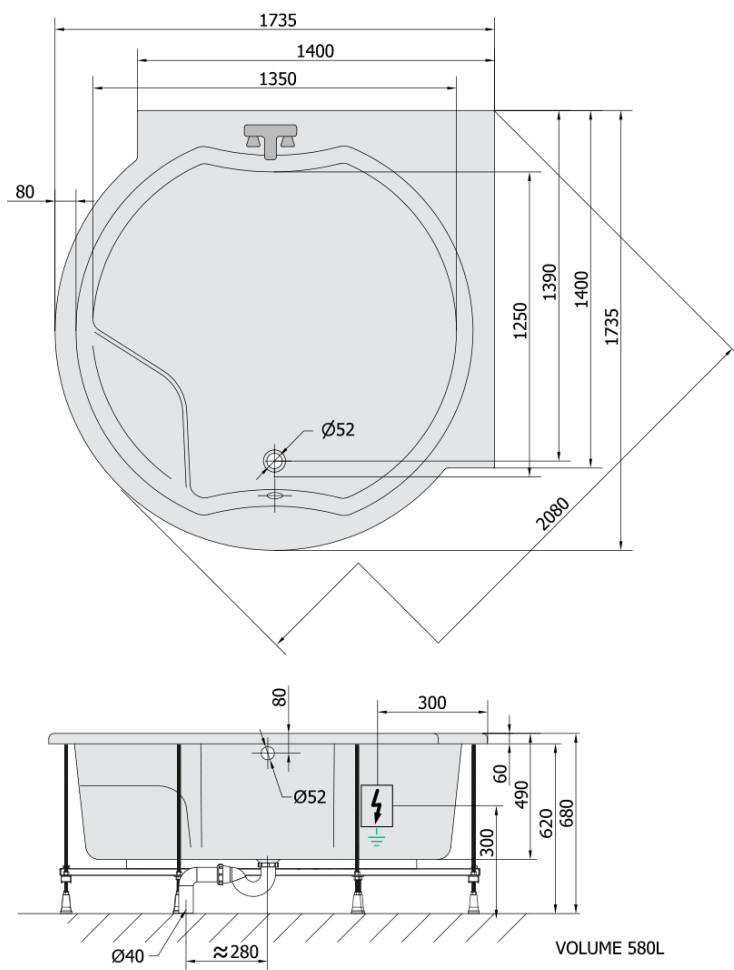

**ROYAL CORNER hydromasážna vaňa, 173x173x49cm,  
Highline Hydro-Air, chróm**

Objednací kód: 74211.6010

**Základné informácie**

Značka: Polysan  
Séria: HYDROMASÁŽNE SYSTÉMY

**Rozmery**

Dĺžka: 1730 mm  
Šírka: 1730 mm  
Výška: 490 mm  
Objem: 580 l

**Vlastnosti**

Záruka: 2 roky  
Hmotnosť / ks: 84.47 kg  
Balenie: 1 ks  
Farba: Biela  
Materiál: Akrylát  
Tvar: Okrúhle  
Inštalácia: Vstavaná (na obmurovanie)  
Priemer odpadu: 52 mm  
Masážny systém: HIGHLINE HYDRO AIR

## Technický list

Electric cable 3x2,5mm<sup>2</sup>  
Lenght 2m from the wall

Elektrický kabel 3x2,5mm<sup>2</sup>  
Délka kabelu ze zdi 2m

Electrical Characteristic:  
Tension: 220-230V/50hz  
Max. power consumption: 1200W  
Electric protection: residual-current device 30mA