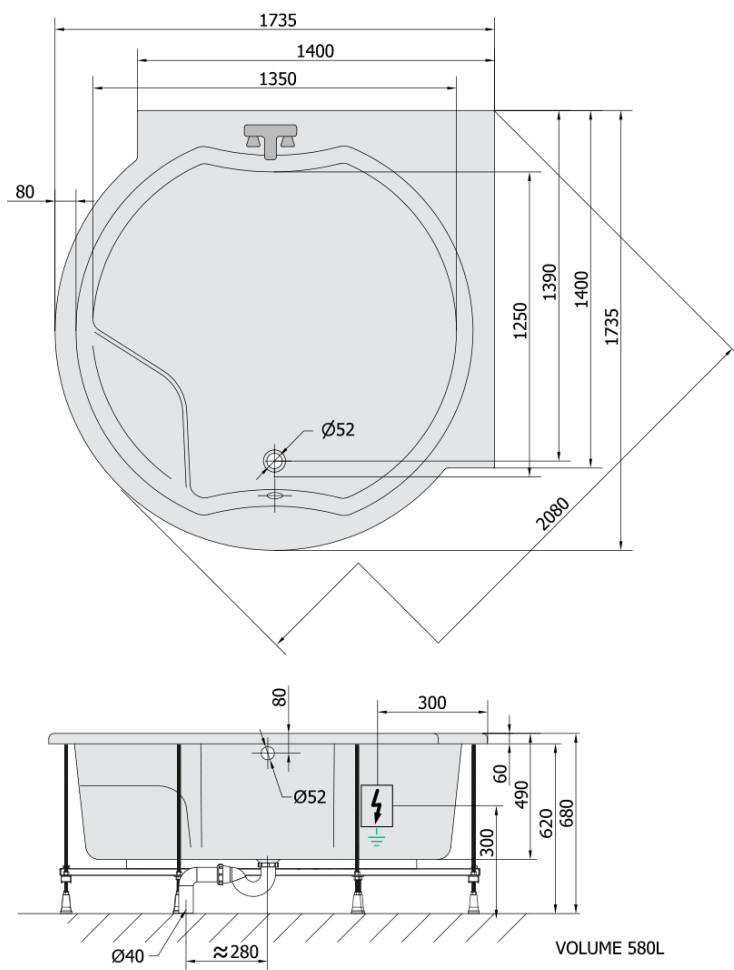

**ROYAL CORNER hydromasážna vaňa, 173x173x49cm,  
Highline Hydro, chróm**

Objednací kód: 74211.5010

**Základné informácie**

Značka: Polysan  
Séria: HYDROMASÁŽNE SYSTÉMY

**Rozmery**

Dĺžka: 1730 mm  
Šírka: 1730 mm  
Výška: 490 mm  
Objem: 580 l

**Vlastnosti**

Záruka: 2 roky  
Hmotnosť / ks: 77.97 kg  
Balenie: 1 ks  
Farba: Biela  
Materiál: Akrylát  
Tvar: Okrúhle  
Inštalácia: Vstavaná (na obmurovanie)  
Priemer odpadu: 52 mm  
Masážny systém: HIGHLINE HYDRO

## Technický list

Electric cable 3x2,5mm<sup>2</sup>  
Lenght 2m from the wall

Elektrický kabel 3x2,5mm<sup>2</sup>  
Délka kabelu ze zdi 2m

Electrical Characteristic:  
Tension: 220-230V/50hz  
Max. power consumption: 1200W  
Electric protection: residual-current device 30mA