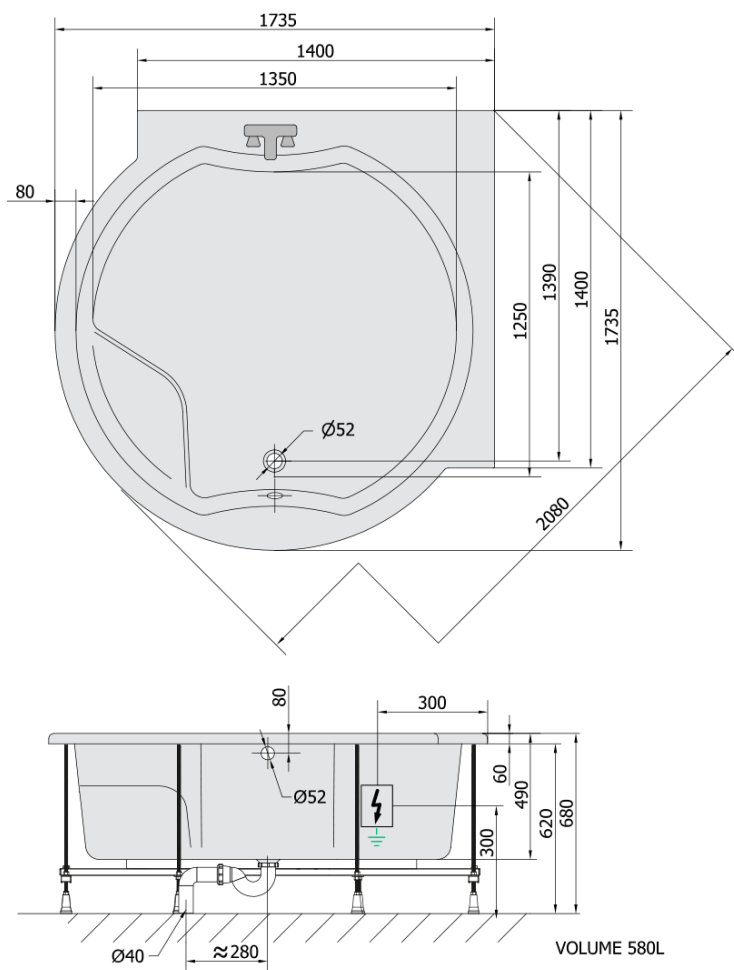

**ROYAL CORNER hydromasážna vaňa, 173x173x49cm,  
Highline Hydro, chróm**

**Objednací kód:** 74211.5010

**Základné informácie**

**Značka:** Polysan  
**Séria:** HYDROMASÁŽNE SYSTÉMY

**Rozmery**

**Dĺžka:** 1730 mm  
**Šírka:** 1730 mm  
**Výška:** 490 mm  
**Objem:** 580 l

**Vlastnosti**

**Farba:** Biela  
**Možnosti farebného prevedenia:** Podľa vzorkovníka  
**Materiál:** Akrylát  
**Tvar:** Okrúhle  
**Inštalácia:** Vstavaná (na obmurovanie)  
**Priemer odpadu:** 52 mm  
**Vlastnosti:** HIGHLINE HYDRO masáž  
**Hmotnosť / ks:** 77.97 kg  
**Balenie:** 1 ks  
**Záruka:** 2 roky

## Technický list

Electric cable 3x2,5mm<sup>2</sup>  
Lenght 2m from the wall  
⚡ Elektrický kabel 3x2,5mm<sup>2</sup>  
Délka kabelu ze zdi 2m

Electrical Characteristic:  
Tension: 220-230V/50hz  
Max. power consumption: 1200W  
Electric protection: residual-current device 30mA