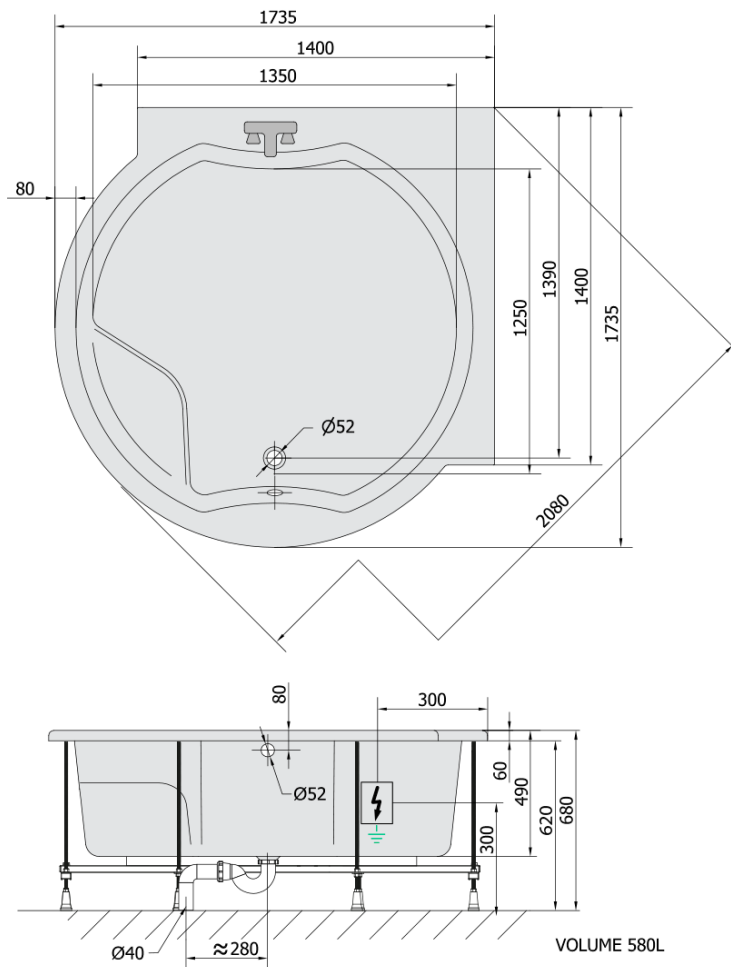

**ROYAL CORNER hydromasážna vaňa, 173x173x49cm,
Attraction Hydro-Air, chróm**

Objednací kód: 74211.4010

Základné informácie

Značka: Polysan
Séria: HYDROMASÁŽNE SYSTÉMY

Rozmery

Dĺžka: 1730 mm
Šírka: 1730 mm
Výška: 490 mm
Objem: 580 l

Vlastnosti

Záruka: 2 roky
Hmotnosť / ks: 84.47 kg
Balenie: 1 ks
Farba: Biela
Materiál: Akrylát
Tvar: Okrúhle
Inštalácia: Vstavaná (na obmurovanie)
Priemer odpadu: 52 mm
Masážny systém: ATTRACTION HYDRO AIR

Odporúčame prikúpiť

1 ks Zvukovoizolačná páska k vani, 3m (Objednací kód: 93400)

Technický list

Electric cable 3x2,5mm²
Lenght 2m from the wall
⚡
Elektrický kabel 3x2,5mm²
Délka kabelu ze zdi 2m

Electrical Characteristic:
Tension: 220-230V/50hz
Max. power consumption: 1200W
Electric protection: residual-current device 30mA