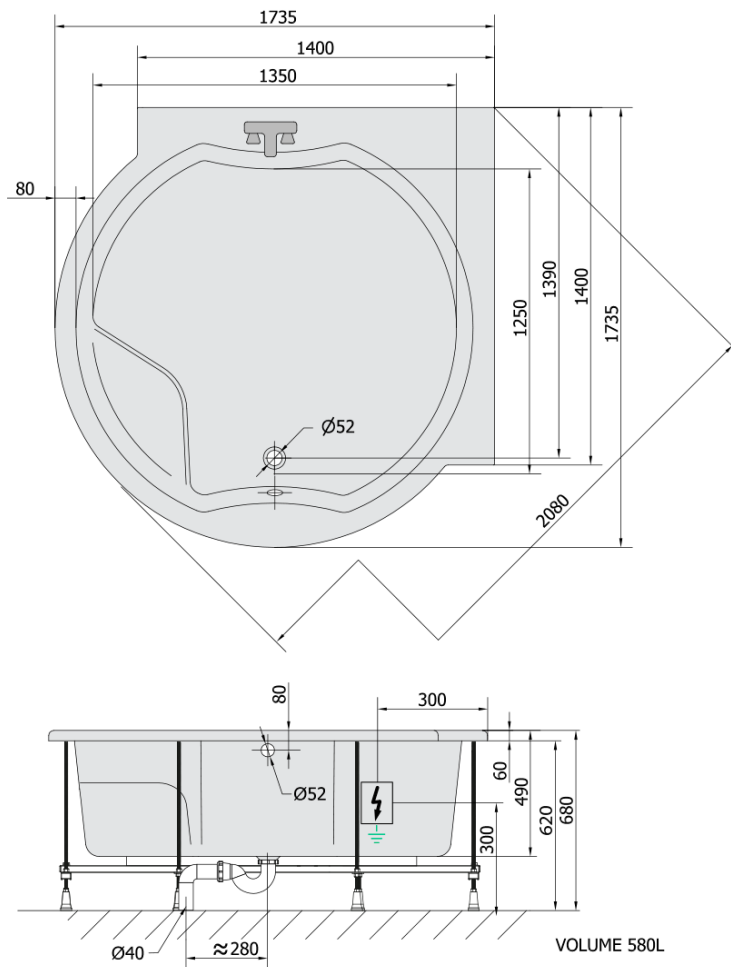

**ROYAL CORNER hydromasážna vaňa, 173x173x49cm,  
Attraction Hydro, chróm**

Objednací kód: 74211.3010

**Základné informácie**

Značka: Polysan  
Séria: HYDROMASÁŽNE SYSTÉMY

**Rozmery**

Dĺžka: 1730 mm  
Šírka: 1730 mm  
Výška: 490 mm  
Objem: 580 l

**Vlastnosti**

Záruka: 2 roky  
Hmotnosť / ks: 77.97 kg  
Balenie: 1 ks  
Farba: Biela  
Materiál: Akrylát  
Tvar: Okrúhle  
Inštalácia: Vstavaná (na obmurovanie)  
Priemer odpadu: 52 mm  
Masážny systém: ATTRACTION HYDRO

## Technický list

Electric cable 3x2,5mm<sup>2</sup>  
Lenght 2m from the wall  
⚡  
Elektrický kabel 3x2,5mm<sup>2</sup>  
Délka kabelu ze zdi 2m

Electrical Characteristic:  
Tension: 220-230V/50hz  
Max. power consumption: 1200W  
Electric protection: residual-current device 30mA