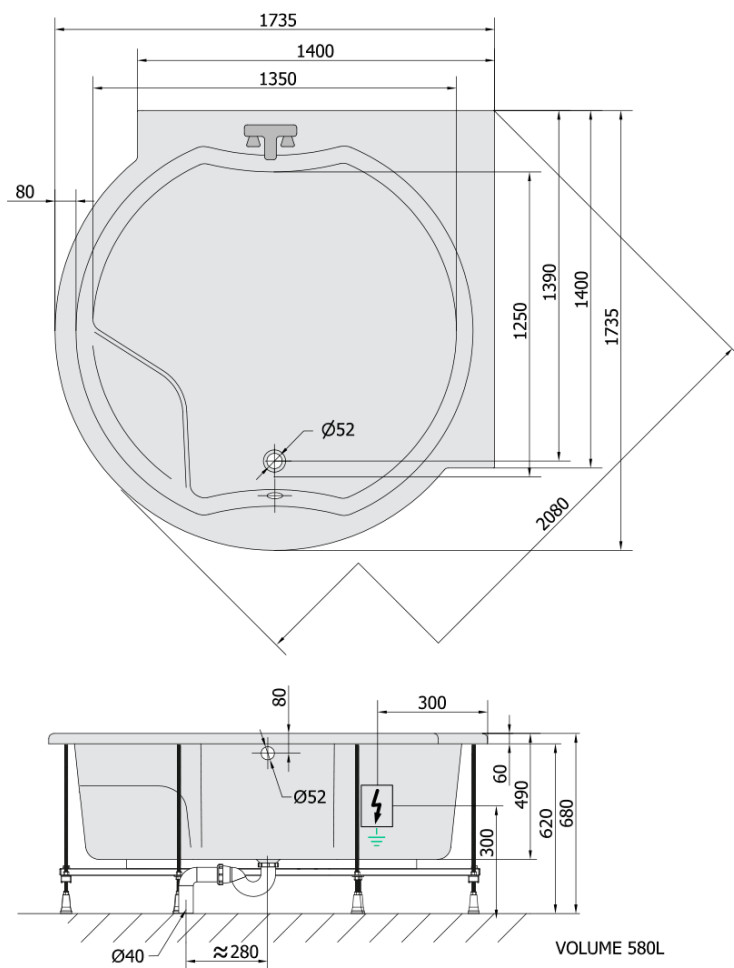

**ROYAL CORNER hydromasážna vaňa, 173x173x49cm,
Attraction Hydro, chróm**

Objednací kód: 74211.3010

Základné informácie

Značka: Polysan
Séria: HYDROMASÁŽNE SYSTÉMY

Rozmery

Dĺžka: 1730 mm
Šírka: 1730 mm
Výška: 490 mm
Objem: 580 l

Vlastnosti

Farba: Biela
Možnosti farebného prevedenia: Podľa vzorkovníka
Materiál: Akrylát
Tvar: Okrúhle
Inštalácia: Vstavaná (na obmurovanie)
Priemer odpadu: 52 mm
Vlastnosti: ATTRACTION HYDRO masáž
Hmotnosť / ks: 77.97 kg
Balenie: 1 ks
Záruka: 2 roky

Odporúčame prikúpiť

1 ks Zvukovoizolačná páska k vani, 3m (Objednací kód: 93400)

Technický list

Electric cable 3x2,5mm²
Lenght 2m from the wall

Elektrický kabel 3x2,5mm²
Délka kabelu ze zdi 2m

Electrical Characteristic:
Tension: 220-230V/50hz
Max. power consumption: 1200W
Electric protection: residual-current device 30mA